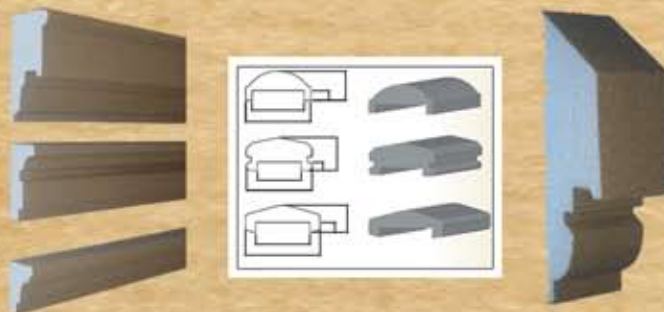

# TRANSFORMĂ-ȚI CASA CU ELEMENTELE DECORATIVE DE LA GWP!

GWP realizează o gamă variată de decorațiuni de interior și exterior din polistiren și anume baghete, coloane, socluri, solbancuri, bandouri, medalioane, cornișe și alte obiecte decorative pentru modernizarea locuinței dumneavoastră.

Recomandăm polistirenul pentru că este un material care rezistă la condițiile extreme de temperatură, are o greutate scăzută și nu afectează structura și rezistența clădirii.

Doriți un aspect creativ și îndrăzneț pentru casa dumneavoastră?

Vă prezentăm o variantă decorativă, accesibilă, rapidă și de durată sub forma produselor din polistiren expandat și extrudat.

Catalogul nostru de produse conține sute de soluții decorative, de aceea cu siguranță veți găsi acele modele care sunt asociate cu personalitatea dumneavoastră. Sau dacă aveți o idee de model, este de ajuns să schițați și noi o vom face realitate.

Pentru o amplificare a durității produselor pe care le realizăm, turnăm două straturi de nisip înainte de aplicarea vopselei, reducând astfel riscul deteriorării produselor prin crăparea vopselei.

Nu ezitați să ne contactați pentru oferta de produse și lista de prețuri. Deasemenea vă propunem și o consultație *gratuită* cu unul dintre specialiștii noștri în decorațiuni.