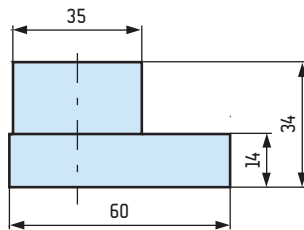

DIE HOLDERS | MOCOWANIA MATRYC

24h

2 V

24h

A

24h

A 20

ASSEMBLY | PRZYKŁAD MONTAŻU

24h

A 34

24h

A 39

24h

A 55

24h

A 75