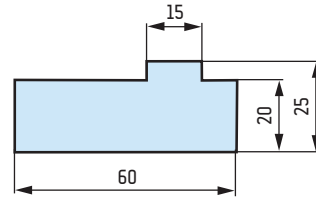

DIE HOLDERS | MOCOWANIA MATRYC

24h

2 V

24h

A

24h

A 20

ASSEMBLY | PRZYKŁAD MONTAŻU