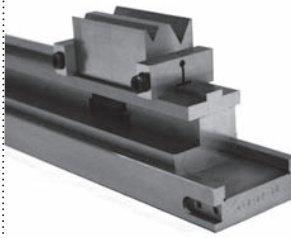

DIE HOLDERS | MOCOWANIA MATRYC

24h

2 V

24h

A

24h

A 20

ASSEMBLY | PRZYKŁAD MONTAŻU