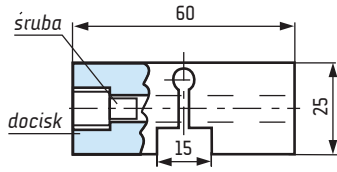

DIE HOLDERS | MOCOWANIA MATRYC

24h

2 V

24h

A

24h

A 20

ASSEMBLY | PRZYKŁAD MONTAŻU