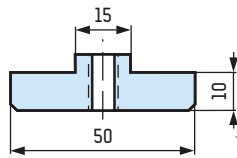

DIE HOLDERS | MOCOWANIA MATRYC

24h

2 V

24h

A

24h

A 20

ASSEMBLY | PRZYKŁAD MONTAŻU