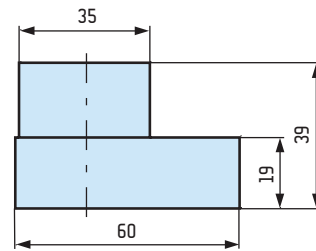

DIE HOLDERS | MOCOWANIA MATRYC

24h

2 V

24h

A

24h

A 20

ASSEMBLY | PRZYKŁAD MONTAŻU

24h

A 34

24h

A 39

24h

A 55

24h

A 75