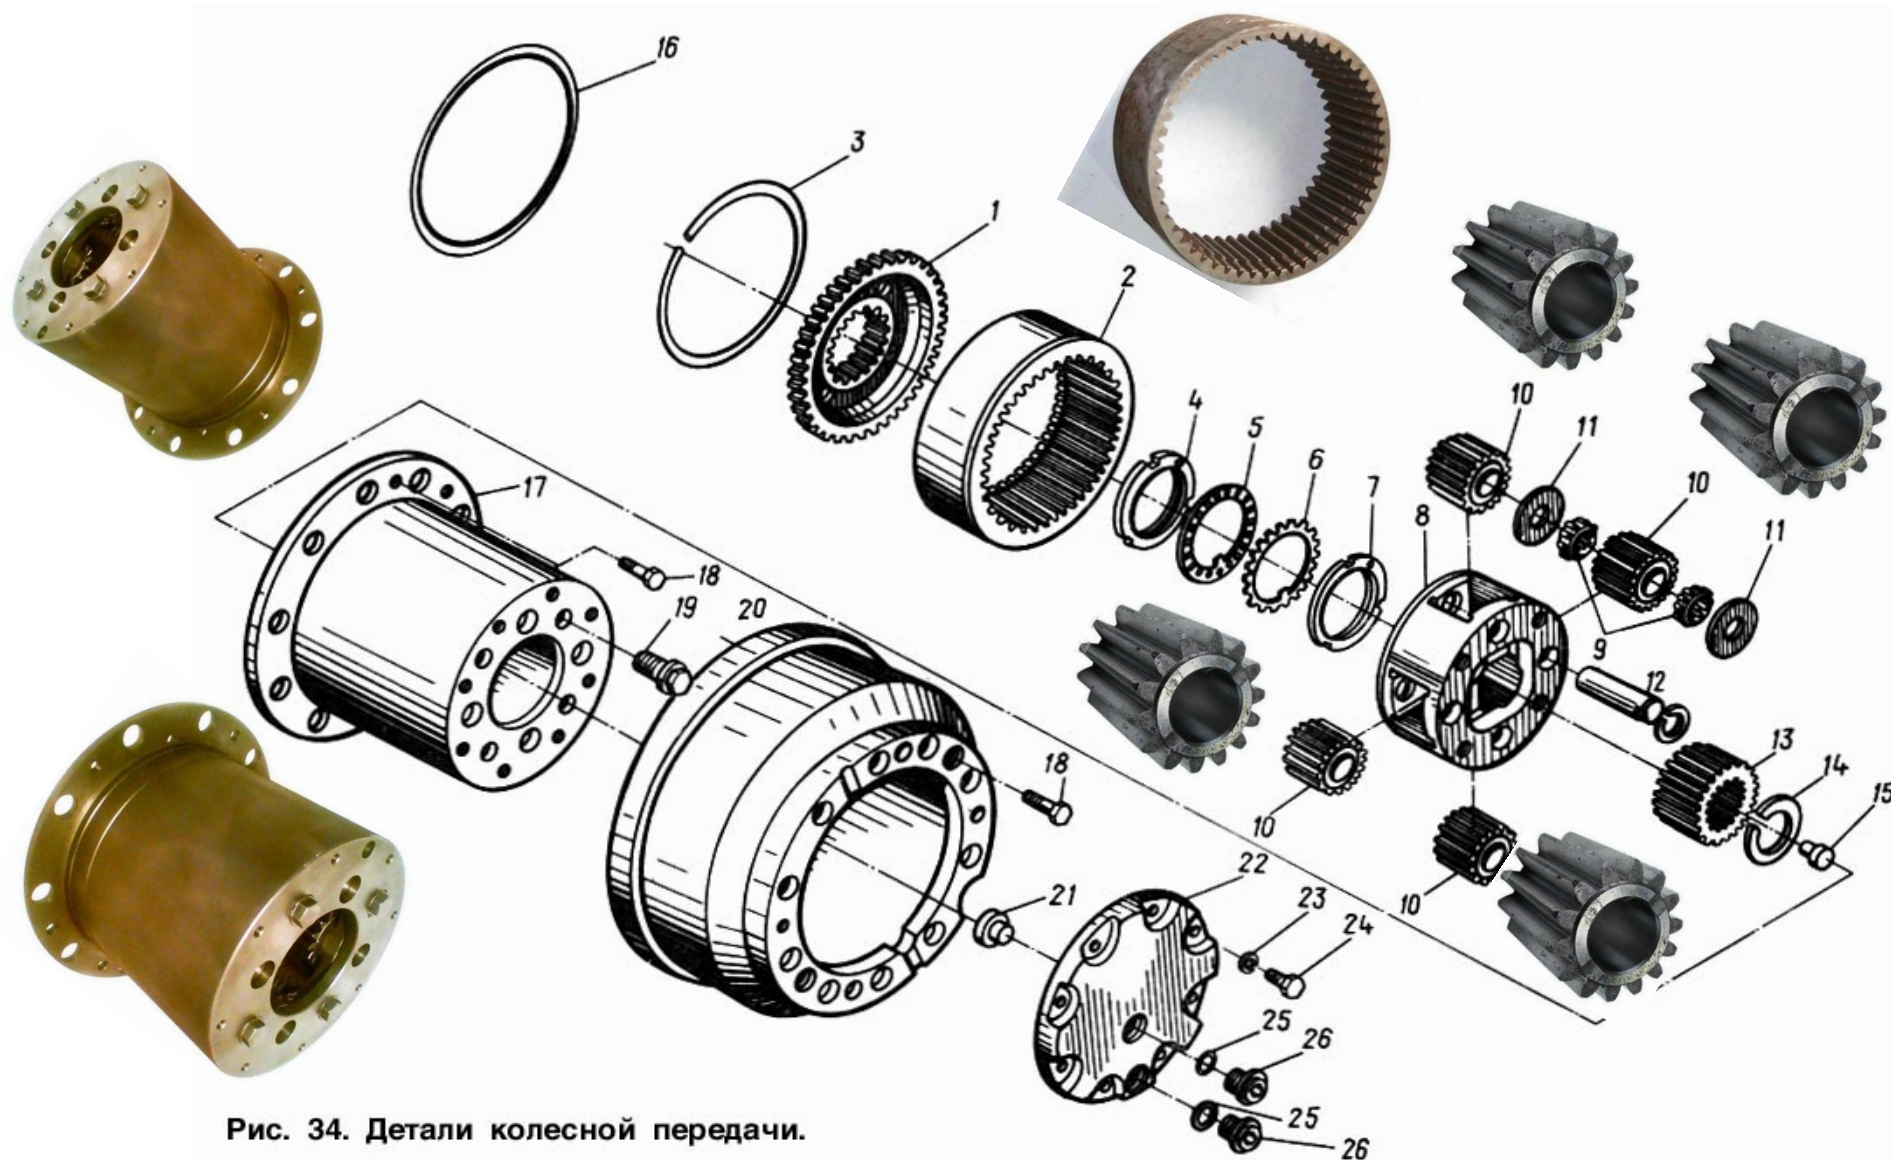

REDUCTOR ROATA MAZ 53363, 53366, 5337, 53371, 54321, 54323, 5516, 5551, 6303, 64221

Рис. 34. Детали колесной передачи.