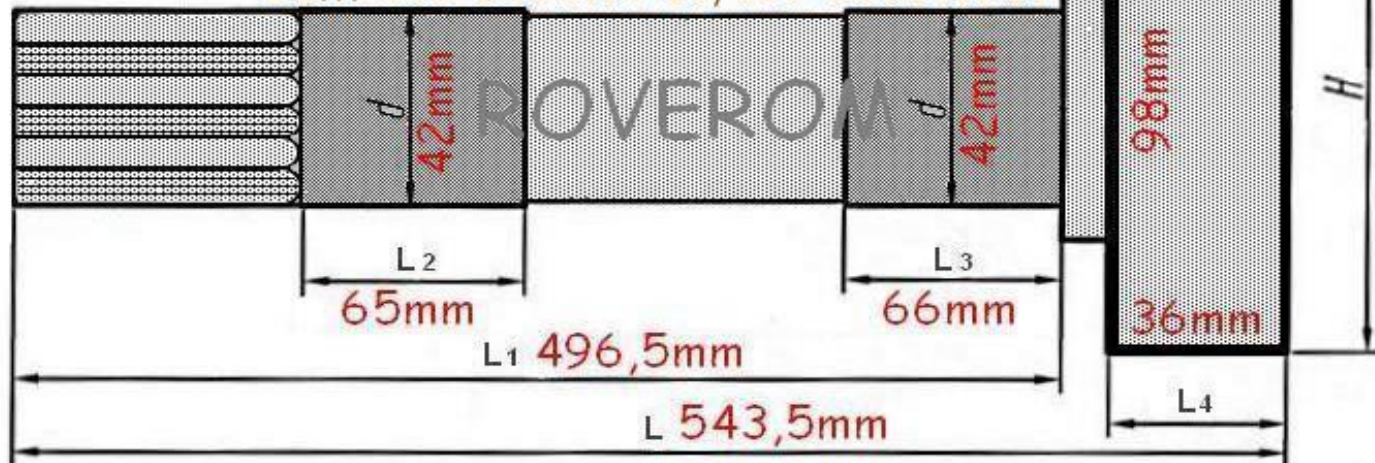

AX CU CAMA PARGHIE FRANARE MAZ-103, 104, 105, 107

OEM: 103-3502110-10, 103-3502111-10

AX CU CAMA PARGHIE FRANRE

MAZ-103, 104, 105, 107

OEM: 103-3502110-10, 103-3502111-10