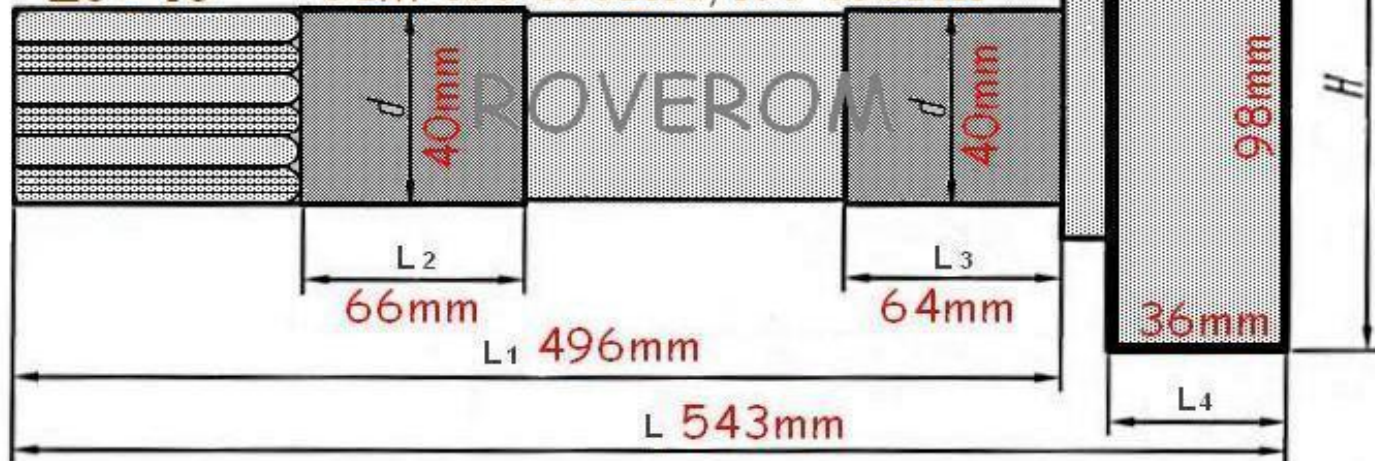

AX CU CAMA PARGHIE FRANRE

MAZ-103, 104, 105, 107

OEM: 103-3502110, 103-3502111

$Z_c = 10$