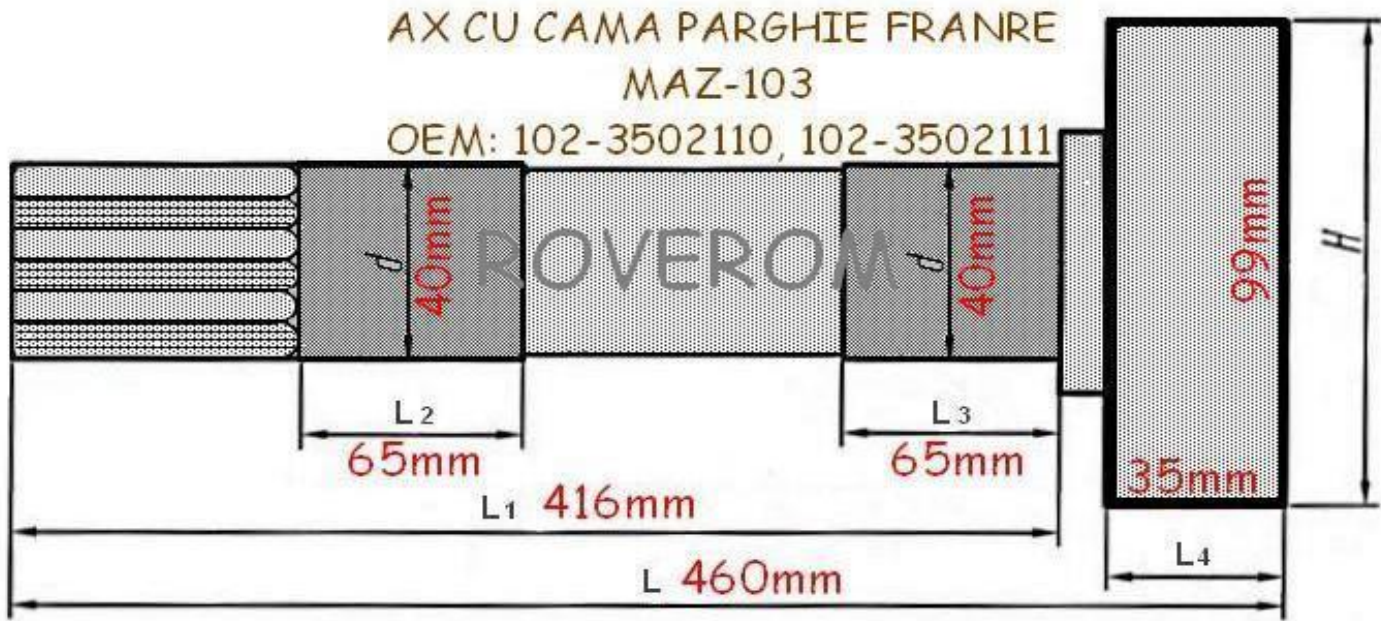

AX CU CAMA PARGHIE FRANARE MAZ-103, 104, 105, 107

OEM: 102-3502110, 102-3502111

AX CU CAMA PARGHIE FRANARE MAZ-103, 104, 105, 107

OEM: 103-3501110, 103-3501111

AX CU CAMA PARGHIE FRANARE MAZ-103, 104, 105, 107