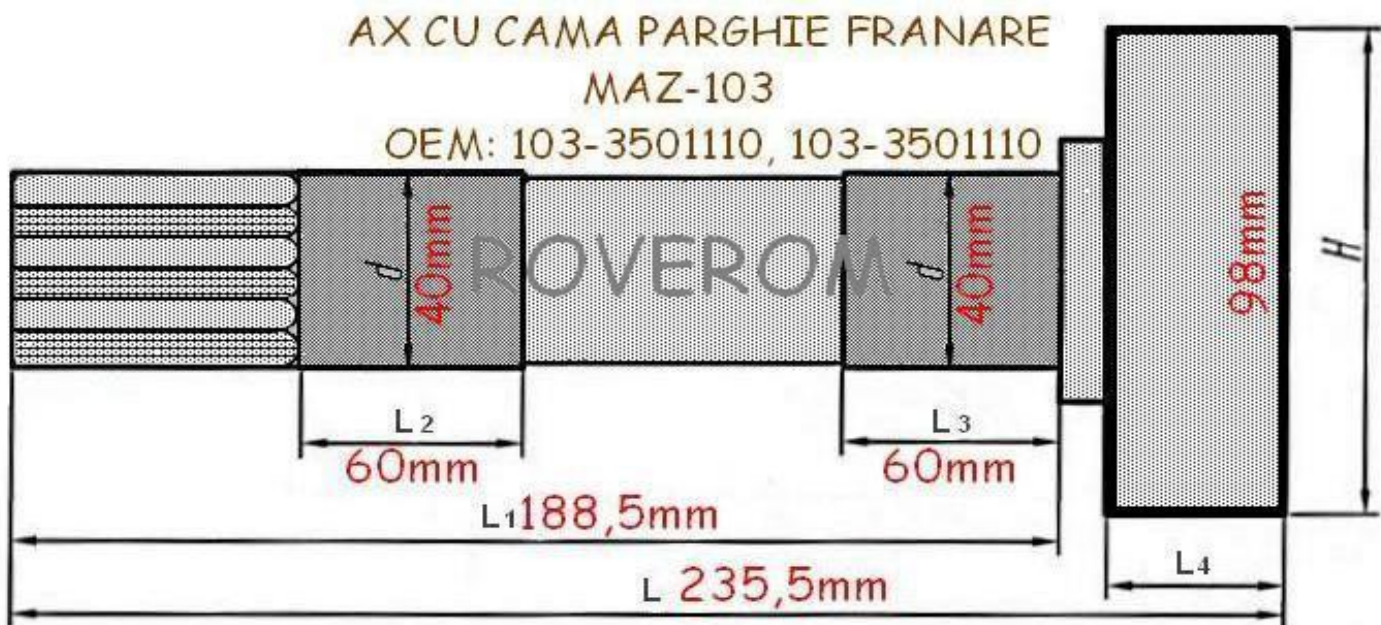

AX CU CAMA PARGHIE FRANARE MAZ-103, 104, 105, 107

OEM: 102-3502110, 102-3502111

AX CU CAMA PARGHIE FRANARE MAZ-103, 104, 105, 107

OEM: 103-3501110, 103-3501111

AX CU CAMA PARGHIE FRANARE MAZ-103, 104, 105, 107

OEM: 103-3502110-10, 103-3502111-10

AX CU CAMA PARGHIE FRANRE

MAZ-103, 104, 105, 107

OEM: 103-3502110-10, 103-3502111-10

AX CU CAMA PARGHIE FRANARE MAZ-103, 104, 105, 107

OEM: 103-3502110, 103-3502111

AX CU CAMA PARGHIE FRANRE