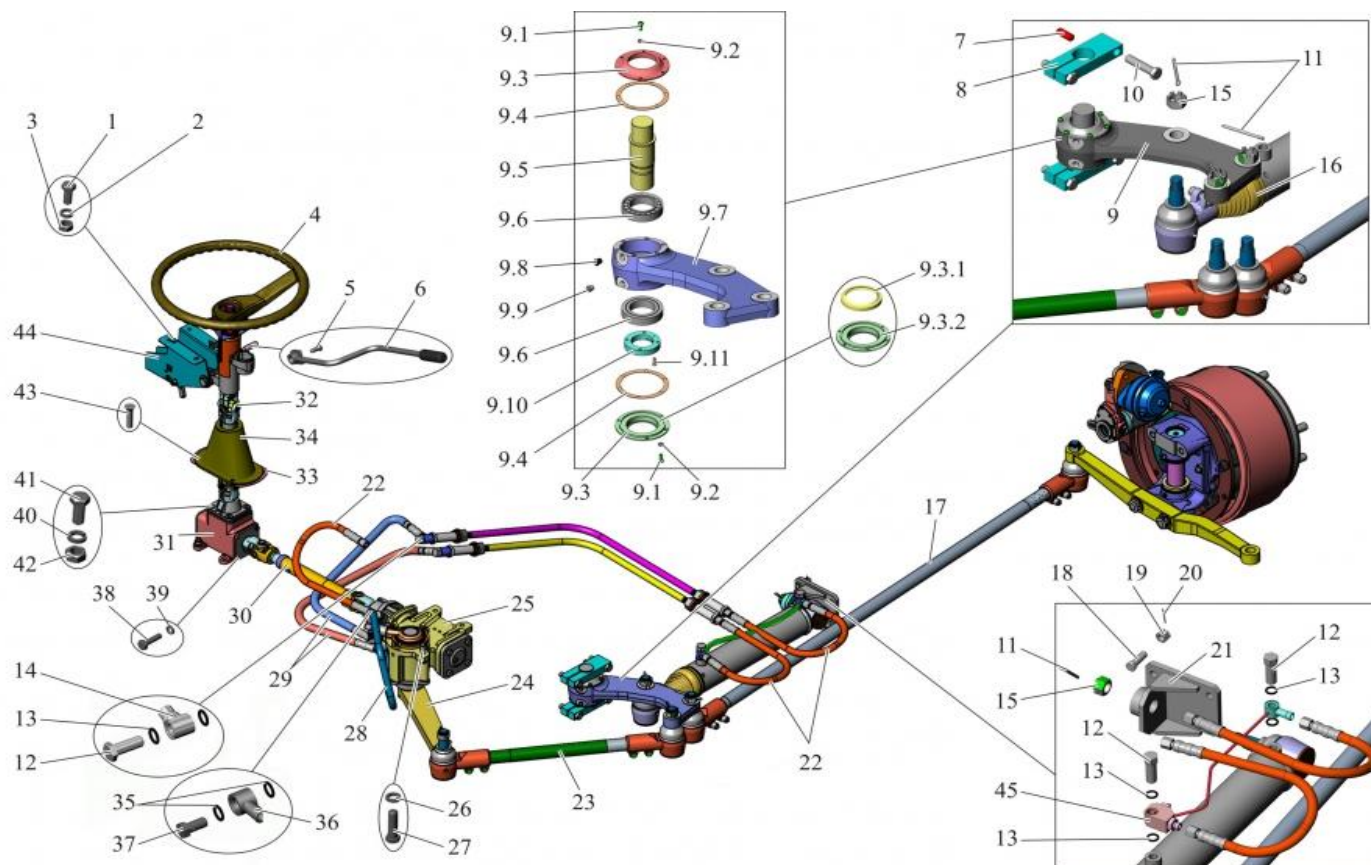

## Mecanism de directie, caseta directie, bare directie MAZ-103 103-340001

Poz. desen	Cod catalog	Denumire produs	Nr. Buc	
			Bus Maz-103	Autovehicul
1	201456	Surub M8 - 6gx20	4	Bus Maz
2	252135	Saiba 8T	4	Bus Maz
3	250510	Piulita M8 - 6H	4	Bus Maz
4	64227-3402015	Volan	1	Bus Maz
5	220104	Surub M6 - 6gh14	1	Bus Maz
6	64221-3403090	Parghie	1	Bus Maz
7	377676	Bolt 15x38	2	Bus Maz
8	101-3414020	Suport	2	Bus Maz
9	101-3414030	Parghie directie asamblata	1	Bus Maz
9.1	201418	Surub M6 - 6gx16	12	Bus Maz
9.2	252134	Siba 6M	12	Bus Maz
9.3	101-3414040	Capac	2	Bus Maz
9.3.1		Simering 1,2-40x52-3	1	Bus Maz
9.3.2	103002-3414042	Capac	1	Bus Maz
9.4	101-3414048	Garnitura	2	Bus Maz
9.5	101-3414044	Ax	1	Bus Maz
9.6	2007109	Rulment	2	Bus Maz
9.7	103002-3414035	Parghie	1	Bus Maz
9.8	6422-3515006	Supapa siguranta	1	Bus Maz
9.9		Gresor 1.3.LJ6	1	Bus Maz
9.1	101-3414046	Piulita	1	Bus Maz
9.11	231578	Surub 2M5 6gx12	1	Bus Maz
10	206973	Surub 3M16x1 ,5 - 6gx75	4	Bus Maz
11	258069	Siguranta 5x36	3	Bus Maz
12	64221-3408017	Bolt	5	Bus Maz
13		Inel 018-025-25-2-3	10	Bus Maz