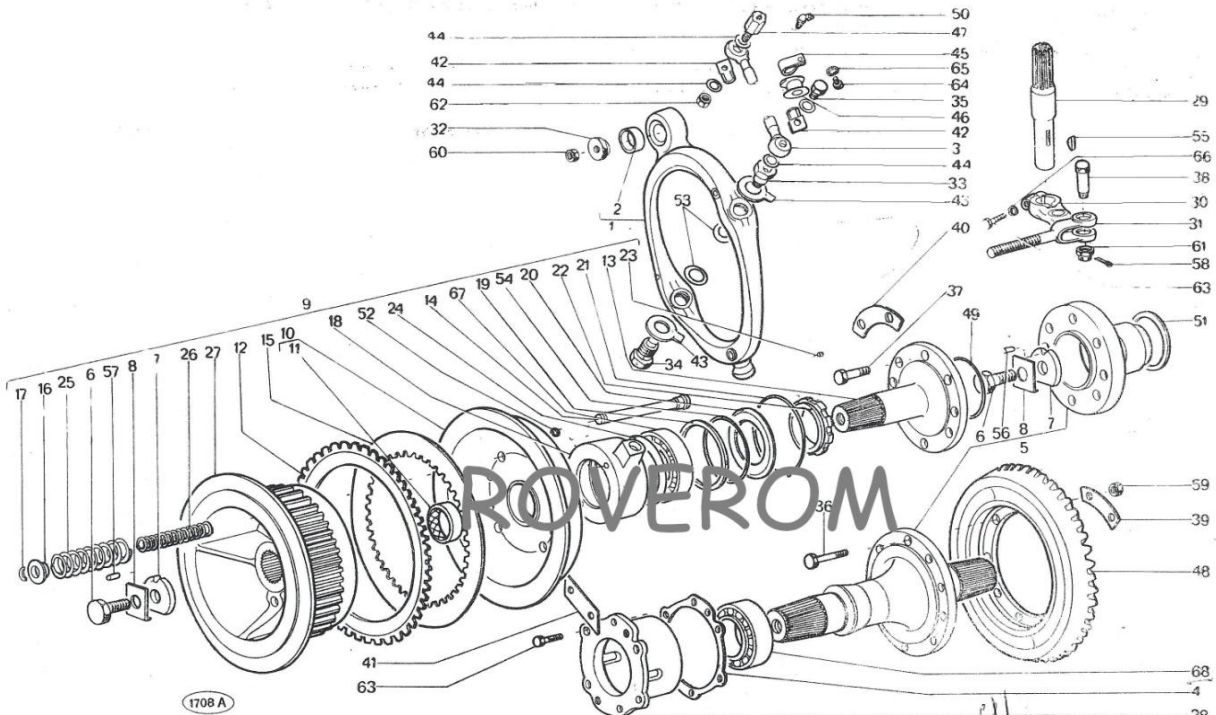

WE SELL TRACTOR & TRUCK SPARE PARTS

ROVEROM SRL Bacau

Str. Stefan Cel Mare Nr. 30

CF: RO6866708

Nr. ORC: JO4/2441/1994

Tel/Fax: 0234-578429

Mobil: 0744-543590

e-mail: roveromkrp@yahoo.com

http://www.roverom.bizoo.ro/

AUTOGREDER DZ-98

AMBREIAJ LATERAL
Buldozer S-1500

AMBREIAJ LATERAL
Buldozer S-1500
Cod catalog: 39.24.012

— 177 —

S-1500 LS

TRANSMISIA INTERMEDIARA – 33.24.001
 Intermediate drive – Transmission intermediaire – Zwischengetriebe

B 24.1

Poz. desen	Denumire reper	Cod catalog	Cantitate/ utilaj	Includere ansamblu
PIESELE MAI IMPORTANTE				
10	Disc presiune (capac)	33.24.014	2	33.24.012
11	Bucsa grafitata	33.24.013	2	33.24.012
12	Disc sinterizat ambreiaj	33.24.015	22	33.24.012
13	Ax ambreiaj (flansa)	33.24.141	2	33.24.012
15	Disc metalic conducator	33.24.145	22	33.24.012
18	Carcasa rulment ambreiaj	33.24.148	2	33.24.012
22	Piulita	33.24.152	2	
25	Arc D=36mm	39.24.108	16	33.24.012
26	Arc D=22mm	39.24.109	16	33.24.012
27	Butuc (interior) ambreiaj	39.24.111	2	33.24.012
67	Rulment ambreiaj 75x130x25)	46215	2	33.24.012