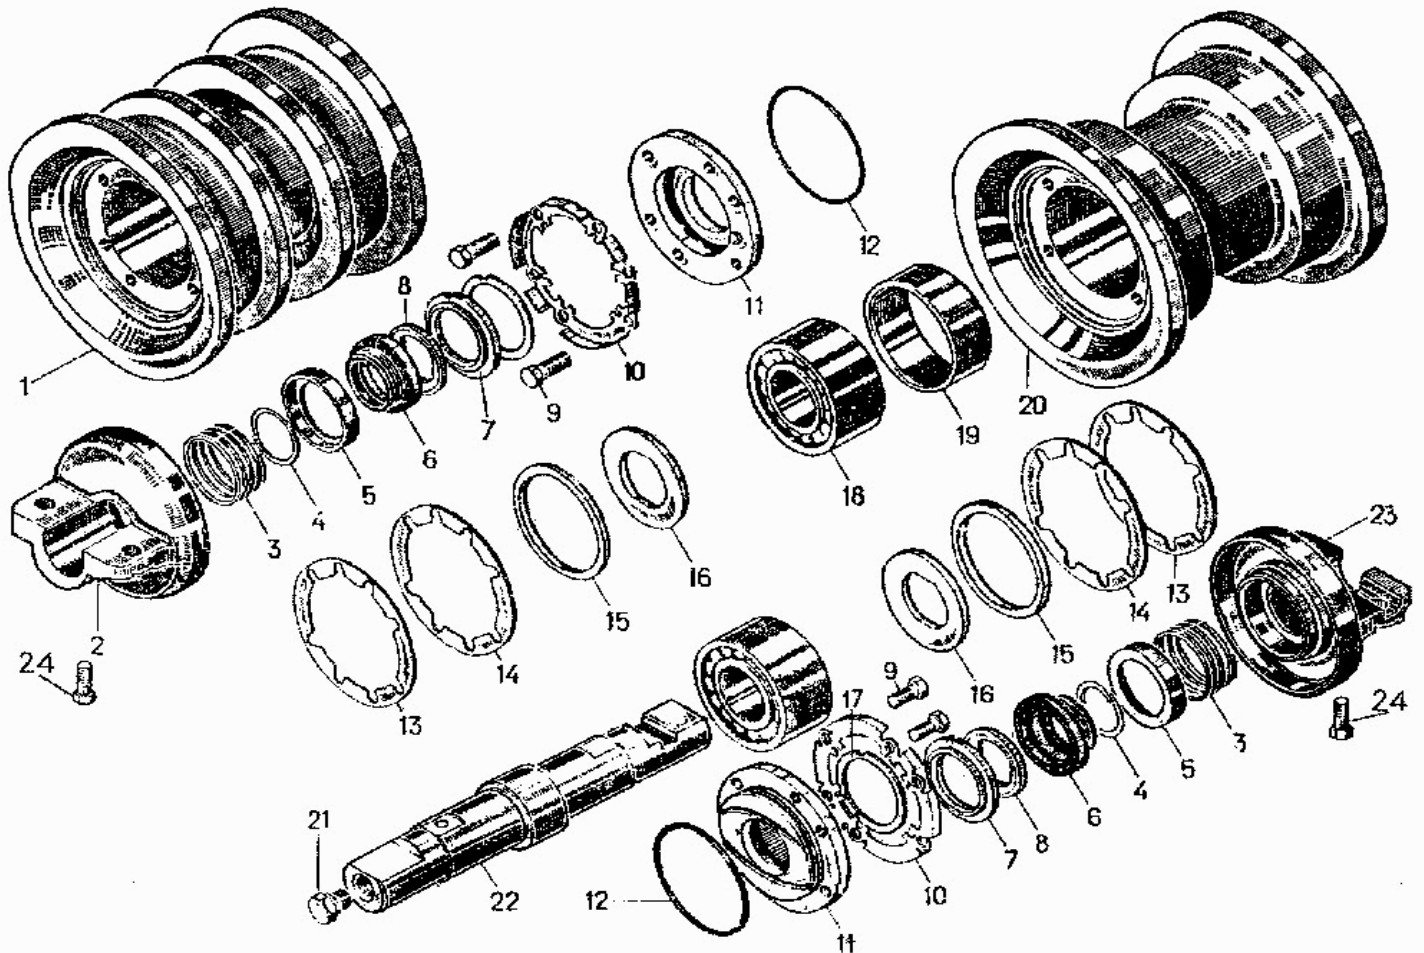

WE SELL TRACTOR & TRUCK SPARE PARTS

ROVEROM SRL Bacau

Str. Stefan Cel Mare Nr. 30

CF: RO6866708

Tel/Fax: 0234-578429

e-mail: roveromkrp@yahoo.com

Nr. ORC: JO4/2441/1994

Mobil: 0744-543590

http://www.roverom.bizoo.ro/

AUTOGREDER DZ-98

ROLA SIMPLA SI ROLA DUBLA

Buldozer T-130. T-170. T-10

ROLA SIMPLA

Buldozer T-130, T-170, T-10

Cod: 24-21-169CTT

ROLA DUBLA

BULDOZER T-130, T-170, T-10

Cod: 24-21-170CTT

Poz. desen	Denumire reper	Cod catalog	Cantitate/ utilaj	Includere ansamblu
1	Carcasa exterioara rola dubla	50-21-166СП	1	24-21-170СП
2	Capac rola	24-21-148	1	—
3	Arc	700-38-2752	2	—
4	Inel	700-58-2158-01	2	—
5	Capac	211220	2	—
6	Mansetă	700-40-5378	2	—
7	Inel	24-21-155	2	—
8	Inel	24-21-156	2	—
9	Surub	2816	12	—
10	Saiba	24-21-68	2	—
11	Saiba	24-21-173СП	2	—
12	Inel	110-120-58-2-2	2	—
13	Garnitură	21443	4	—
14	Garnitură	21-21-8	2	—
15	Inel	700-58-2610	2	—
16	Saiba	211238	2	—
17	Garnitură	700-40-5377	2	—
18	Rulment	954712K4	2	—
19	Bucsa distantier	21441	1	—
20	Carcasa exterioara rola simpla	50-21-165СП	1	24-21-169СП
21	Surub	700-37-2240	1	—
22	Ax rola	211236	1	—
23	Capac rola	24-21-149	1	—
24	Surub M8x16mm	M8X16.58.019	2	—