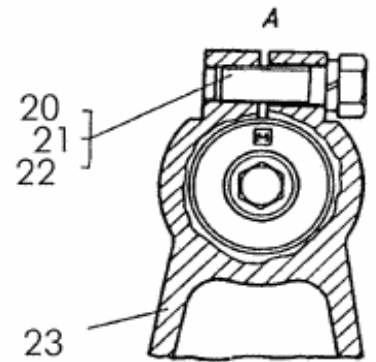

## ROLA SUSTINERE Buldozer T-170. T-10 (B-10)

ROLA SUSTINERE  
Buldozer T-170, T-10  
Cod: 50-21-416CTT

ROLA SUSTINERE  
Buldozer T-170, T-10  
Cod: 50-21-416CTT

Poz. desen	Denumire reper	Cod catalog	Cantitate/ utilaj	Includere ansamblu
1	Inel	50-21-318	1	_
2	Piulita	700-30-2195	1	_
3	Ax rola sustinere	35-21-37	1	_
4	Capac rola sustinere	50-21-313	1	_
5	Inel	700-40-4451	2	_
6	Saiba	12OT65Г09	12	_
7	Surub	2816	12	_
8	Caracasa exterioara rola	50-21-395СП	1	_
9	Caracasa exterioara rola	50-21-395-01СП	1	_
10	Rulment 310A	310A	2	_
11	Bucsa	50-21-315	1	_
12	Garnitură	700-40-5377	1	_
13	Inel	24-21-155	1	_
14	Inel	24-21-156	1	_
15	Opritor	50-21-345СП	1	_
16	Inel	700-58-2158-01	1	_
17	Etansare rola sustinere	50-21-316	1	_
18	Suport rola sustinere	50-21-375	1	_
19	Dop	700-37-2240	1	_
20	Saiba	20.OT.65Г09	2	_
21	Surub	28234	2	_
22	Surub	28234-01	2	_
23	Suport	50-21-314	1	_
24	Arc	700-38-2752	1	_
25	Saiba arc	211220	1	_
26	Manseta	700-40-5378	1	_