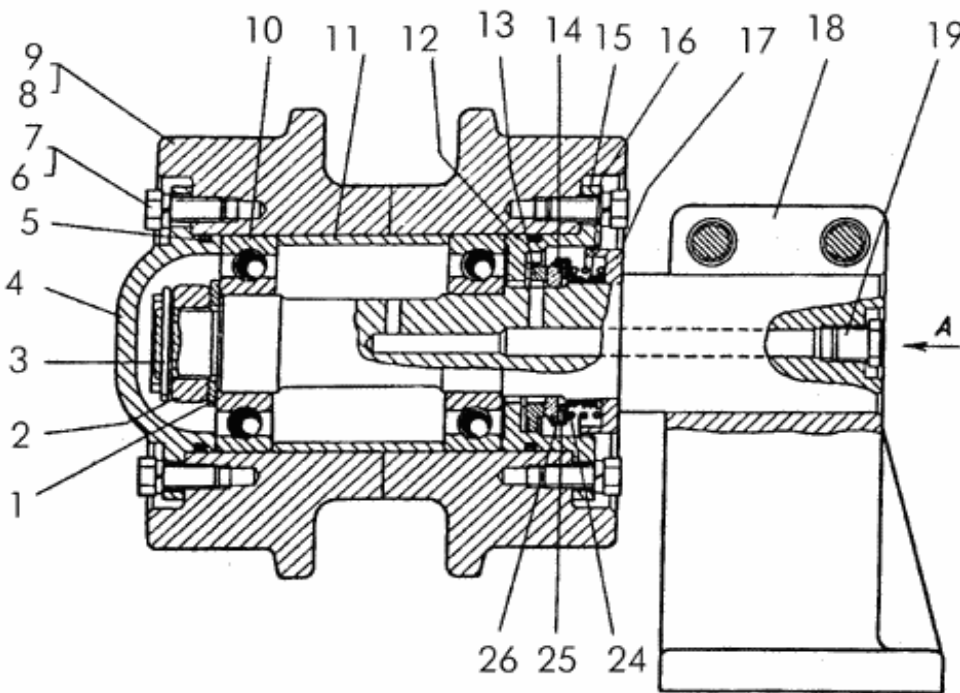

## ROLA SUSTINERE Buldozer T-170. T-10 (B-10)

ROLA SUSTINERE  
Buldozer T-170, T-10  
Cod: 50-21-416CTT

ROLA SUSTINERE  
Buldozer T-170, T-10  
Cod: 50-21-416CTT

Poz. desen	Denumire reper	Cod catalog	Cantitate/ utilaj	Includere ansamblu
1	Inel	50-21-318	1	_
2	Piulita	700-30-2195	1	_
3	Ax rola sustinere	35-21-37	1	_
4	Capac rola sustinere	50-21-313	1	_
5	Inel	700-40-4451	2	_
6	Saiba	12OT65Г09	12	_
7	Surub	2816	12	_
8	Caracasa exterioara rola	50-21-395СП	1	_
9	Caracasa exterioara rola	50-21-395-01СП	1	_
10	Rulment 310A	310A	2	_
11	Bucsa	50-21-315	1	_
12	Garnitură	700-40-5377	1	_
13	Inel	24-21-155	1	_
14	Inel	24-21-156	1	_
15	Opritor	50-21-345СП	1	_
16	Inel	700-58-2158-01	1	_
17	Etansare rola sustinere	50-21-316	1	_
18	Suport rola sustinere	50-21-375	1	_
19	Dop	700-37-2240	1	_
20	Saiba	20.OT.65Г09	2	_
21	Surub	28234	2	_
22	Surub	28234-01	2	_
23	Suport	50-21-314	1	_
24	Arc	700-38-2752	1	_
25	Saiba arc	211220	1	_
26	Manseta	700-40-5378	1	_