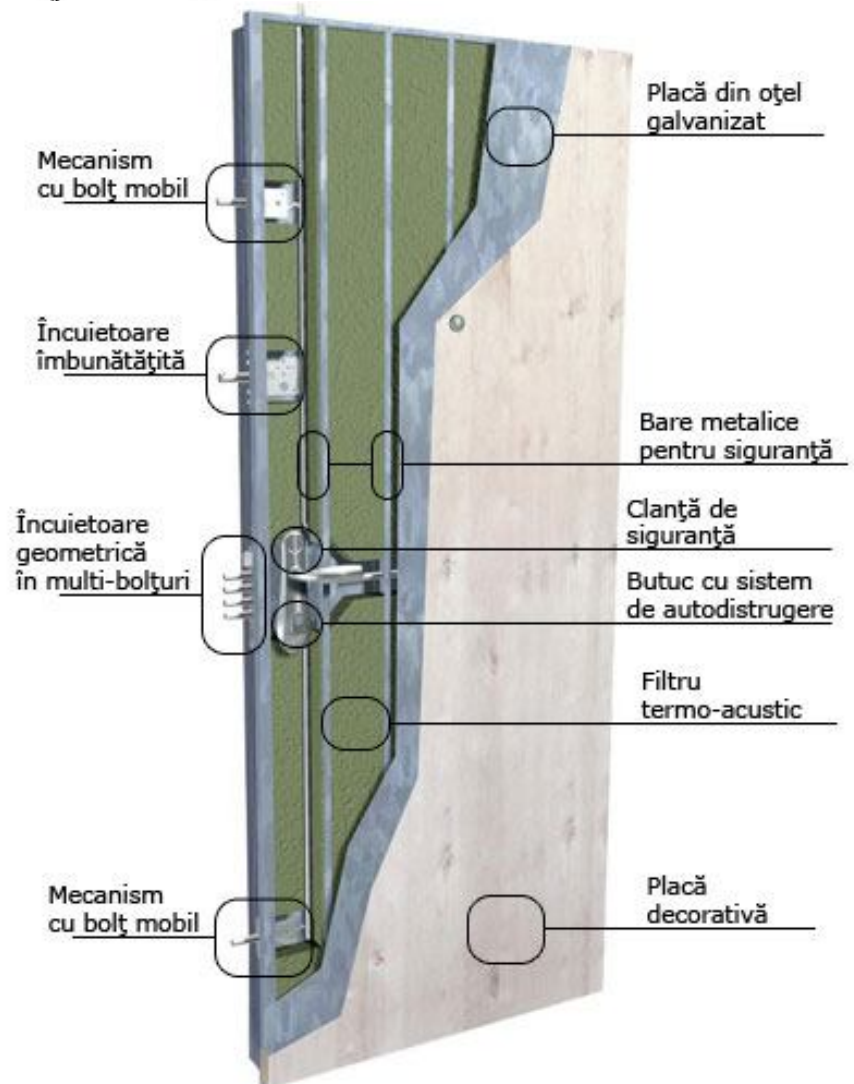

DETALII TEHNICE