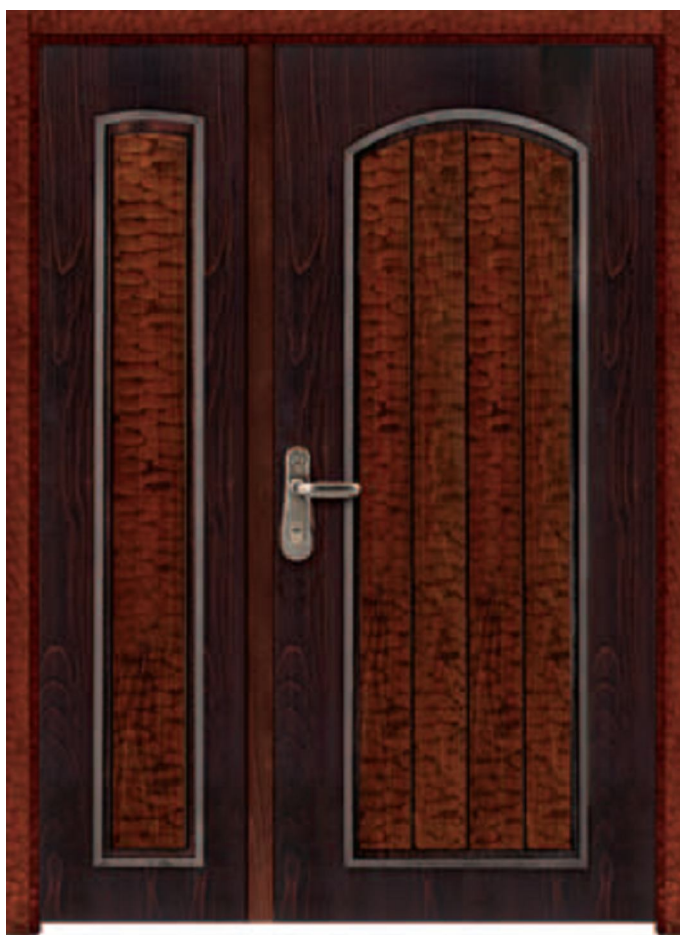

GAMA SL GALLERY

SL 6012 - dubla

- **Usa metalica antiefracție de prestigiu. Sistem 125. Cilindru interactiv. Izolație termică și fonică îmbunătățită. Elemente decorative din aluminiu și panouri de lemn masiv finisate manual. Usa se poate comanda cu ambele fețe îmbracate în lemn natural cu modele diferite.**