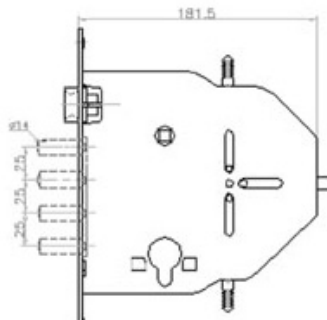

DETALII TEHNICE