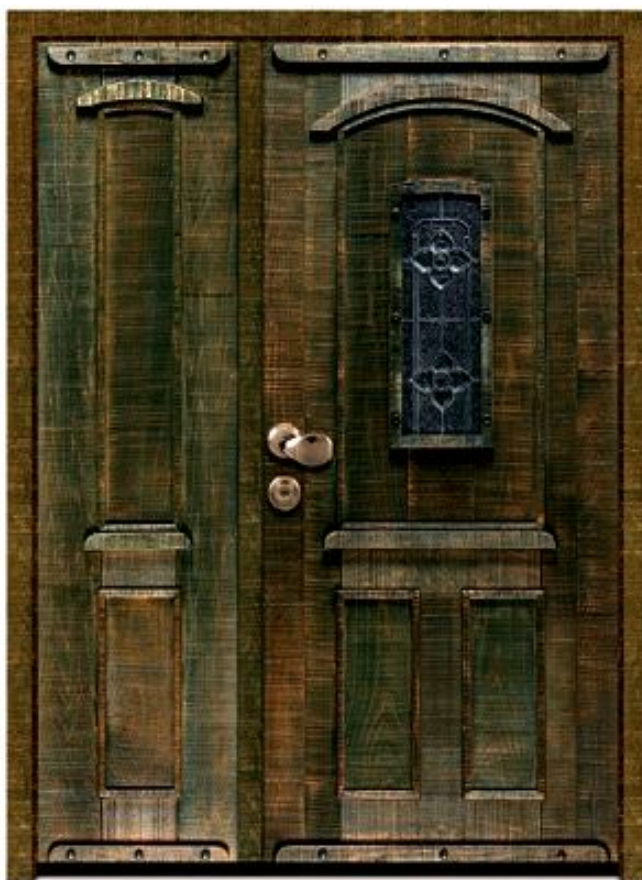

GAMA SL GALLERY

SL 310 - dubla

- **Usa metalica antiefracție de prestigiu. Sistem 125. Cilindru interactiv. Izolație termică și fonică îmbunătățită. Model medieval decorat cu elemente de aluminiu și lemn natural, panouri de lemn finisate manual și geam securizat, protejat de grilaj de fier forjat.**