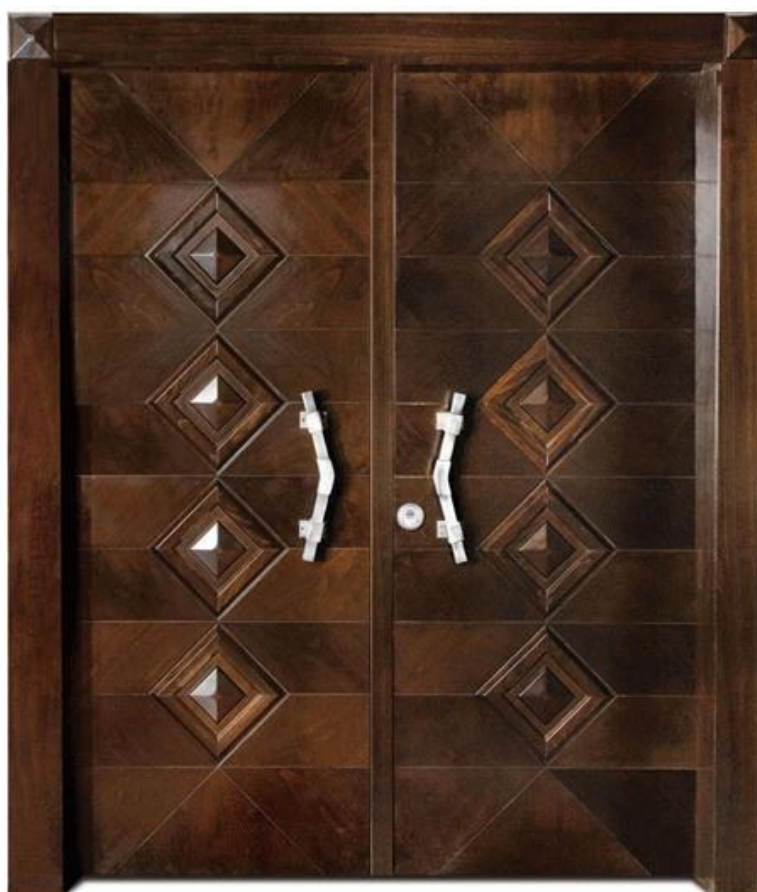

GAMA SL GALLERY

SL 6500 - dubla

- **Usa metalica antiefracție de prestigiu. Sistem 125. Cilindru interactiv. Izolație termică și fonică îmbunătățită. Elemente decorative din aluminiu, lemn natural și panouri de lemn masiv finisate manual. Usa se poate comanda cu ambele fețe îmbracate în lemn natural cu modele diferite.**