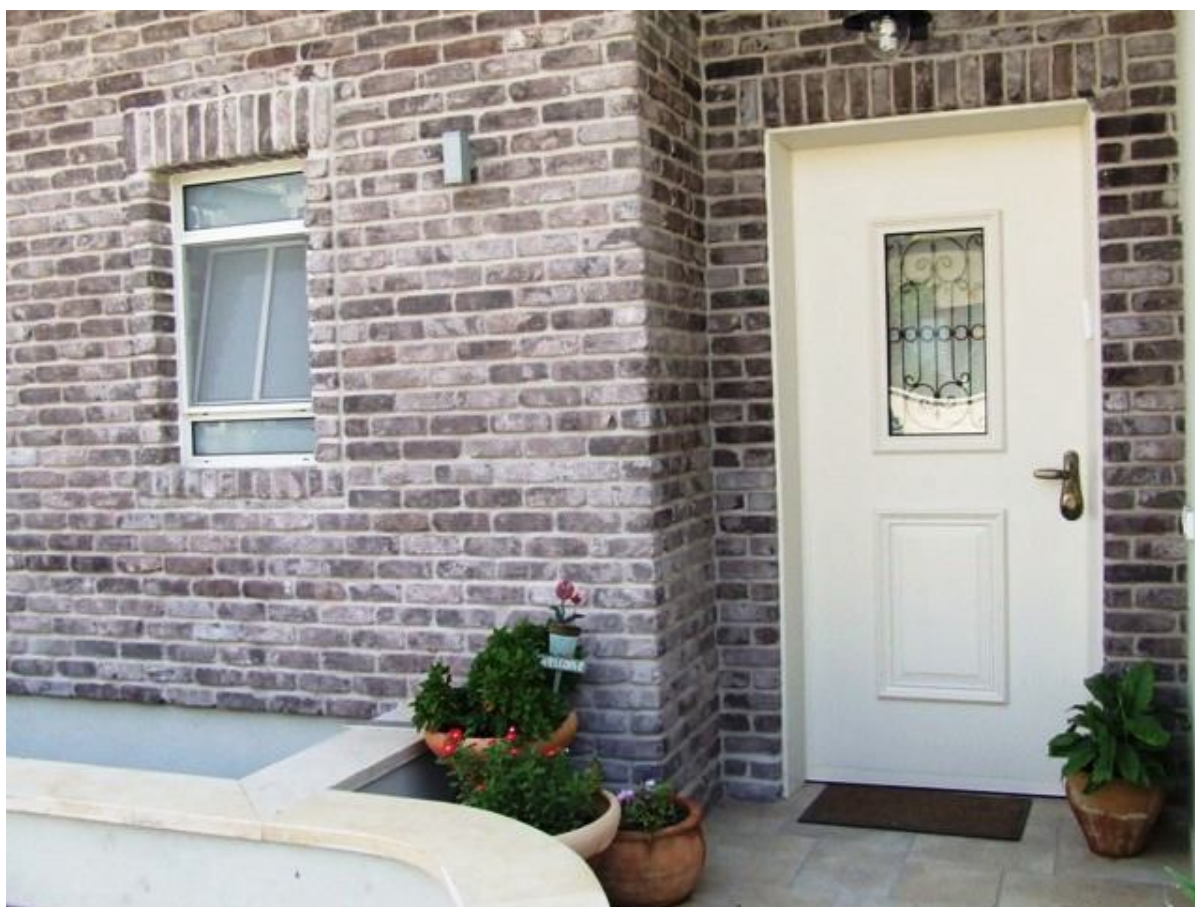

Galerie foto – usi instalate

**SL 7001 dubla – White
vazuta din interior**

Photo by: Sharon Drory 7/2008

Galerie foto – usi instalate

SL 7006 dubla

Galerie foto – usi instalate

SL 7001 White

Galerie foto – usi instalate