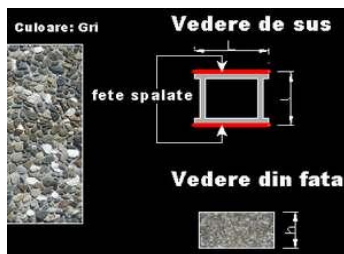

4. Sfera ornament (SFO)

Cod	Dimensiuni Ø	Kg/ buc.
SFO	Ø 20	7.3 kg

PALETA DE CULORI

Calcar

Marmura

Piatra de rau

Rosso Verona

Marron Prugna

Mix 1

Mix 2

Mix 3

Detalii

2 fete spalate

3 fete spalate

4 fete spalate