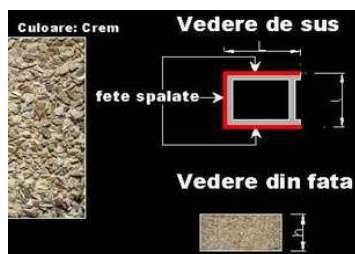

4. Sfera ornament (SFO)

Cod	Dimensiuni Ø	Kg/ buc.
SFO	Ø 20	7.3 kg

PALETA DE CULORI

Calcar

Marmura

Piatra de rau

Rosso Verona

Marron Prugna

Mix 1

Mix 2

Mix 3

Detalii

2 fete spalate

3 fete spalate

4 fete spalate