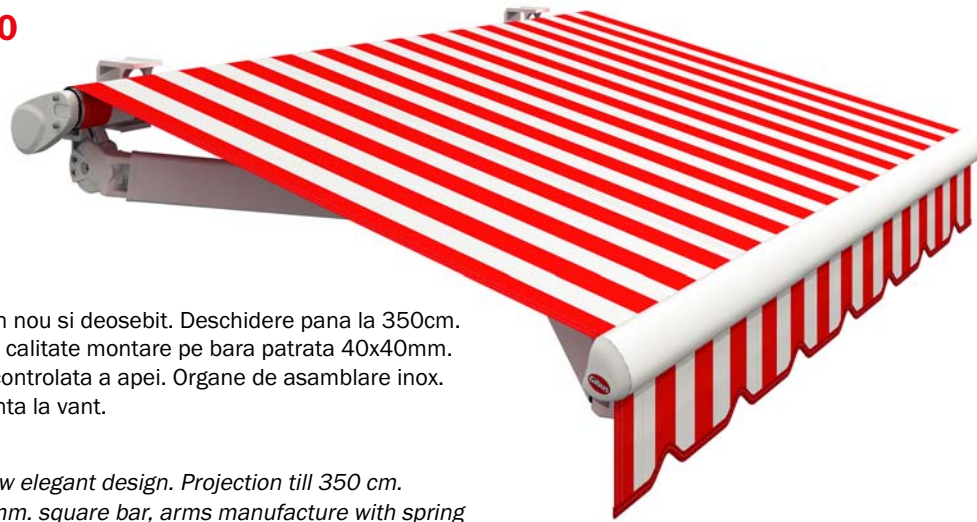

Gibus DIM 300