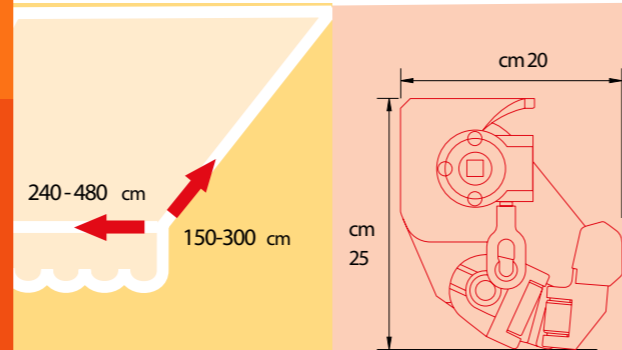

COPERTINE RETRACTABLE

ARM-AWNINGS

DIM 250

ASSITES
OMOLOGAZIONE

NORME TECNICHE
Mod. COMBY 250
Misura Max LxSp. cm 480x245

UNI EN 1932 RESISTENZA AL VENTO Classe 2 70 N/m²	ASSITES 41/95 DURATA Cl. 3000	UNI EN 1933 CARICO D'ACQUA Classe 2
--	--	--