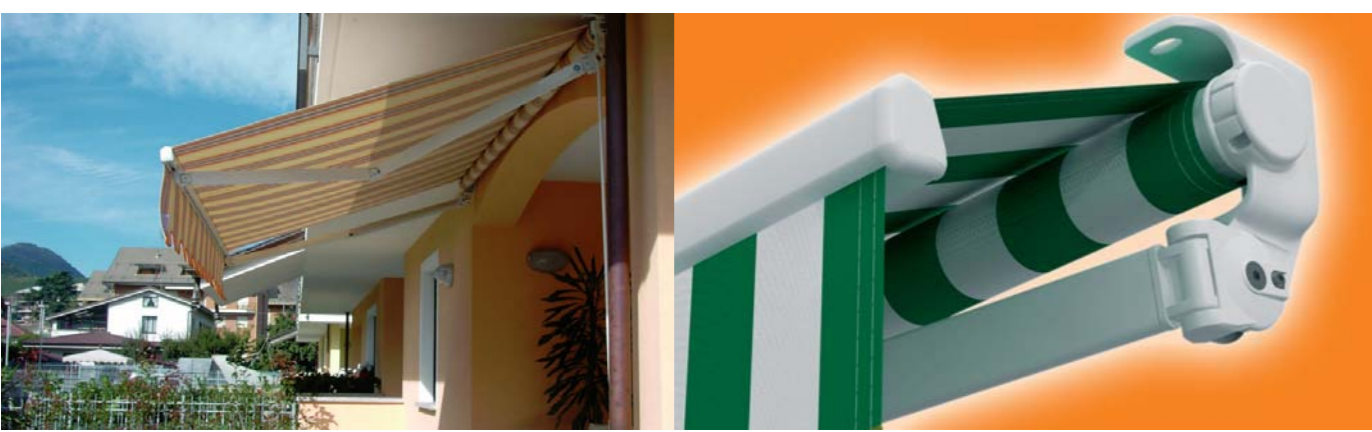

COPERTINE RETRACTABLE

ARM-AWNINGS

Comby 250

COPERTINE RETRACTABLE

ARM-AWNINGS

DIM 250

ASSITES
OMOLOGAZIONE

NORME TECNICHE
Mod. COMBY 250
Misura Max LxSp. cm 480x245

UNI EN 1932 RESISTENZA AL VENTO Classe 2 70 N/m²	ASSITES 41/95 DURATA Cl. 3000	UNI EN 1933 CARICO D'ACQUA Classe 2

CE

Omologare ASSITES
clasa 2, norme CE.

ASSITES Homologated:
Cl. 2. Highest wind
resistance, CE Norms

ASSITES
OMOLOGAZIONE

NORME TECNICHE
Mod. DIM 250
Misura Max LxSp. cm 590x250

UNI EN 1932 RESISTENZA AL VENTO Classe 2 70 N/m²	ASSITES 41/95 DURATA Cl. 3000	UNI EN 1933 CARICO D'ACQUA Classe 2

CE

Omologare ASSITES
clasa 2, norme CE.

ASSITES Homologated:
Cl. 2. Highest wind
resistance, CE Norms

COMBY 250

O copertina ideala pentru balcoane si terase de mici dimensiuni. Latimea maxima 4,80 m. si deschiderea 3,00 m. Suporti laterali pentru brate, fara bara patrata, brate cu lant, frontal cu deversare controlata a apei. Organe de asamblare inox.

This is the id al awning for a little balcony. Maximum width up to 4,80 lm. and projection to 3,00 lm. Lateral supports without square bar, arms with chain, front rail with water drainage gutter. Stainless steel screws.

DIM 250

Combinatia ideala intre frumusetate si functionalitate. Brate cu lant montante pe bara patrata 40x40mm. frontal cu deversare controlata a apei. Latimea maxima 14,20 m si deschiderea 3,00 m.

The ideal combination of beauty and functionality. Arm-awning with 40 x 40 mm. square-bar, arms with chain, front rail profile with drainage gutter. Maximum width 14,20 m. and projection 2,50 m.