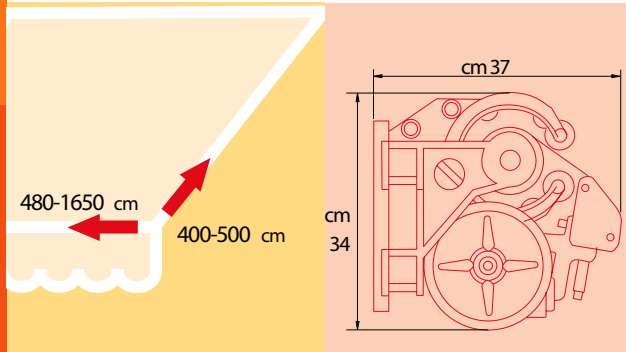

COPERTINE RETRACTABILE

ARM-AWNINGS

SP 50Q