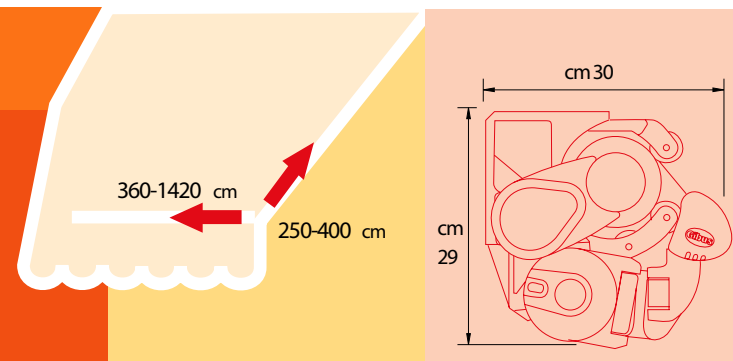

COPERTINE RETRACTABLE

ARM-AWNINGS

DIM 300

OMOLOGAZIONE ASSITES RESISTENZA AL VENTO
Mod. DIM 300
Misura max. larghezza x sporgenza cm. 590 x 285
CLASSE 2 70NM
NORME TECNICHE EN 1932
EN 1932

Omologare ASSITES
clasa 2, norme CE.

ASSITES Homologated:
Cl. 2. Highest wind
resistance, CE Norms

COPERTINE RETRACTABLE

ARM-AWNINGS

DIM 400

NORME TECNICHE
Mod. DIM
Misura Max LxSp. cm 590x330
UN EN 1932 RESISTENZA AL VENTO Classe 2 70 N/m²
ASSITES 4195 DURATA Cl. 2 3000
UN EN 1933 CARICO D'ACQUA Classe 2

Omologare ASSITES
clasa 2, norme CE.

ASSITES Homologated:
Cl. 2. Highest wind
resistance, CE Norms

Gibus DIM 300

Un model cu un design nou si deosebit. Deschidere pana la 350cm.
Brate cu lant de inalta calitate montare pe bara patrata 40x40mm.
Frontal cu deversare controlata a apei. Organe de asamblare inox.
Clasa 2, inalta rezistenta la vant.

Arm-awning with a new elegant design. Projection till 350 cm.
Mounted on 40 x 40 mm. square bar, arms manufacture with spring
and chain of high quality. Front rail with water drainage gutter.
Stainless steel screws. Cl. 2 highest wind resistance.

Gibus DIM 400

Cel mai avansat model de copertina pentru acoperiri medii si mari.
Brate cu lant de inalta calitate montate pe bara patrata 40x40mm.
Frontal cu deversare controlata a apei. Organe de asamblare inox.
Latime maxima 14,20 m si deschidere 4,00m.

The most advanced arm-mounted awning for medium large coverage.
Arm-awning on 40 x 40 mm. square-bar, arms with chain,
front rail profile with drainage gutter. Stainless steel screws.
Maximum width 14,20 m. and projection 4,00 m.