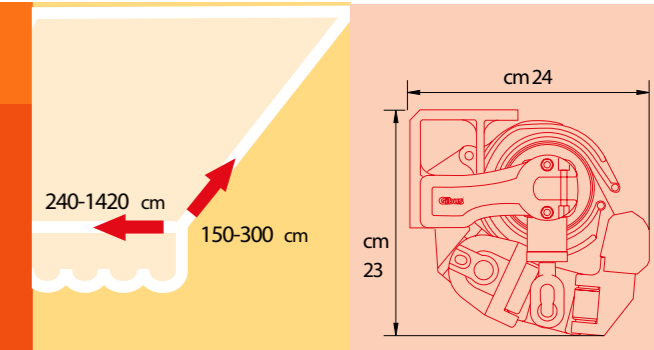

COPERTINE RETRACTABLE

ARM-AWNINGS

DIM 250

ASSITES
OMOLOGAZIONE

NORME TECNICHE
Mod. COMBY 250
Misura Max LxSp. cm 480x245

UNI EN 1932 RESISTENZA AL VENTO Classe 2 70 N/m²	ASSITES 41/95 DURATA Cl. 3000	UNI EN 1933 CARICO D'ACQUA Classe 2
--	--	--