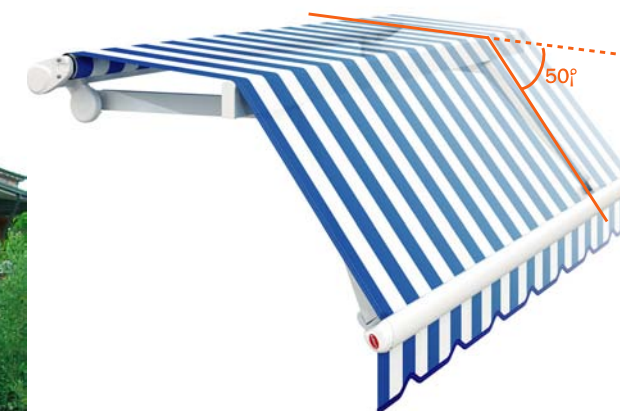

*Awning mounted on double 40 x 40 mm square-bar.
To cover large areas; ideal for public places.
Maximum width 16,50 m. and maximum
projection 5,00 m.
Motorized control required.*

COPERTINE RETRACTABILE

ARM-AWNINGS

Marcesa

Omologare ASSITES
clasa 2, norme CE.

ASSITES Homologated:
Cl. 2. Highest wind
resistance, CE Norms

MARCESA 30Q/50

Gibus Marcesa.

Trei modele de copertine mobile cu dubla inclinatie.
Marcesa 30Q/50 cu inclinatie 50°, Marcesa 30Q/13 cu inclinatie 13°, ambele cu
cu deschidere maxima 3,00m si Marcesa 35Q/13 cu inclinatie 13° si deschidere 3,75m.

*Three differents awning models with double inclination.
Marcesa 30Q/50 folt 50°, Marcesa 30Q/13 folt 13° both with maximum projection
3,00 m. and Marcesa 35Q/13 folt 13° mit maximum projection 3,75 m.*