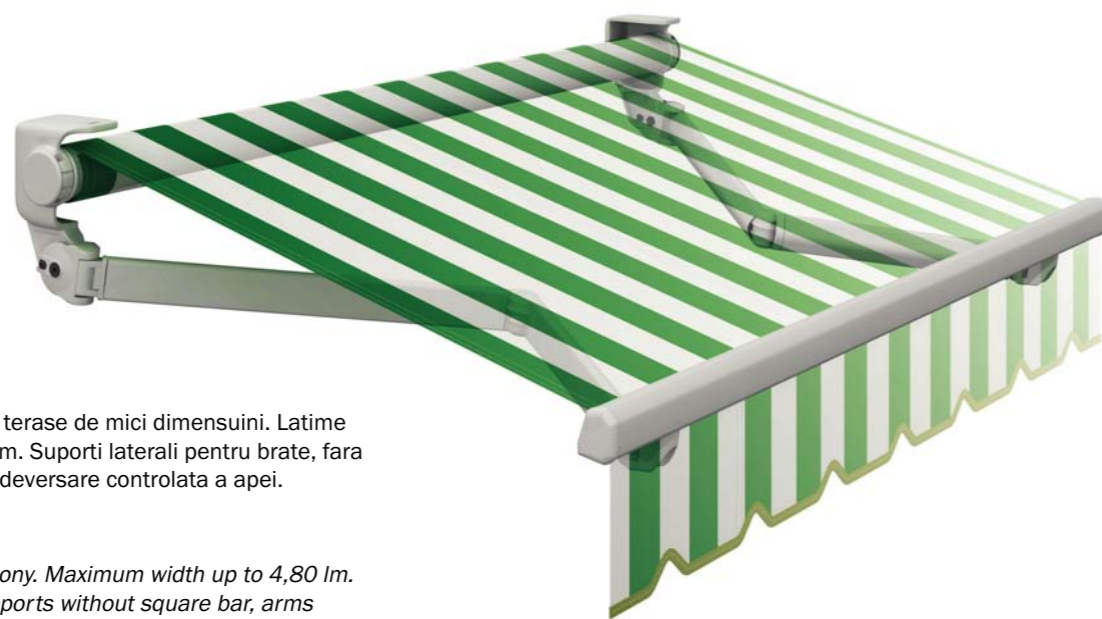

CE

Omologare ASSITES
clasa 2, norme CE.

ASSITES Homologated:
Cl. 2. Highest wind
resistance, CE Norms

COMBY 250

O copertina ideala pentru balcoane si terase de mici dimensiuni. Latimea maxima 4,80 m. si deschiderea 3,00 m. Suporti laterali pentru brate, fara bara patrata, brate cu lant, frontal cu deversare controlata a apei. Organe de asamblare inox.