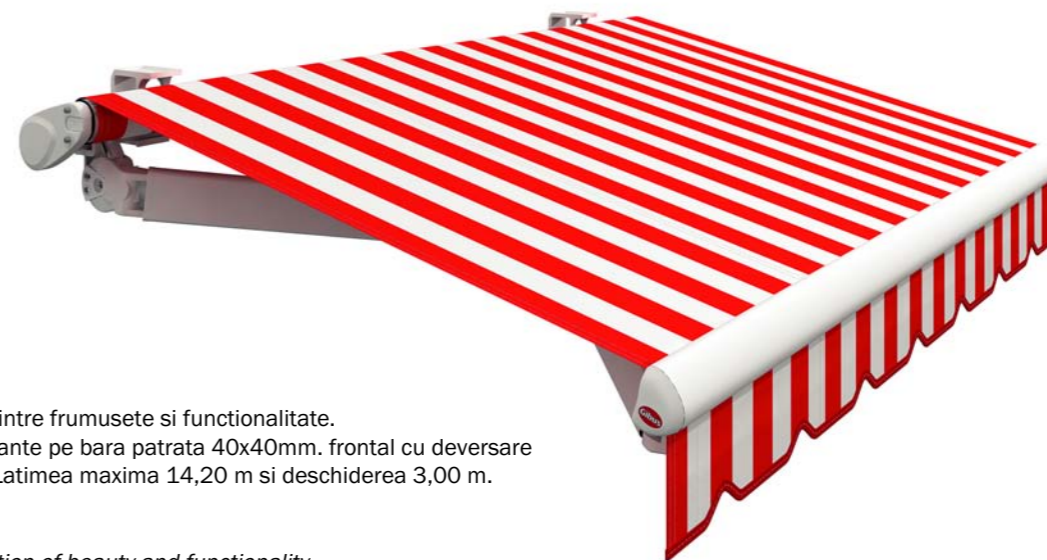

DIM 250

Combinatia ideala intre frumusetate si functionalitate. Brate cu lant montante pe bara patrata 40x40mm. frontal cu deversare controlata a apei. Latimea maxima 14,20 m si deschiderea 3,00 m.

The ideal combination of beauty and functionality. Arm-awning with 40 x 40 mm. square-bar, arms with chain, front rail profile with drainage gutter. Maximum width 14,20 m. and projection 2,50 m.