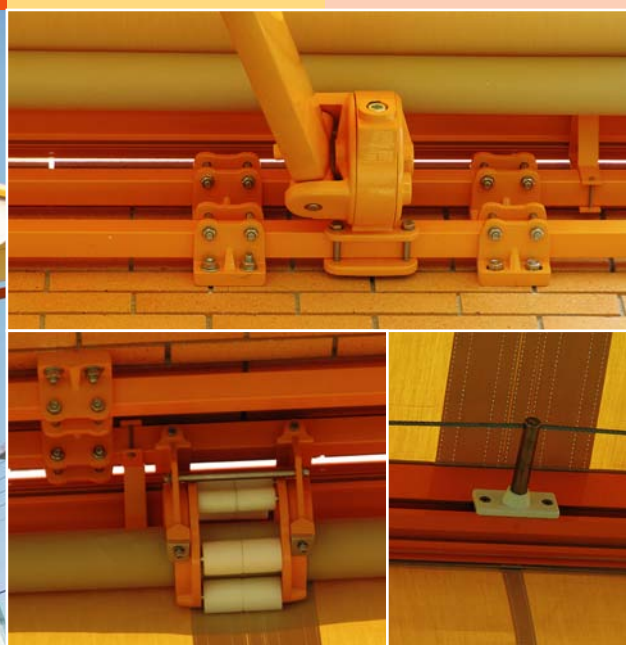

COPERTINE RETRACTABILE

ARM-AWNINGS

SP 50Q