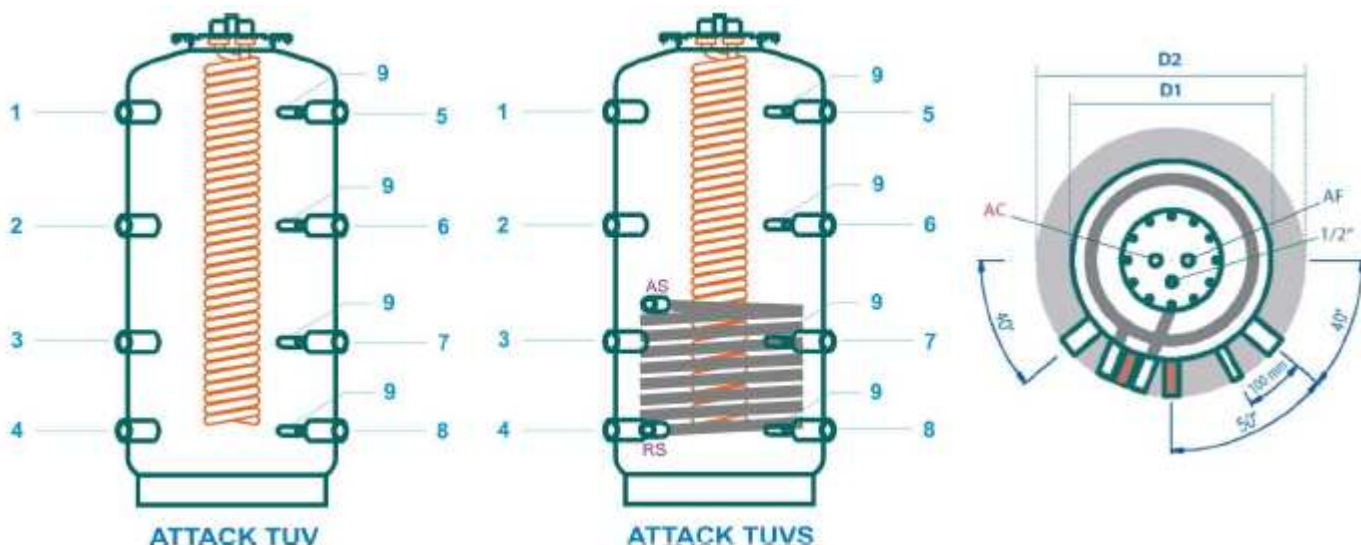

**Rezervoarele de acumulare combinate ATTACK TUV, TUVS au încorporat un schimbător de căldură (serpentină tubulară) din cupru cu suprafața de 4,54 m<sup>2</sup> pentru prepararea apei calde menajere. Suprafața mare a schimbătorului de căldură asigură o preparare rapidă și igienică a apei calde menajere.**

**Rezervoarele de acumulare combinate ATTACK TUVS sunt dotate și cu o serpentină pentru sistem solar.**

**Cu rezervoare de acumulare se livrează izolația detașabilă de grosime 100 mm, din poliuretan cu o carcasă din imitație de piele moale.**

## RACORDURI SI DIMENSIUNI – REZERVOARE ATTACK TUV, TUVS

ATTACK TUV – randament ridicat, 1 x spirala cupru (schimbator ACM)

ATTACK TUVS - randament ridicat, 1 x spirala cupru (schimbator ACM), 1 x serpentina solar

1	Intrare din cazan	1" ½
2	Intrare din alta sursa de energie	1" ½
3	Iesire în alta sursa de energie	1" ½
4	Iesire in cazan	1" ½
5	Intrare din cazan alternativ (gaz, ...)	1" ½
6	Iesire in sistemul de incalzire	1" ½
7	Iesire in cazan alternativ (gaz,..)	1" ½
8	Intrare din sistemul de incalzire	1" ½
9	Mufa pentru senzor de temperatură	1" ½
AS	Intrare circuit solar	1"
RS	Iesire circuit solar	1"
D1	Diametru fara izolație	550 mm
D2	Diametru cu izolație	750 mm
AF	Intrare apa rece menajera	1"
AC	Iesire apa rece menajera	1"