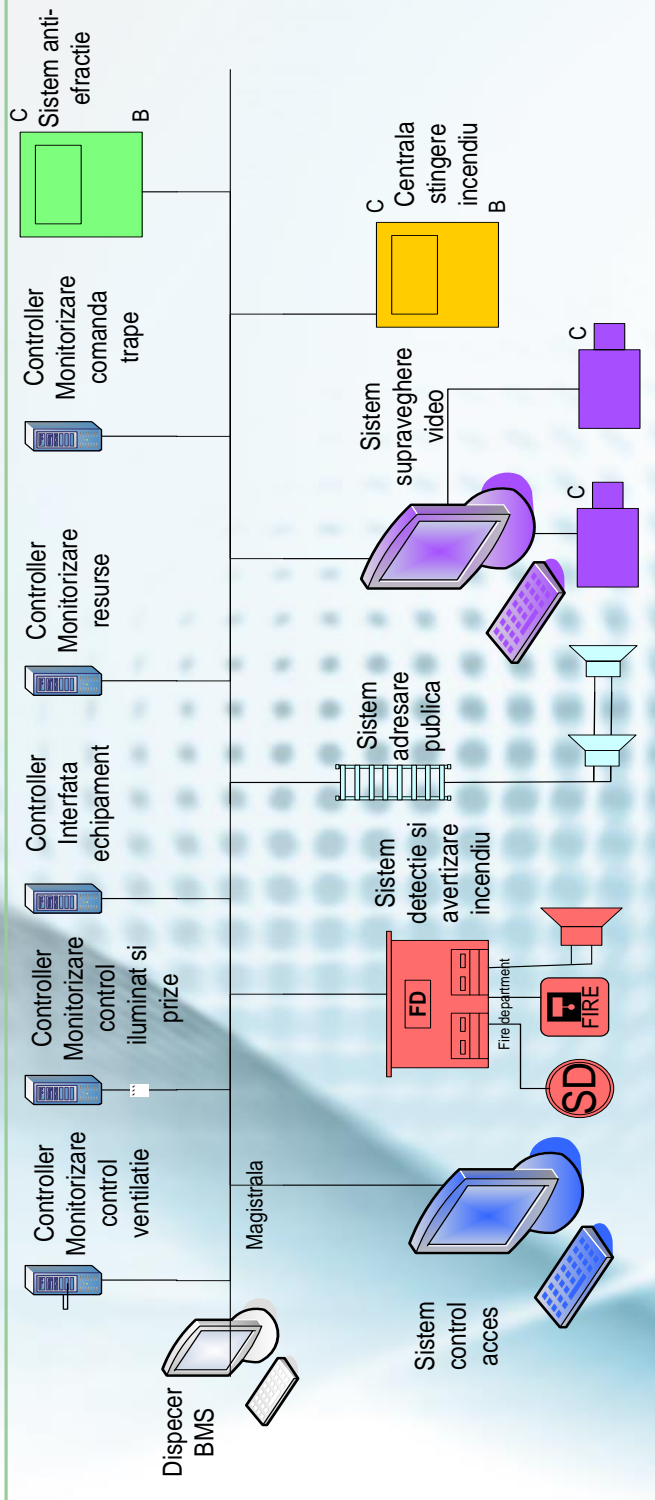

SOCIETAREA DE INGINERIE SISTEME S.A.
22nd Electronicii Street, Bucharest, Sector 2, Romania

20 Electronicii street, Bucharest
Tel/fax:021-252 54 95/ 021-25256 94,
e-mail: sis@sis.ro www.sis.ro

20 Electronicii street, Bucharest
Tel/fax:021-252 54 95/ 021-25256 94,
e-mail: sis@sis.ro www.sis.ro