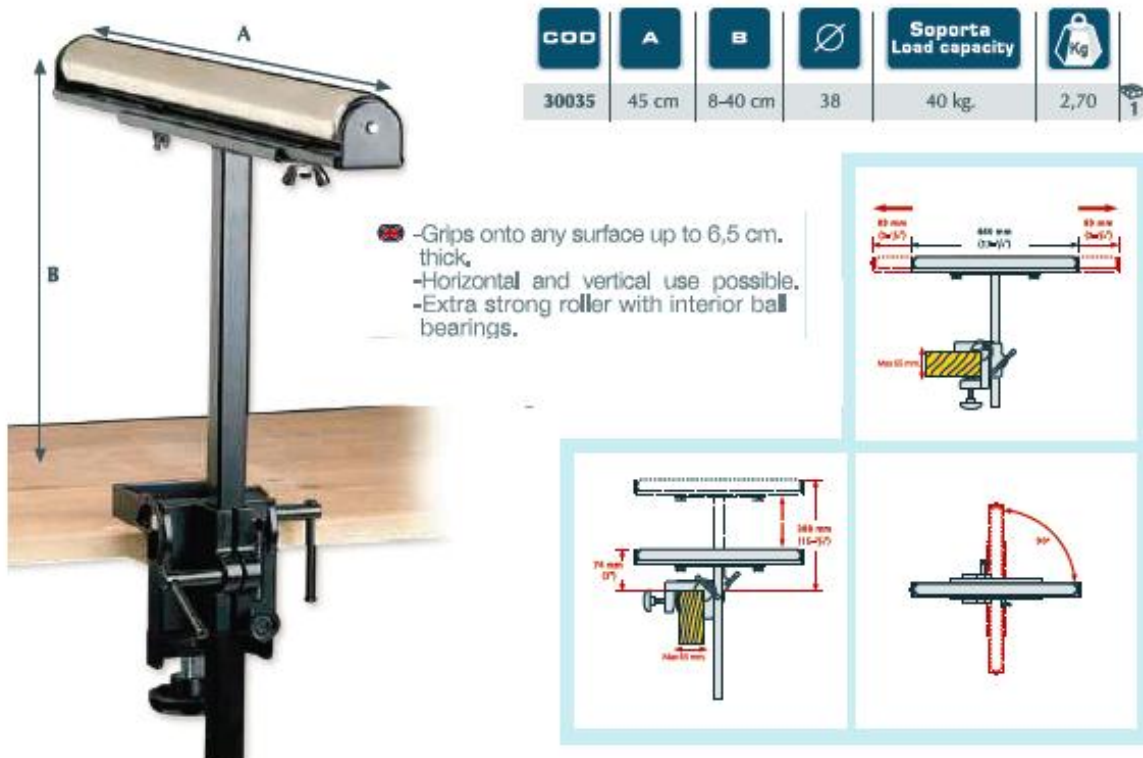

► Caballetes rodillo y bolas Roller stand and Ballwork supports

COD	A	B	∅	Soporta Load capacity	Kg
30032	30 cm	77-116 cm	50	100 kg.	7,00
30034	35 cm	75-110 cm	60	200 kg.	10,10

► Rodillo multiples usos / Multiple-use roller

► Caballete 500 / Sawhorse 500

🇪🇸 -Foldaway sawhorse rectangular steel tubes.

COD	Kg	Height	Icon
62001	6,5	75 cm	🔑
62003	7,1	90 cm	
Soporta load capacity		500 Kg.	

► Caballete 150 / Sawhorse 150

🇪🇸 -Foldaway with handle for easy carriage.
-Antislip strip in support area.

▲ Transportable / Portable

COD	Kg	Icon
30031	4,30	🔑
Soporta load capacity		150 Kg.

► Repuestos bolas y rodillos / Spare parts

COD	A	Soporta Load capacity	Para los artículos	∅
30036	30 cm	Repuesto rodillo	30032	5 cm.
30037	30 cm	Repuesto bolas	30032	
30038	35 cm	Repuesto rodillo	30034	6 cm.
30039	35 cm	Repuesto bolas	30034	
30040	45 cm	Repuesto rodillo multiusos	30035	3,8 cm.