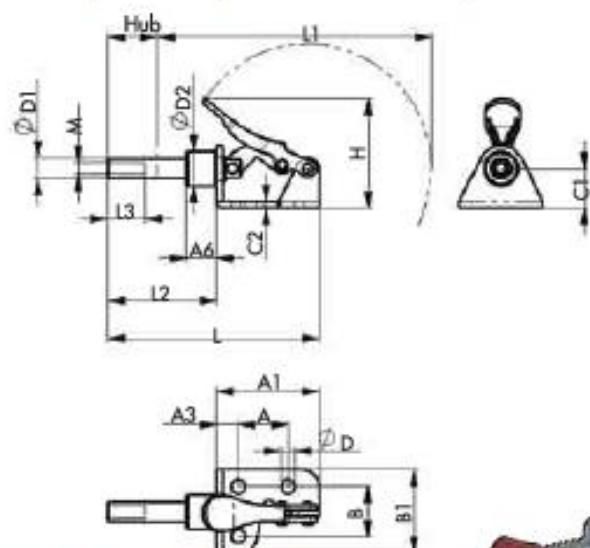

► Grapa rápida axial / Push-pull toggle clamp

COD	MOD	Kg
56100	M4(601MM)	0,05

COD	A	A1	A2	A6	B	B1	C1	C2	D	D1	D2	L	L1	L2	L3	H	M	Hub	Hand
56100	16	33	7	10	16	27	12,7	12,7	4,4	6,5	11	68	88,5	35	12	35	M4	16	450