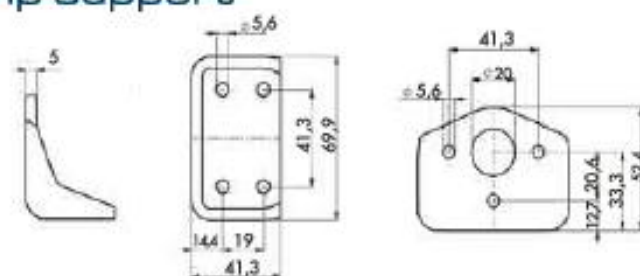

► Soporte grapa rápida axial M8

Push-pull clamp support

56113