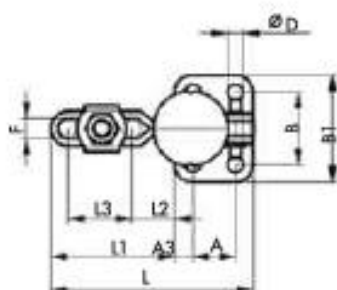

► **Grapa rápida vertical** / Quick vertical toggle clamp

COD	MOD	Kg
56001	M5(201U)	0,05
56002	M6(202U)	0,19
56003	M8(207U)	0,38
56004	M10(210U)	0,81
56005	M12(247U)	1,1

COD	A	A1	A3	A6	B	B1	C	C1	C2	D	F	H	L	L1	L2	L3	M	α	IN
56001	16	26	5	-	23,4	33,4	19	8	2	4,4	5	77	50,4	24,4	3,5	16,4	M5	67,4°	450
56002	12,7	27	7	-	26,9	37,9	23	11	3	5,1	6	111	69,9	42,9	15	21,5	M6	93°	1500
56003	19	35	8	5,5	32	47	32	17,5	3,2	7,1	8,9	175	90	55	19	28	M8	90,4°	2500
56004	32	50	9	10	45	64	42	22	4	8,3	10,6	218	143	92,8	23	60,5	M10	90°	3400
56005	32	50,8	9,5	12,2	45	64	50,8	22,5	3	8,7	13,4	224	176	125	31	82,5	M12	101°	3600

► **Compatible 100% en medidas** / 100% All sizes

Cod. <i>inter*</i>	COD
56001	201U
56002	202U
56003	207U
56004	210U
56005	247U
56050	205U
56051	213U
56052	217U
56053	227U
56054	237U
56100	601MM
56102	602MM
56103	604MM
56112	602106-M
56113	604106-M
56200	323
56201	331
56203	341

100%
compatible
100%
all sizes

► **Grapa rápida horizontal**
Quick horizontal toggle clamp

COD	MOD	Kg
56050	M4(205U)	0,03

COD	A	A1	A2	A3	B	B1	B3	C	C1	C2	F	H	L	L1	L2	L3	M	α	IN
56050	11,1	24	6,8	4	16	23,8	4,4	7,4	6,8	1,6	4,8	17	68	21	6,5	9,5	M4	87°	380

► Grapa rápida axial / Push-pull toggle clamp

COD	MOD	Kg
56100	M4(601MM)	0,05

COD	A	A1	A2	A6	B	B1	C1	C2	D	D1	D2	L	L1	L2	L3	H	M	Hub	Hand
56100	16	33	7	10	16	27	12,7	12,7	4,4	6,5	11	68	88,5	35	12	35	M4	16	450