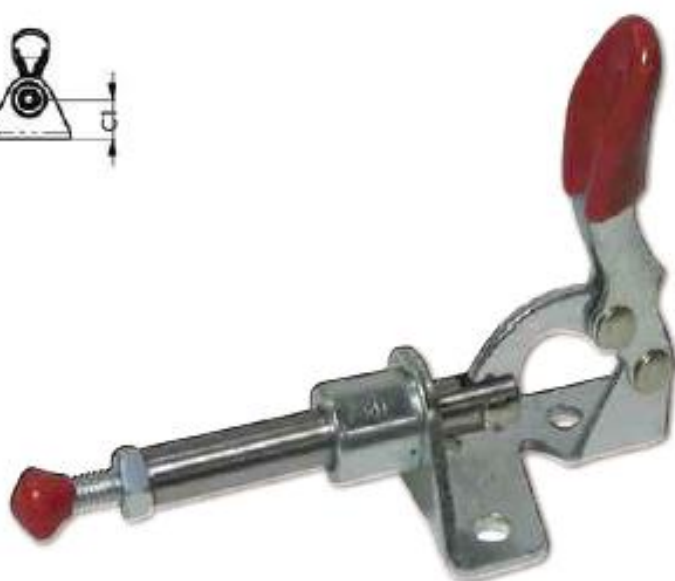

100%
compatible
100%
all sizes

► **Grapa rápida horizontal**
Quick horizontal toggle clamp

COD	MOD	Kg
56050	M4(205U)	0,03

COD	A	A1	A2	A3	B	B1	B3	C	C1	C2	F	H	L	L1	L2	L3	M	α	IN
56050	11,1	24	6,8	4	16	23,8	4,4	7,4	6,8	1,6	4,8	17	68	21	6,5	9,5	M4	87°	380

► **Grapa rápida horizontal**
Quick horizontal toggle clamp

COD	MOD	Kg
56051	M5	0,07
56052	M6	0,23
56053	M8	0,43
56054	M10	0,91

COD	A	A1	A2	A3	B	B1	B3	C	C1	C2	F	H	L	L1	L2	L3	M	α	IN
56051	13,5	25	5,2	5,7	19	27	-	19	9,5	2	5,8	38,2	105	36,8	12	20	M5	94°	700
56052	26	38	5,5	6	28	40	3	25	14	2,5	6,2	52,6	162	61,4	19	36,5	M6	96°	900
56053	26	42	6,6	8	31	47	2,5	34	17,5	3	9	68,5	189	66,3	22	36,8	M8	95°	2200
56054	41,2	59	8,7	9	43	59	1,8	45	23,8	4	11,4	90	269	103	28,5	64,8	M10	95°	3400

► Grapas rápidas gancho / Toggle clamps

COD	MOD	Kg
56200	GRAPA RÁPIDA CIERRE M4 (323)	0,07
56201	GRAPA RÁPIDA CIERRE M5 (331)	0,25
56203	GRAPA RÁPIDA CIERRE M8 (341)	0,75

COD	A	A1	A2	A3	A4	A5	B	B1	B2	B3	B4	C	C2	D	D2	H	L	L1 MAX	L2	M	S	Hand
56200	16	26	10	5	6	20	19	28	13	19	28	12	2	4,2	4,2	32	96	59	9	M4	27,5	1600
56201	19	39,5	14,3	6,5	5,5	25,3	32	44,5	20	25,5	42	14	3	6,7	6,7	56,5	151	80	12,3	M5	35,5	3200
56203	41,3	60,5	19	9,6	9,5	38	38	54	30	44,5	60,5	23,8	4	8,5	8,5	85	203	118	19	M8	66,5	7000

► Grapa rápida axial / Push-pull toggle clamp

COD	MOD	Kg
56100	M4(601MM)	0,05

COD	A	A1	A2	A6	B	B1	C1	C2	D	D1	D2	L	L1	L2	L3	H	M	Hub	Hand
56100	16	33	7	10	16	27	12,7	12,7	4,4	6,5	11	68	88,5	35	12	35	M4	16	450