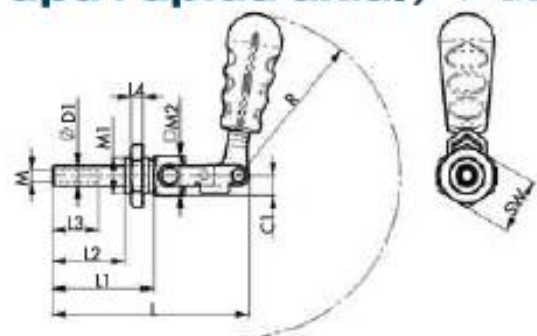

► Grapa rápida axial / Push-pull toggle clamp

COD	MOD	Kg
56102	M6(602MM)	0,11
56103	M8(604MM)	0,28

COD	B2	C1	D2	L	L1	L2	L3	L4	Hub	M	M1	M2	R	SW	N
56102	26	9,5	9,4	64	33,5	20,7	15,8	6,4	19,7	M6	M16x1,5	19	63,3	23	900
56103	32,6	11	11	104	56	39,7	26	6,4	39	M8	M20x1,5	19	90,5	30	1300