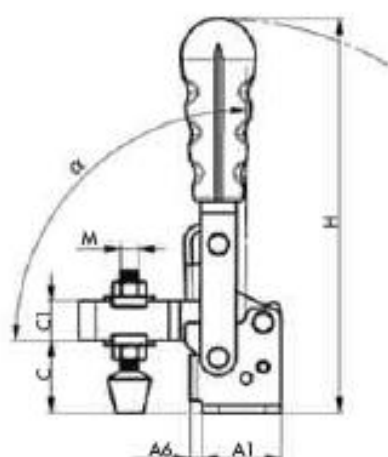

► **Grapa rápida vertical** / Quick vertical toggle clamp

COD	MOD	Kg
56001	M5(201U)	0,05
56002	M6(202U)	0,19
56003	M8(207U)	0,38
56004	M10(210U)	0,81
56005	M12(247U)	1,1

COD	A	A1	A3	A6	B	B1	C	C1	C2	D	F	H	L	L1	L2	L3	M	α	IN
56001	16	26	5	-	23,4	33,4	19	8	2	4,4	5	77	50,4	24,4	3,5	16,4	M5	67,4°	450
56002	12,7	27	7	-	26,9	37,9	23	11	3	5,1	6	111	69,9	42,9	15	21,5	M6	93°	1500
56003	19	35	8	5,5	32	47	32	17,5	3,2	7,1	8,9	175	90	55	19	28	M8	90,4°	2500
56004	32	50	9	10	45	64	42	22	4	8,3	10,6	218	143	92,8	23	60,5	M10	90°	3400
56005	32	50,8	9,5	12,2	45	64	50,8	22,5	3	8,7	13,4	224	176	125	31	82,5	M12	101°	3600

► **Compatible 100% en medidas** / 100% All sizes

Cod. <i>inter*</i>	COD
56001	201U
56002	202U
56003	207U
56004	210U
56005	247U
56050	205U
56051	213U
56052	217U
56053	227U
56054	237U
56100	601MM
56102	602MM
56103	604MM
56112	602106-M
56113	604106-M
56200	323
56201	331
56203	341

100%
compatible
100%
all sizes

► **Grapa rápida horizontal**
Quick horizontal toggle clamp

COD	MOD	Kg
56050	M4(205U)	0,03

COD	A	A1	A2	A3	B	B1	B3	C	C1	C2	F	H	L	L1	L2	L3	M	α	IN
56050	11,1	24	6,8	4	16	23,8	4,4	7,4	6,8	1,6	4,8	17	68	21	6,5	9,5	M4	87°	380

► Grapa rápida axial / Push-pull toggle clamp

COD	MOD	Kg
56100	M4(601MM)	0,05

COD	A	A1	A2	A6	B	B1	C1	C2	D	D1	D2	L	L1	L2	L3	H	M	Hub	Hand
56100	16	33	7	10	16	27	12,7	12,7	4,4	6,5	11	68	88,5	35	12	35	M4	16	450