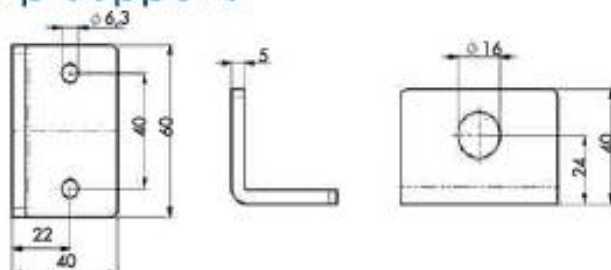

► Soporte grapa rápida axial M6

Push-pull clamp support

56112