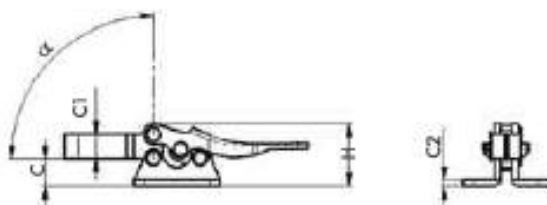

► **Grapa rápida vertical** / Quick vertical toggle clamp

COD	MOD	Kg
56001	M5(201U)	0,05
56002	M6(202U)	0,19
56003	M8(207U)	0,38
56004	M10(210U)	0,81
56005	M12(247U)	1,1

COD	A	A1	A3	A6	B	B1	C	C1	C2	D	F	H	L	L1	L2	L3	M	α	IN
56001	16	26	5	-	23,4	33,4	19	8	2	4,4	5	77	50,4	24,4	3,5	16,4	M5	67,4°	450
56002	12,7	27	7	-	26,9	37,9	23	11	3	5,1	6	111	69,9	42,9	15	21,5	M6	93°	1500
56003	19	35	8	5,5	32	47	32	17,5	3,2	7,1	8,9	175	90	55	19	28	M8	90,4°	2500
56004	32	50	9	10	45	64	42	22	4	8,3	10,6	218	143	92,8	23	60,5	M10	90°	3400
56005	32	50,8	9,5	12,2	45	64	50,8	22,5	3	8,7	13,4	224	176	125	31	82,5	M12	101°	3600

► **Compatible 100% en medidas** / 100% All sizes

Cod. <i>inter*</i>	COD
56001	201U
56002	202U
56003	207U
56004	210U
56005	247U
56050	205U
56051	213U
56052	217U
56053	227U
56054	237U
56100	601MM
56102	602MM
56103	604MM
56112	602106-M
56113	604106-M
56200	323
56201	331
56203	341

100%
compatible
100%
all sizes

► **Grapa rápida horizontal**
Quick horizontal toggle clamp

COD	MOD	Kg
56050	M4(205U)	0,03

COD	A	A1	A2	A3	B	B1	B3	C	C1	C2	F	H	L	L1	L2	L3	M	α	IN
56050	11,1	24	6,8	4	16	23,8	4,4	7,4	6,8	1,6	4,8	17	68	21	6,5	9,5	M4	87°	380