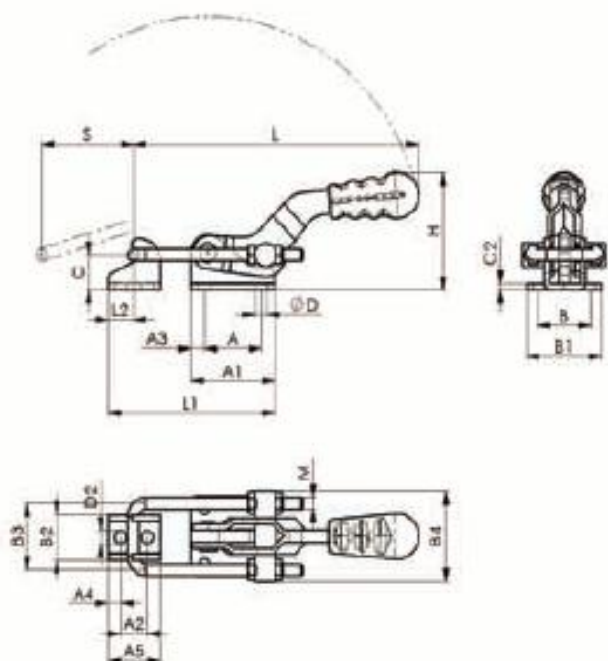

► Grapas rápidas gancho / Toggle clamps

COD	MOD	Kg
56200	GRAPA RÁPIDA CIERRE M4 (323)	0,07
56201	GRAPA RÁPIDA CIERRE M5 (331)	0,25
56203	GRAPA RÁPIDA CIERRE M8 (341)	0,75

COD	A	A1	A2	A3	A4	A5	B	B1	B2	B3	B4	C	C2	D	D2	H	L	L1 MAX	L2	M	S	Hand
56200	16	26	10	5	6	20	19	28	13	19	28	12	2	4,2	4,2	32	96	59	9	M4	27,5	1600
56201	19	39,5	14,3	6,5	5,5	25,3	32	44,5	20	25,5	42	14	3	6,7	6,7	56,5	151	80	12,3	M5	35,5	3200
56203	41,3	60,5	19	9,6	9,5	38	38	54	30	44,5	60,5	23,8	4	8,5	8,5	85	203	118	19	M8	66,5	7000