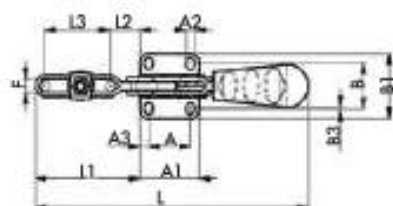

► **Grapa rápida vertical** / Quick vertical toggle clamp

COD	MOD	Kg
56001	M5(201U)	0,05
56002	M6(202U)	0,19
56003	M8(207U)	0,38
56004	M10(210U)	0,81
56005	M12(247U)	1,1

COD	A	A1	A3	A6	B	B1	C	C1	C2	D	F	H	L	L1	L2	L3	M	α	IN
56001	16	26	5	-	23,4	33,4	19	8	2	4,4	5	77	50,4	24,4	3,5	16,4	M5	67,4°	450
56002	12,7	27	7	-	26,9	37,9	23	11	3	5,1	6	111	69,9	42,9	15	21,5	M6	93°	1500
56003	19	35	8	5,5	32	47	32	17,5	3,2	7,1	8,9	175	90	55	19	28	M8	90,4°	2500
56004	32	50	9	10	45	64	42	22	4	8,3	10,6	218	143	92,8	23	60,5	M10	90°	3400
56005	32	50,8	9,5	12,2	45	64	50,8	22,5	3	8,7	13,4	224	176	125	31	82,5	M12	101°	3600

► **Compatible 100% en medidas** / 100% All sizes

Cod. <i>inter*</i>	COD
56001	201U
56002	202U
56003	207U
56004	210U
56005	247U
56050	205U
56051	213U
56052	217U
56053	227U
56054	237U
56100	601MM
56102	602MM
56103	604MM
56112	602106-M
56113	604106-M
56200	323
56201	331
56203	341

100%
compatible
100%
all sizes

► **Grapa rápida horizontal**
Quick horizontal toggle clamp

COD	MOD	Kg
56050	M4(205U)	0,03

COD	A	A1	A2	A3	B	B1	B3	C	C1	C2	F	H	L	L1	L2	L3	M	α	IN
56050	11,1	24	6,8	4	16	23,8	4,4	7,4	6,8	1,6	4,8	17	68	21	6,5	9,5	M4	87°	380

► **Grapa rápida horizontal**
Quick horizontal toggle clamp

COD	MOD	Kg
56051	M5	0,07
56052	M6	0,23
56053	M8	0,43
56054	M10	0,91

COD	A	A1	A2	A3	B	B1	B3	C	C1	C2	F	H	L	L1	L2	L3	M	α	IN
56051	13,5	25	5,2	5,7	19	27	-	19	9,5	2	5,8	38,2	105	36,8	12	20	M5	94°	700
56052	26	38	5,5	6	28	40	3	25	14	2,5	6,2	52,6	162	61,4	19	36,5	M6	96°	900
56053	26	42	6,6	8	31	47	2,5	34	17,5	3	9	68,5	189	66,3	22	36,8	M8	95°	2200
56054	41,2	59	8,7	9	43	59	1,8	45	23,8	4	11,4	90	269	103	28,5	64,8	M10	95°	3400