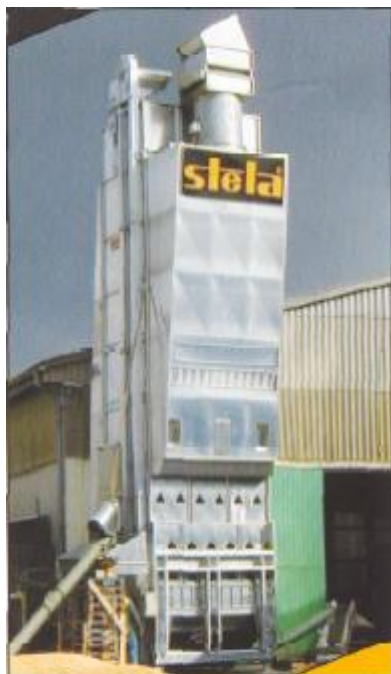

Uscatoarele mobile de tip STELA UNIVERSAL – o alegere sigura si rapida!