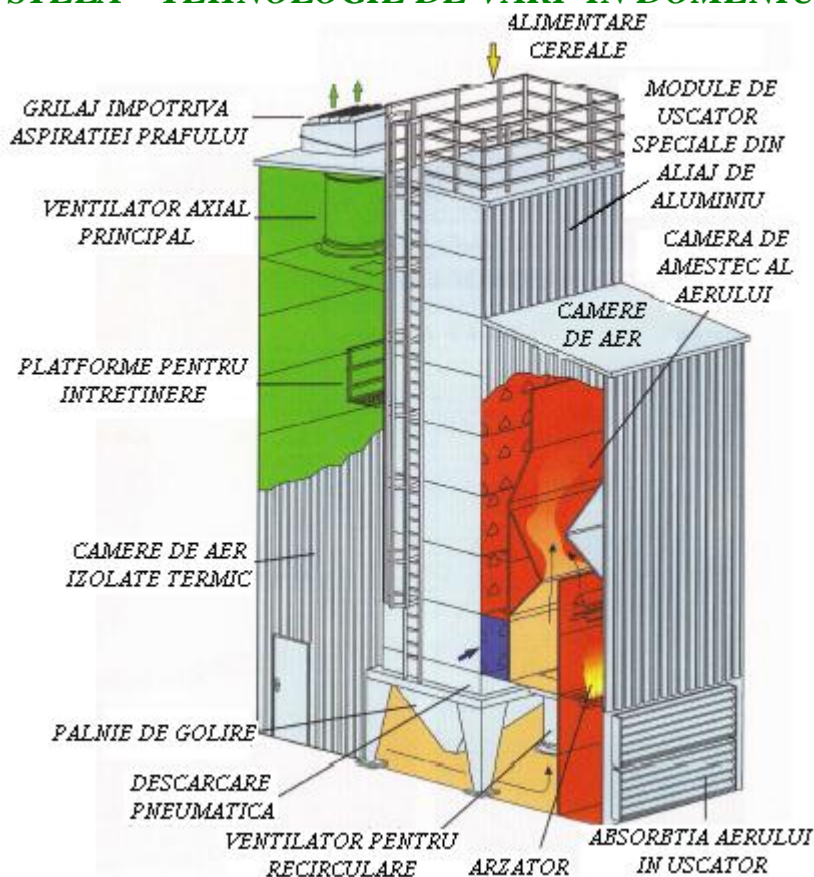

Datorita tehnologiei de ventilatie si sistemului de filtrare a prafului - **sunt mai ecologice.**

Prin continua dezvoltare a tehnologiei de uscare a cerealelor - **sunt in beneficiul Dumneavoastra.**

USCATOARELE PENTRU CEREALE DE TIP STELA – TEHNOLOGIE DE VARF IN DOMENIU

Calitati de uscare speciale

Avantajele uscatoarelor pentru cereale STELA:

- Module din materiale noi, de calitate, speciale.
- Filtrarea aerului cu ajutorul grilajelor cu actionare pneumatica sau a filtrelor centrifugale.
- Aspiratia aerului in uscatorul pentru cereale cu ajutorul ventilatoarelor axiale sau radiale.
- Consum optimizat de energie prin recircularea activa a caldurii.
- Camere de aer izolate termic, distributie excelenta a fluxului de aer si a absorbtia eficienta a umiditatii.
- Sistem de golire pneumatic bidirectional.
- Arzatoare controlate cu repartizare uniforma a caldurii.
- Umiditate uniforma la golire datorita comenzii de tip FRA-450
- Nu exista limita de capacitate.