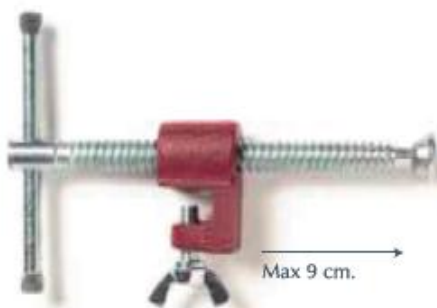

### ► Universal clamp

- Quick solution for glueing difficult joints.
- Especially useful for wood planks, handrails stair rails ...
- Easy adjustable height.

<b>COD</b>	<b>A</b>	<b>Kg</b>
57105	Max. 6 cm	1,11

## ► Mordaza de unión / Mitre clamp

- Para uniones complejas.
- Marcar con las puntas y taladrar con una broca de 8 mm.

- For complex joints.
- Mark drilling points then drill an 8 mm. hole.

<b>COD</b>	<b>Kg</b>	<b>Building</b>
57106	0,37	1

## ► Mod. Aplacacantos / Edge-grip screws