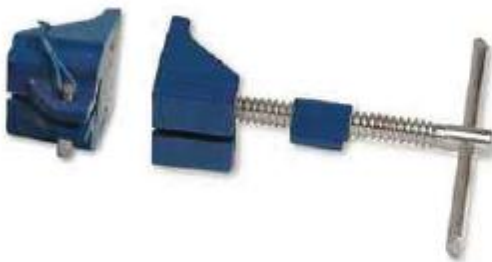

► Conjunto móvil / Moving jaws

► Conjunto móvil

-Repuestos para todos los modelos.

► Moving jaw

-Spares for all models and sizes.

COD	para/for Mod.
14011	M
14021	MM
14201	Z
14031	E
14033	EM
14035	EH
14041	F
14043	FM
14044	FH
14171	P
14051	R
14061	K
14015	S
14055	maxi F
14120	XXL
14068	maxi R

► Accesorio Vigas / Bar-clamp accessories

► Accesorio vigas

► Bar-clamp accessories

COD	MOD
14082	8 x 4,2 cm Zapata con tuerca y husillo V-80 Pressure plate with nut and spindle V-80
14081	8 x 4,2 cm Zapata comedera con pasador V-80 Running pressure plate with locking bolt V-80
14092	10 x 5 cm Zapata con tuerca y husillo V-100 Pressure plate with nut and spindle V-100
14091	10 x 5 cm Zapata comedera con pasador Running pressure plate with locking bolt V-100

► Dispositivo de presión / Pressure lift screws

► Dispositivo de presión

-Cuerpo de acero soldable.

► Pressure lift screws

-Steel weldable body

COD	Kg
14062	0,26
94330	0,83

Protectores de plástico
-Ajustables a nuestros modelos:
Maxi, E, F, R, EM, EH, FM, FH, P, C, K, S.