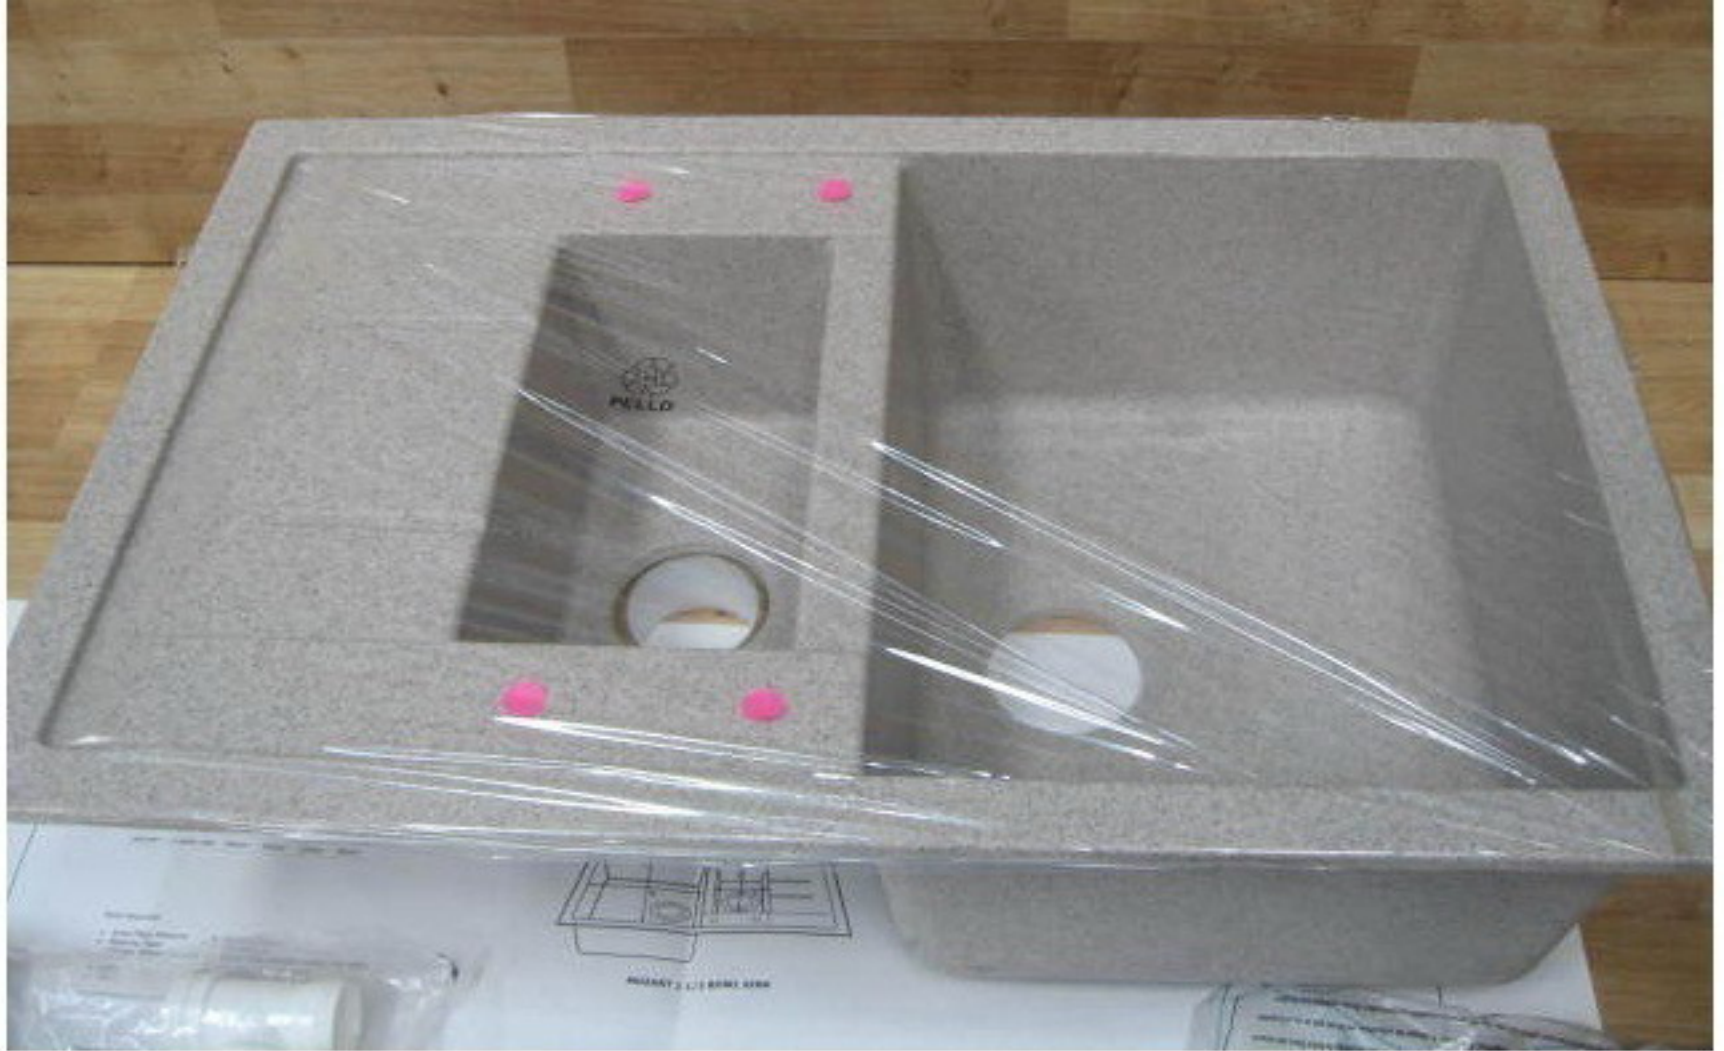

**Pret 390lei +tva.**  
Culori disponibile bej  
si gri metalizat.

Size(mm) (H x W x D): 220 x 780 x 500

**Pret 335 lei+tva.**  
**Culori disponibile Alb,Gri metalizat, Negru.**

**Pret 430lei+ tva.**  
**Gri metalizat.**