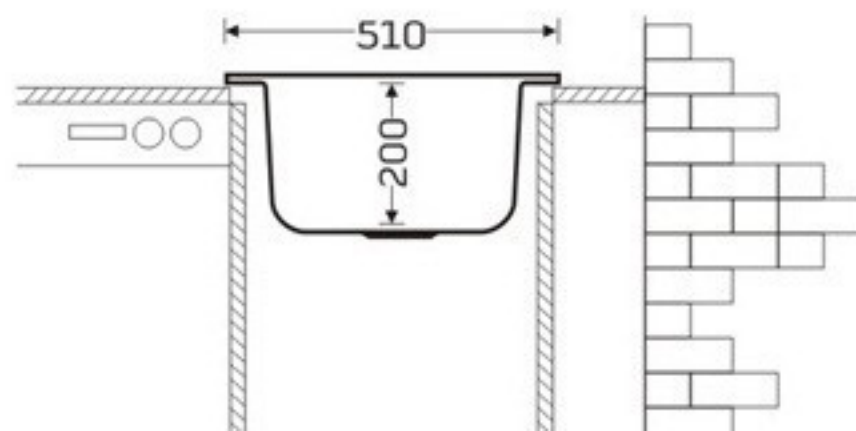

**Pret 390lei +tva.**  
Culori disponibile bej  
si gri metalizat.

Size(mm) (H x W x D): 220 x 780 x 500

**Pret 335 lei+tva.**  
**Culori disponibile Alb,Gri metalizat, Negru.**

**Pret 430lei+ tva.**  
**Gri metalizat.**