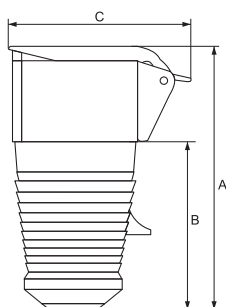

Model	In (A)	Poles	Un (V)	Dimensions (mm) A / B / C	IP code:	Packing/Box	Catalogue number
HTN 0141	16	3P+E	400	125/79/12	67	2 / 60	<b>37141</b>
HTN 0241	32	 3P+E	400	150/93/17	67	2 / 40	<b>37241</b>
HTN 0341	63	3P+E	400	230/109/36	67	10	<b>37341</b>
HTN 0441	125	3P+E	400	230/109/36	67	10	<b>37441</b>

Model	In (A)	Poles	Un (V)	Dimensions (mm) A / B / C	IP code:	Packing/Box	Catalogue number
HTN 0151	16	3P+N+E	400	133/87/12	67	2 / 60	<b>37151</b>
HTN 0251	32	 3P+N+E	400	155/99.5/17	67	2 / 40	<b>37251</b>
HTN 0351	63	3P+N+E	400	230/109/36	67	10	<b>37351</b>
HTN 0451	125	3P+N+E	400	295/124/50	67	10	<b>37451</b>

Model	In (A)	Poles	Un (V)	Dimensions (mm) A/C	IP code:	Packing/Box	Catalogue number
HTN 2141	16	3P+E	400	131/76	67	2 / 60	<b>37841</b>
HTN 2241	32	3P+E	400	149/90	67	2 / 40	<b>37941</b>
HTN 2341	63	3P+E	400	271/115	67	10	<b>37942</b>
HTN 2441	125	3P+E	400	295/137	67	6	<b>37943</b>