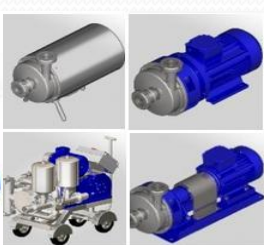

IPE

IND Power Equipments

Produse Oferite

PIESE DE SCHIMB ȘI CONSUMABILE

- Motoare electrice: trifazate, monofazate, cu frână și anti-ex
- Reductoare: melcate, coaxiale, conice, planetare
- Convertizoare de frecvență
- Lanțuri de transmisie a puterii
- Pinioane și roți, întinzătoare pentru lanțuri
- Rulmenți
- Lagăre (rulmenți oscilanți în carcasă)
- Curele de transmisie a puterii
- Fulii pentru curele de transmisie
- Cuplaje elastice
- Cuplaje Heavy Duty
- Benzi transportoare PVC, Uretan
- Benzi transportoare din cauciuc
- Benzi transportoare modulare
- Benzi transportoare metalice
- Benzi și cupe pentru elevatoare
- Benzi transportoare PTFE
- Lanțuri transportoare Inox, Acetal
- Role transportoare gravitaționale și antrenate
- Spire elicoidale (șnecuri)
- Site metalice
- Tablă perforată
- Motovibratoare
- Elemente antivibrație
- Elemente de etanșare: presetupe, oringuri, simeringuri
- Electrovalve, robineti cu acționare electrică sau pneumatică
- Valve pentru abur cu acționare electrică sau pneumatică
- Componente pneumatice & hidraulice
- Componente electrice și electronice

ECHIPAMENTE ȘI INSTALAȚII INDUSTRIALE

- Sisteme transportoare complete
- Dozatoare lichide vascoase și semivascoase
- Malaxoare
- Mașini de îmbuteliere
- Mașini de etichetare
- Mașini de baxare
- Mașini de înfoliere
- Echipamente și utilaje de vinificație
- Rezervoare și accesorii
- Agitatoare (mixere)
- Cuptoare (uscatoare)
- Mașini de dozat și închis tuburi rotative și liniare
- Vase de omogenizare
- Echipamente de tăiere și lipire cu ultrasunete

AUTOMATIZĂRI INDUSTRIALE

- Consultanță, Proiectare, Execuții, Montaj, Puneri în funcțiune, Service

COMPONENTE SI ECHIPAMENTE INDUSTRIALE

REDUCTOARE

MOTOARE ELECTRICE

POMPE INOX

CURELE ȘI FULII

LAGĂRE, CUPLAJE LANȚURI, PINIOANE

COMPONENTE TRANSPORTOARE

BENZI MODULARE LANȚURI TRANSPORTOARE

ROLE TRANSPORTOARE

BENZI TRANSPORTOARE CAUCIUC, PVC, PTFE, METALICE

DETECTOARE METAL

MOTOVIBRATOARE ELEMENTE ANTIVIBRAȚIE

CUPE ELEVATOARE ȘNECURI