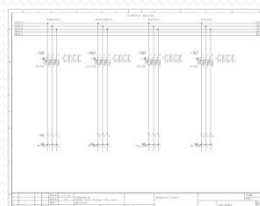

- **Proiectare** documentație tehnică a procesului tehnologic, proiectare software PLC și HMI Siemens, SCADA modernizare instalații de automatizare;

- **Execuții** de tablouri electrice și de automatizare pentru comandă și control, montajul tablourilor electrice de automatizare și punerea în funcțiune a software-ului pentru PLC și HMI Siemens, SCADA;