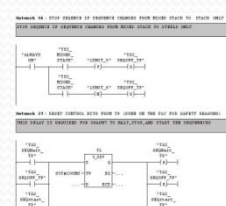

- **Proiectare** documentație tehnică a procesului tehnologic, proiectare software PLC și HMI Siemens, SCADA modernizare instalații de automatizare;

- **Execuții** de tablouri electrice și de automatizare pentru comandă și control, montajul tablourilor electrice de automatizare și punerea în funcțiune a software-ului pentru PLC și HMI Siemens, SCADA;