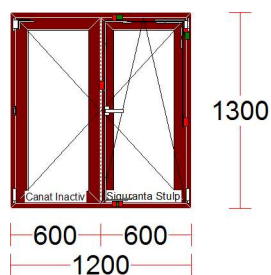

Document	Test.0.
Data	04.12.2009 09:47:34

Cant.	Pret EUR	Total EUR
-------	-------------	--------------

1

Fereastră 1	1	229,03	229,03
Serie:	Euro 70 - 5 camere / Mahon		
Geam:	24mm, Low-e 4mm+Clar 4mm		
Feronerie:	Roto NT		
Montaj:	Montaj + demontaj usor		
Rama:	Profil rama 64 Euro70		
Canat:	Profil canat Z60 Euro70 rotund		
Montant:			
Prag:			

Suprafata: 1,6

Total: 229,03

Suprafata totala: 1,6

Total Tamplarie	229,03
Total calculatie	229,03
Rabat	14 %
Total cu Rabat	196,97
TVA	37,42
Total de plata	234,39