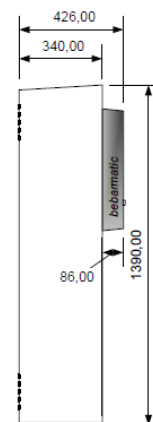

- Parte frontală multifuncțională incluzând display 7" PCAP IPS pentru ghidare operator în funcție de status, protejat prin ecran policarbonat rezistent la impact
- Procesare tichete pe termen scurt și cartele (hârtie sau plastic) pe termen lung cu cod bare via scanner laser fără contact
- Mufă service

Vorderansicht Einfahrt Platinum
Front view entry terminal Platinum

Vorderansicht Ausfahrt Platinum
Front view exit terminal Platinum

Seitenansicht Terminal Platinum
Side view terminal Platinum

Date tehnice