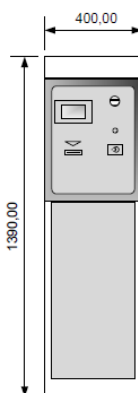

Terminal ieșire Platinum Modular

Componente modulare pentru managementul
profesionist al parcării dumneavoastră

bebarmatic[®]

FIRST CLASS PARKING

Terminal ieșire Platinum Modular

Terminalul de ieșire Platinum Modular are carcasă exclusiv din oțel inoxidabil combinată cu o placă frontală AISI 304.

- Parte frontală multifuncțională incluzând display 7" PCAP IPS pentru ghidare operator în funcție de status, protejat prin ecran policarbonat rezistent la impact
- Procesare tichete pe termen scurt și cartele (hârtie sau plastic) pe termen lung cu cod bare via scanner laser fără contact
- Mufă service

Vorderansicht Einfahrt Platinum
Front view entry terminal Platinum

Vorderansicht Ausfahrt Platinum
Front view exit terminal Platinum

Seitenansicht Terminal Platinum
Side view terminal Platinum

Date tehnice