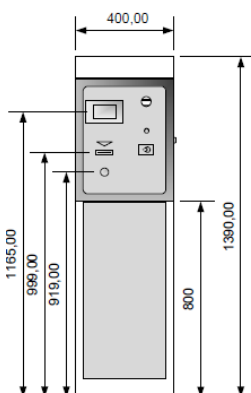

Terminal ieșire Platinum Modular

Componente modulare pentru managementul
profesionist al parcării dumneavoastră

bebarmatic[®]

FIRST CLASS PARKING

Terminal ieșire Platinum Modular

Terminalul de ieșire Platinum Modular are carcasă exclusiv din oțel inoxidabil combinată cu o placă frontală AISI 304.

- Parte frontală multifuncțională incluzând display 7" PCAP IPS pentru ghidare operator în funcție de status, protejat prin ecran policarbonat rezistent la impact
- Procesare tichete pe termen scurt și cartele (hârtie sau plastic) pe termen lung cu cod bare via scanner laser fără contact
- Mufă service

Vorderansicht Einfahrt Platinum
Front view entry terminal Platinum

Vorderansicht Ausfahrt Platinum
Front view exit terminal Platinum

Seitenansicht Terminal Platinum
Side view terminal Platinum

Date tehnice

Alimentare	230V / 50Hz
Putere	50 Watt / max. 300 Watt incl. încălzire
Greutate	aprox. 45 kg incl. soclu
Clasă protecție	IP54
Temperatură lucru	-25° to +55° C
Umiditate	până la 90% (fără condens)

Opțiuni și accesorii