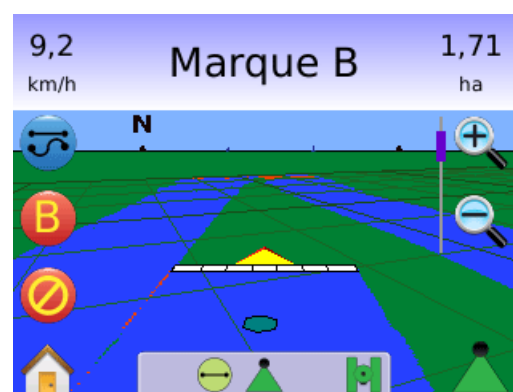

SC VERADO SRL

Tel: 0748291638; 0332564100 Fax: 0318161819

Email: verado2003@gmail.com www.affaires-roumanie.ro/gps

Caracteristice:

Matrix 570G

Funcții:

- Ghidare: in linie dreapta, in linie curba, pivot ...
- Masurare suprafata
- Posibilitatea conectarii unei camere video (RealVideo)
- Memorarea lucrarii (export spre calculator prin port USB)
- Produs evolutiv (permite conectarea altor module: autoghidare, gestiunea tronsoanelor..)
- Ecran touch screen