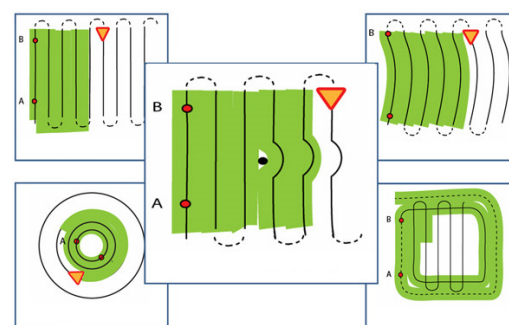

SC VERADO SRL

Tel: 0748291638; 0332564100 Fax: 0318161819

Email: verado2003@gmail.com www.affaires-roumanie.ro/gps

Caracteristice:

Matrix 570G

Funcții:

- Ghidare: in linie dreapta, in linie curba, pivot ...
- Masurare suprafata
- Posibilitatea conectarii unei camere video (RealVideo)
- Memorarea lucrarii (export spre calculator prin port USB)
- Produs evolutiv (permite conectarea altor module: autoghidare, gestiunea tronsoanelor..)
- Ecran touch screen

Matrix 570G

- ✓ Alimentare 12 V
- ✓ Frecventa 5 Hz
- ✓ Precizie: <20 cm

Din aceeași gamă:

Matrix 840

SC VERADO SRL

Tel: 0748291638; 0332564100 Fax: 0318161819

Email: verado2003@gmail.com www.affaires-roumanie.ro/gps