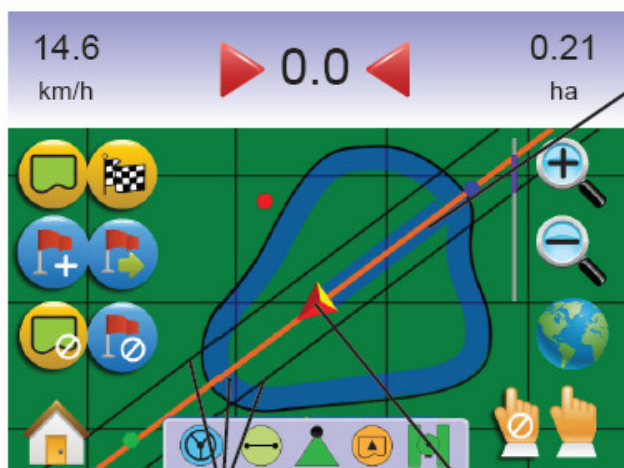

SC VERADO SRL

Tel: 0748291638; 0332564100 Fax: 0318161819

Email: verado2003@gmail.com www.affaires-roumanie.ro/gps

Caracteristice:

Matrix 570G

Funcții:

- Ghidare: in linie dreapta, in linie curba, pivot ...
- Masurare suprafata
- Posibilitatea conectarii unei camere video (RealVideo)
- Memorarea lucrarii (export spre calculator prin port USB)
- Produs evolutiv (permite conectarea altor module: autoghidare, gestiunea tronsoanelor..)
- Ecran touch screen