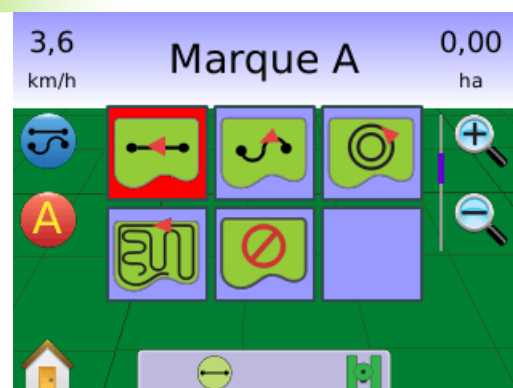

Ghidare, Masurare, Trasabilitate

Matrix 570G

- ✓ Utilizare foarte simpla
- ✓ Castigi timp si economisesti bani scazand consumul de combustibil, seminte, ingrasaminte si pesticide anual 3-5%
- ✓ Ghidare, Masurare, Trasabilitate

SC VERADO SRL

Tel: 0748291638; 0332564100 Fax: 0318161819

Email: verado2003@gmail.com www.affaires-roumanie.ro/gps

Caracteristice:

Matrix 570G

Funcții:

- Ghidare: in linie dreapta, in linie curba, pivot ...
- Masurare suprafata
- Posibilitatea conectarii unei camere video (RealVideo)
- Memorarea lucrarii (export spre calculator prin port USB)
- Produs evolutiv (permite conectarea altor module: autoghidare, gestiunea tronsoanelor..)
- Ecran touch screen

Matrix 570G

- ✓ Alimentare 12 V
- ✓ Frecventa 5 Hz
- ✓ Precizie: <20 cm

Din aceeași gamă:

Matrix 840

SC VERADO SRL

Tel: 0748291638; 0332564100 Fax: 0318161819

Email: verado2003@gmail.com www.affaires-roumanie.ro/gps