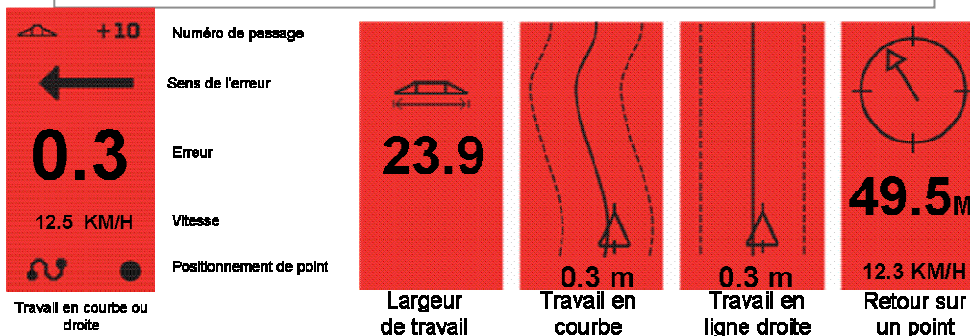

SC VERADO SRL

Tel: 0748291638; 0332564100 Fax: 0318161819

Email: verado2003@gmail.com www.affaires-roumanie.ro/gps

Caracteristici:

Centerline 220

Functii:

- ✓ Ghidare dGPS polivalenta intr-o carcasa portativa si Compacta
- ✓ Receptor dGPS de calitate superioara si antena externa
- ✓ Lucru in curba si in linie dreapta
- ✓ Afisare diode si indicare eroare
- ✓ Afisare numar de trece si viteza
- ✓ Ghidare dupa un punct memorat
- ✓ Zoom
- ✓ Deplasare
- ✓ Usor deplasabil
- ✓ Folosind acest sistem veti avea economii de pesticide, seminte, ingrasaminte si carburanti anual intre 3 si 5% .