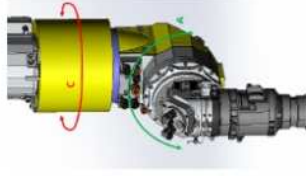

Masini laser 2D/3D

TVÁŘECÍ STROJE

www.forming-machines.com

Tvářecí stroje s.r.o., Daňkova 2, CZ-143 00 Praha 4 Tel.: +420 257 216 213 info@forming-machines.com