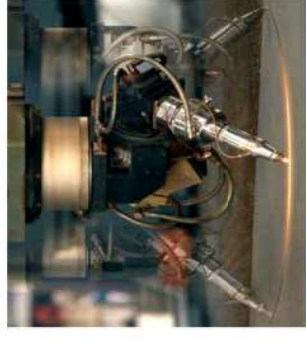

Masini laser 2D/3D

TVÁŘECÍ STROJE

www.forming-machines.com

Tvářecí stroje s.r.o., Daňkova 2, CZ-143 00 Praha 4 Tel.: +420 257 216 213 info@forming-machines.com