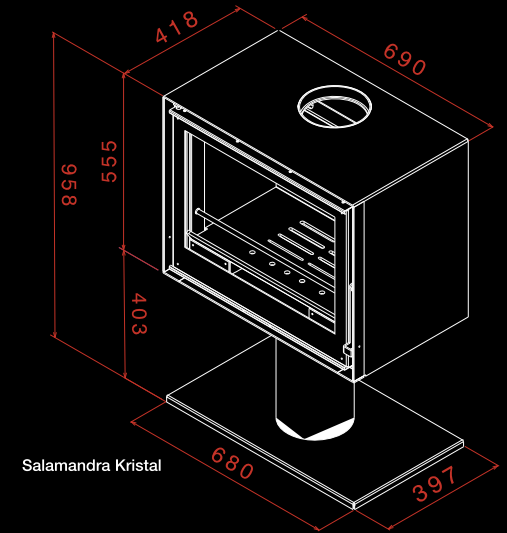

Salamandra Box 7

Salamandra Kristal