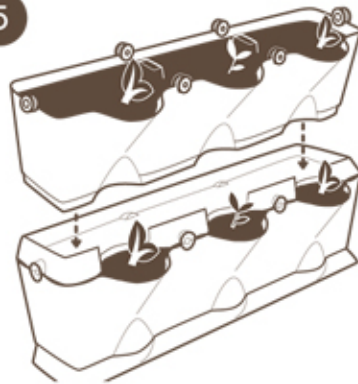

screws M6  
parafusos M6  
tornillos M6  
vis M6  
Schrauben M6  
viti M6  
螺丝钉 M6  
винты M6  
ねじ M6

rawl plugs  
buchas  
tacos  
chevilles  
Dübeln  
tasselli  
壁塞  
дюбели  
ネジ壁プラグ

Minigarden  
Irrigation Kit

Minigarden  
Fixer

Minigarden  
Wall Support

4

5

6

7

8

accessories - acessórios - accesorios - accessoires - Zubehör  
accessori - 配件 - аксессуары - アクセサリー

Minigarden  
Irrigation Kit

Minigarden  
Fixer

Minigarden  
Wall Support