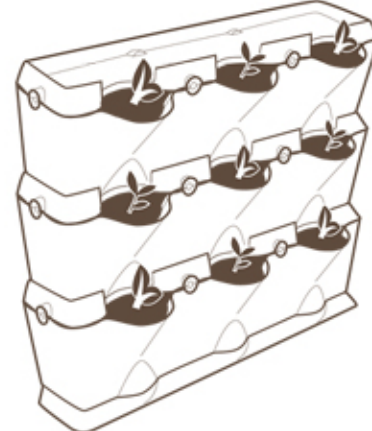

screws M6  
parafusos M6  
tornillos M6  
vis M6  
Schrauben M6  
viti M6  
螺丝钉 M6  
винты M6  
ねじ M6

rawl plugs  
buchas  
tacos  
chevilles  
Dübeln  
tasselli  
壁塞  
дюбели  
ネジ壁プラグ

Minigarden  
Irrigation Kit

Minigarden  
Fixer

Minigarden  
Wall Support

4

5

6

7

8

accessories - acessórios - accesorios - accessoires - Zubehör  
accessori - 配件 - аксессуары - アクセサリー

Minigarden  
Irrigation Kit

Minigarden  
Fixer

Minigarden  
Wall Support