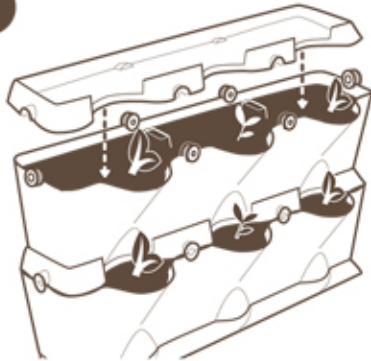

screws M6  
parafusos M6  
tornillos M6  
vis M6  
Schrauben M6  
viti M6  
螺丝钉 M6  
винты M6  
ねじ M6

rawl plugs  
buchas  
tacos  
chevilles  
Dübeln  
tasselli  
壁塞  
дюбели  
ネジ壁プラグ

Minigarden  
Irrigation Kit

Minigarden  
Fixer

Minigarden  
Wall Support

4

5

6

7

8

accessories - acessórios - accesorios - accessoires - Zubehör  
accessori - 配件 - аксессуары - アクセサリー

Minigarden  
Irrigation Kit

Minigarden  
Fixer

Minigarden  
Wall Support