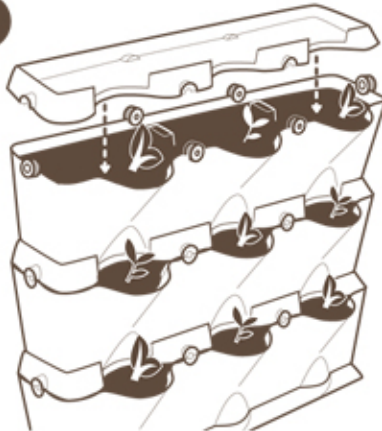

screws M6  
parafusos M6  
tornillos M6  
vis M6  
Schrauben M6  
viti M6  
螺丝钉 M6  
винты M6  
ねじ M6

rawl plugs  
buchas  
tacos  
chevilles  
Dübeln  
tasselli  
壁塞  
дюбели  
ネジ壁プラグ

Minigarden  
Irrigation Kit

Minigarden  
Fixer

Minigarden  
Wall Support

4

5

6

7

8

accessories - acessórios - accesorios - accessoires - Zubehör  
accessori - 配件 - аксессуары - アクセサリー

Minigarden  
Irrigation Kit

Minigarden  
Fixer

Minigarden  
Wall Support