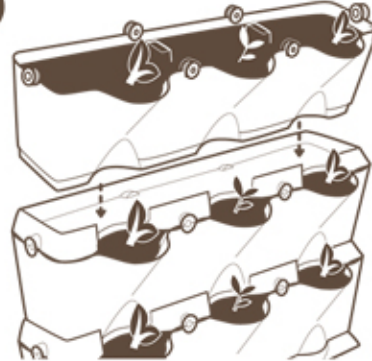

screws M6  
parafusos M6  
tornillos M6  
vis M6  
Schrauben M6  
viti M6  
螺丝钉 M6  
винты M6  
ねじ M6

rawl plugs  
buchas  
tacos  
chevilles  
Dübeln  
tasselli  
壁塞  
дюбели  
ネジ壁プラグ

Minigarden  
Irrigation Kit

Minigarden  
Fixer

Minigarden  
Wall Support

4

5

6

7

8

accessories - acessórios - accesorios - accessoires - Zubehör  
accessori - 配件 - аксессуары - アクセサリー

Minigarden  
Irrigation Kit

Minigarden  
Fixer

Minigarden  
Wall Support