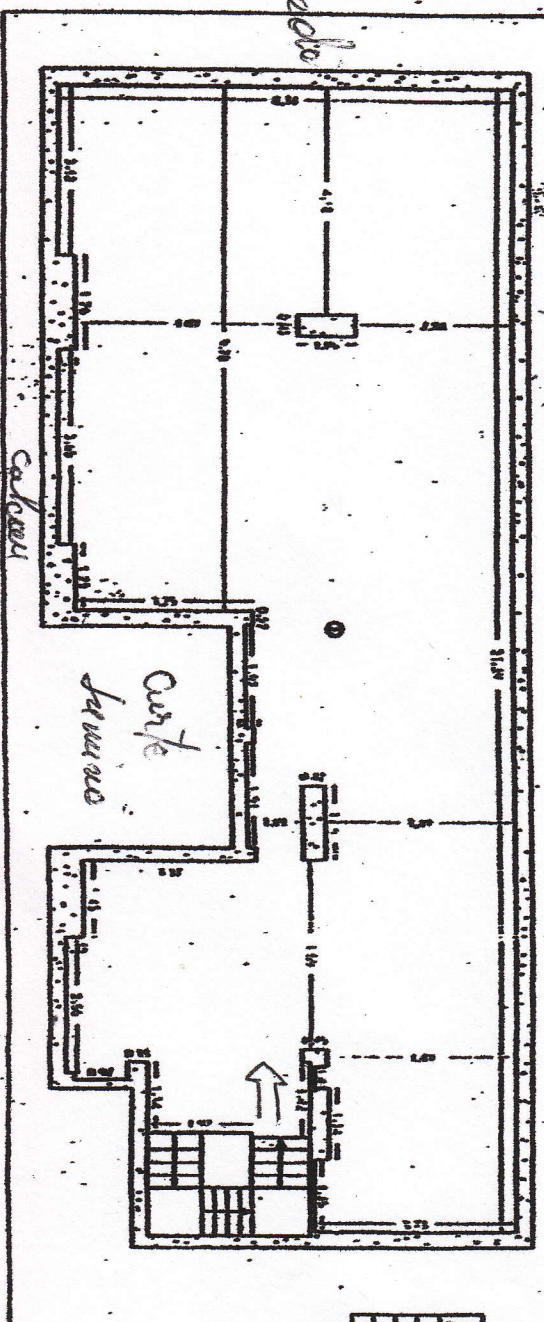

RELIEU APARTAMENT

Ap. 3 camera

AP 6-7
of 2

Ap. 3 camera

Numar Inregistrare	Descrierea	Suprafata utila (mq)
1	Baie	4.02
2	Camară	13.28
3	Camară	14.27
4	Camară	9.51
5	Bucătărie	7.10
6	Coridor	4.11
Total suprafața utila		61.39
Total		61.39

Garajuri
 4 Camere 12 m²
 3 Bucătărie 3 m²
 2 Baie 2,4 m²

RELIEU POD

Fațadă

Fațadă

Numar Inregistrare	Descrierea	Suprafata utila (mq)
1	Pod	148.02
Total suprafața utila		148.02
Total		148.02