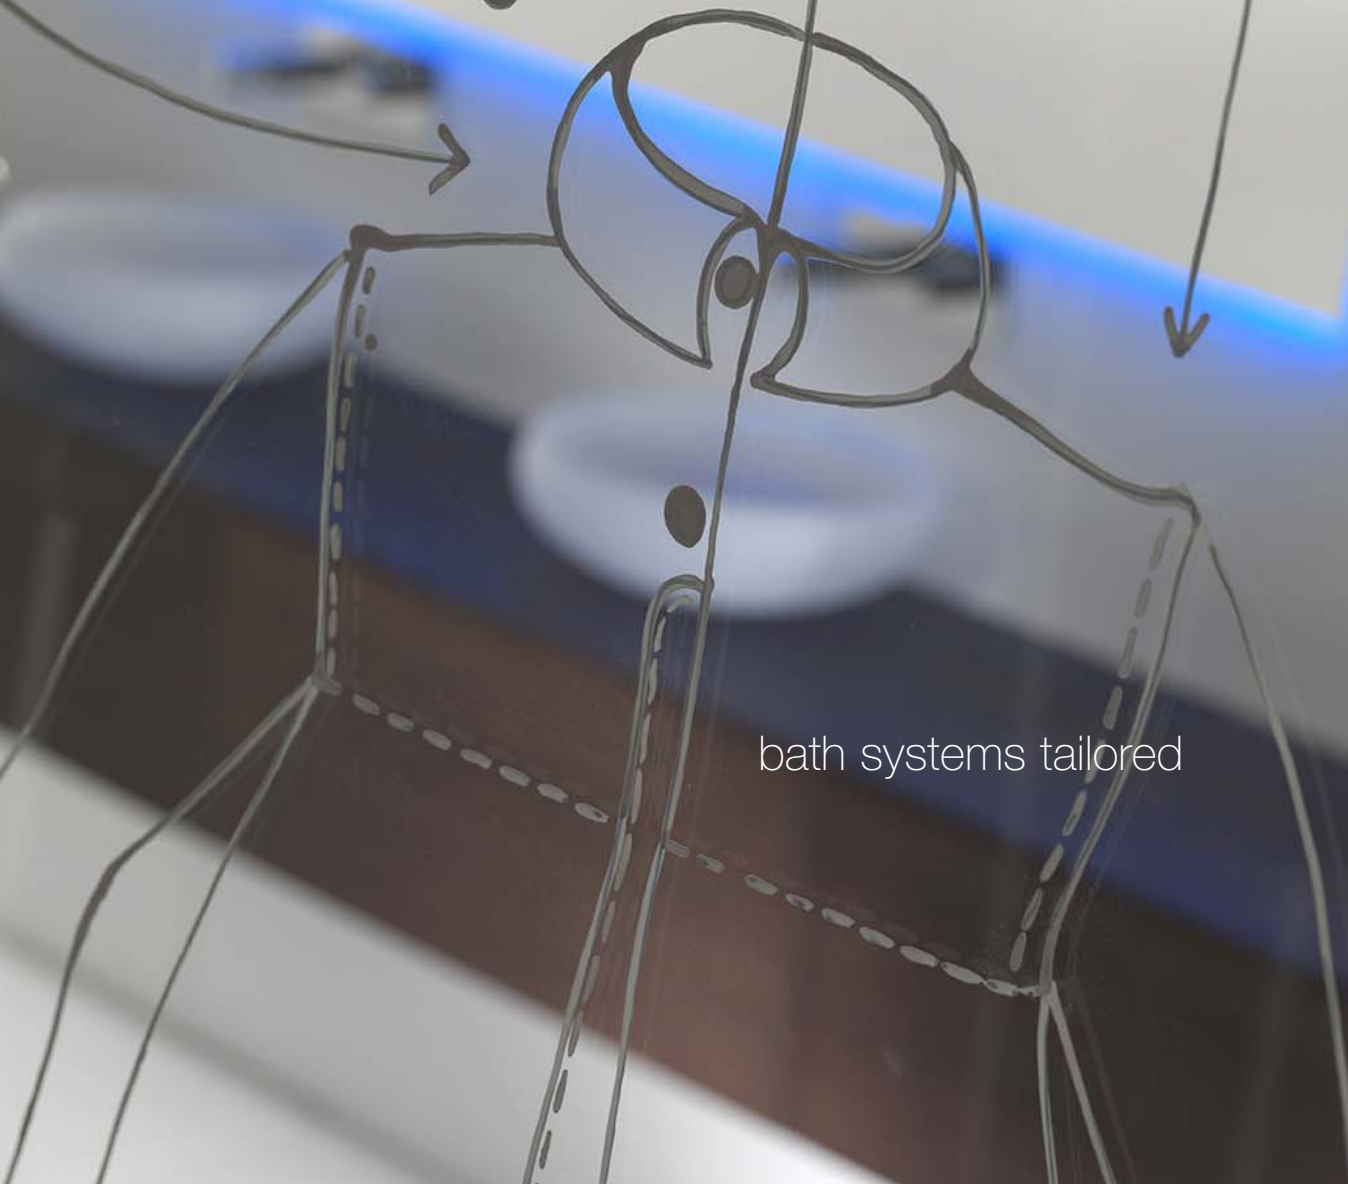

lo
ciambella
troppo alto

QUADRA

bath systems tailored

bo

bath systems tailored

Nous vous proposons une visite guidée chez des particuliers. Portes ouvertes sur leurs cuisines. Vivantes, belles, astucieuses, pratiques, design futuristes, elles ont toutes un esprit pétillant, séduisant et une âme à nulle autre pareille. Elles vous sont dévoilées pour vous donner des idées, des envies. Vous pourrez les concrétiser avec Mobalpa qui se plie à vos quatre volontés quand vous le souhaitez. Quel que soit le plan de votre pièce, quelle que soit la superficie dont vous disposez. Trois thèmes sont développés dans ces pages pour vous tenter "Le grand chic" dont vous rêvez, eh bien le voici accessible. "Les faciles à vivre" qui multiplient les