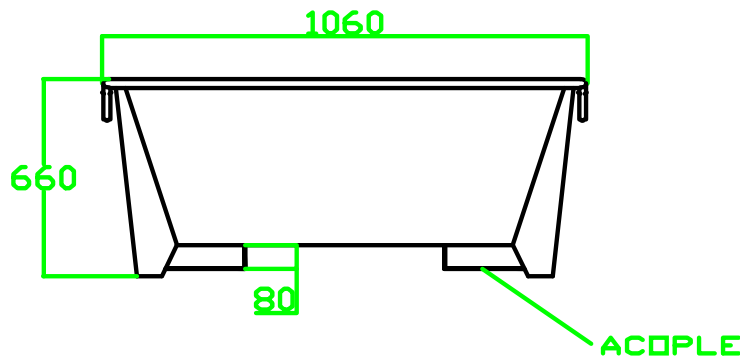

**Caracteristici tehnica :**

DIMENSIUNI: LUNGIME LATIME INALTIME ( mm )	CAPACITATE LITRI	MANERE CU DIAMETRU CIRCULAR
1060 /780/660	333 L	Ø 14 mm

**Este disponibil in  
diverse culori**

- Culori : albastru , galben , rosu.