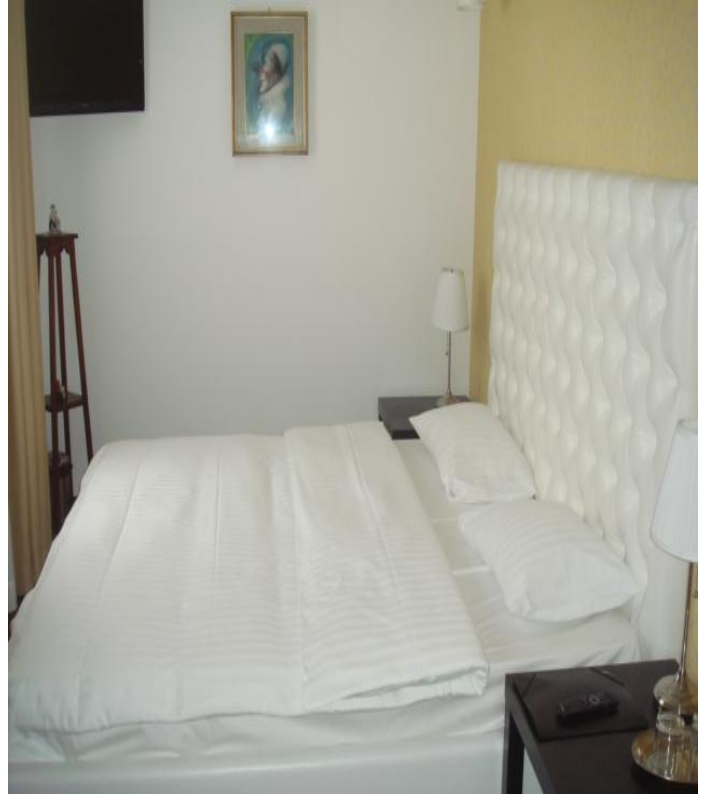

TRATTORIA AL GALLO ***

Localizată în zona centrală din stațiunea turistică Bran, Str. Sextil Pușcariu, nr. 31, lângă parcul central din comuna Bran la o distanță de 300m de Castelul Bran . Pensiunea dispune de 17 spații de cazare și 34 locuri de cazare în camere, restaurant, bar, loc de joacă pentru copii și parcare proprie.

Tarife de cazare

- 52 euro/ 230 Ron – tarif cameră dublă cu mic dejun inclus
- 62 euro/ 277 Ron- tarif cameră dublă extra large cu mic dejun inclus

Oferte de cazare pentru Revelion 2013

1 Pachet 4 nopți de cazare în cameră double ce include mic dejun- 52 euro/ persoană / noapte

Tarif pachet – 1840Ron/ Euro 416

Perioada 29/12/2012 check in 02/01/2013 check out

2 Pachet 4 nopți de cazare în cameră double extra large ce include mic dejun- 62 euro/ persoană / noapte

Tarif pachet – 2217Ron/ 496 Euro