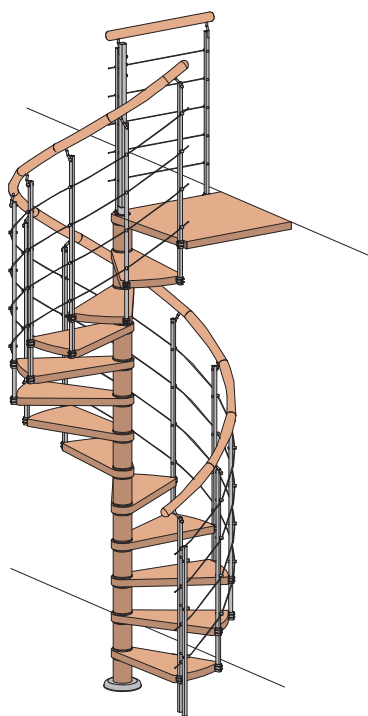

Cyva Clasic

Cyva cu cabluri

Cyva Clasic	Scară reversibilă	Descriere
 <p>D120 / D140 / D160</p>	 <p>stânga</p> <p>dreapta</p>	<p>Avantaje Fag masiv natural lacuit. Întoarcere 360o. Scară reversibilă (stânga/dreapta) cu design plăcut și ușor de montat. Distanțierile dintre trepte din fag masiv Ø11,8cm. Treaptă solidă de 4 cm grosime. Balustradă cu baluștri din metal și mână curentă din fag.</p> <p>Opțiuni Kit gardă de corp etaj L=170cm Kit treaptă suplimentară</p> <p>Date tehnice Materiale: fag masiv natural lacuit, țevă metal de Ø1,8cm, vopsită electrostatic Număr trepte: 12 + palier triunghiular Balustradă: țevă Ø1,8cm + mână curentă din fag de Ø5cm Înălțimea dintre două trepte: reglabilă, de la 20,5 la 22,5cm Variante constructive: Ø120cm, Ø140cm, Ø160cm Înălțime scară: min 267cm, max 293cm Gol necesar (minim): 125x125cm (pentru Ø120cm), 145x145cm (pentru Ø140cm), 165x165cm (pentru Ø160cm)</p> <p>Variante de culori pentru metal (vopsire electrostatică) standard gri opțional alb sau negru</p>