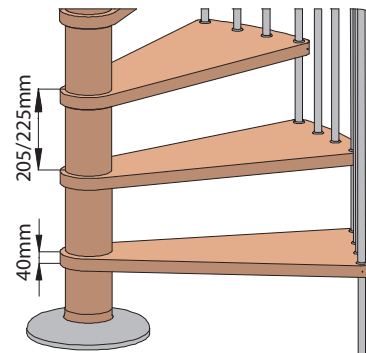

Cyva cu cabluri	Scară reversibilă	Descriere
 <p>D120 / D140 / D160</p>	 <p>stânga</p> <p>dreapta</p>	<p>Avantaje Fag masiv natural lacuit. Întoarcere 360o. Scară reversibilă (stânga/dreapta) cu design plăcut și ușor de montat. Distanțierile dintre trepte din fag masiv Ø11,8cm. Treaptă solidă de 4 cm grosime. Balustradă cu baluștri din metal și mână curentă din fag.</p> <p>Opțiuni Kit gardă de corp etaj L=170cm Kit treaptă suplimentară</p> <p>Date tehnice Materiale: fag masiv natural lacuit, țevă metal de 2x2cm, vopsită electrostatic Număr trepte: 12 + palier triunghiular Balustradă: țevă 2x2cm cu cacluri de oțel + mână curentă din fag de Ø5cm Înălțimea dintre două trepte: reglabilă, de la 20,5 la 22,5cm Variante constructive: Ø120cm, Ø140cm, Ø160cm Înălțime scară: min 267cm, max 293cm Gol necesar (minim): 125x125cm (pentru Ø120cm), 145x145cm (pentru Ø140cm), 165x165cm (pentru Ø160cm)</p> <p>Variante de culori pentru metal (vopsire electrostatică) standard gri opțional alb sau negru</p>

Cyva treaptă suplimentară

Cyva suprafață utilă pe treaptă

Cyva model de fixare balustradă

Cyva reglaj treaptă

Cyva goluri scară și gârzi de corp

Cyva încercare statică

Cyva încercare dinamică

Cyva încercare dinamică