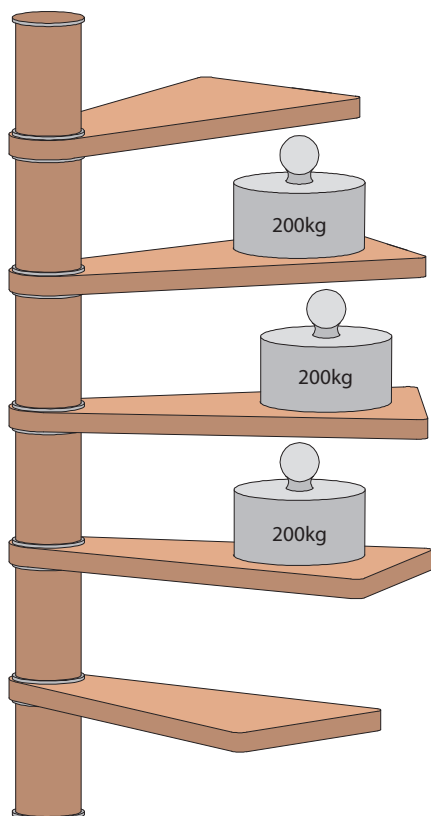

Cyva cu cabluri	Scară reversibilă	Descriere
 <p>D120 / D140 / D160</p>	 <p>stânga</p> <p>dreapta</p>	<p>Avantaje Fag masiv natural lacuit. Întoarcere 360o. Scară reversibilă (stânga/dreapta) cu design plăcut și ușor de montat. Distanțierile dintre trepte din fag masiv Ø11,8cm. Treaptă solidă de 4 cm grosime. Balustradă cu baluștri din metal și mână curentă din fag.</p> <p>Opțiuni Kit gardă de corp etaj L=170cm Kit treaptă suplimentară</p> <p>Date tehnice Materiale: fag masiv natural lacuit, țevă metal de 2x2cm, vopsită electrostatic Număr trepte: 12 + palier triunghiular Balustradă: țevă 2x2cm cu cacluri de oțel + mână curentă din fag de Ø5cm Înălțimea dintre două trepte: reglabilă, de la 20,5 la 22,5cm Variante constructive: Ø120cm, Ø140cm, Ø160cm Înălțime scară: min 267cm, max 293cm Gol necesar (minim): 125x125cm (pentru Ø120cm), 145x145cm (pentru Ø140cm), 165x165cm (pentru Ø160cm)</p> <p>Variante de culori pentru metal (vopsire electrostatică) standard gri opțional alb sau negru</p>

Cyva treaptă suplimentară

Cyva suprafață utilă pe treaptă

Cyva model de fixare balustradă

Cyva reglaj treaptă

Cyva goluri scară și gârzi de corp

Cyva încercare statică

Cyva încercare dinamică

Cyva încercare dinamică