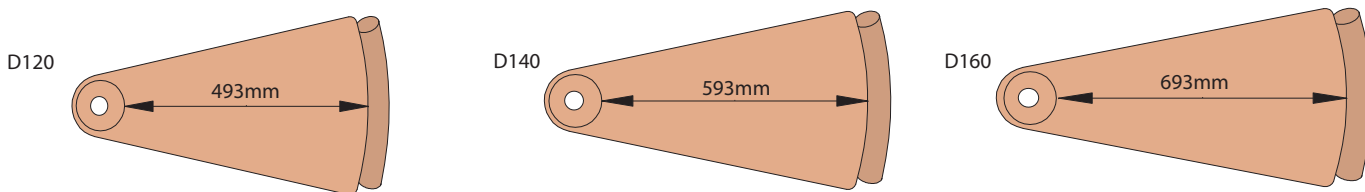

Cyva suprafață utilă pe treaptă

Cyva model de fixare balustradă