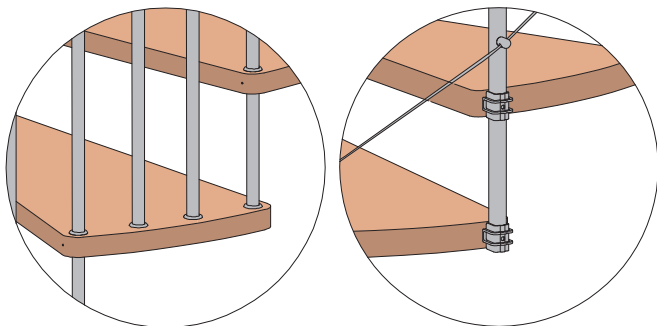

Cyva treaptă suplimentară

Cyva suprafață utilă pe treaptă

Cyva model de fixare balustradă

Cyva reglaj treaptă

Cyva goluri scară și gârzi de corp