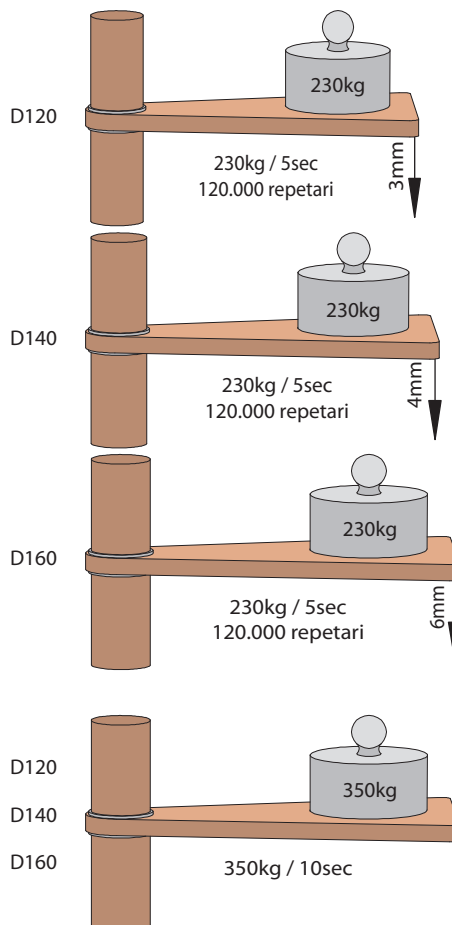

Cyva încercare dinamică