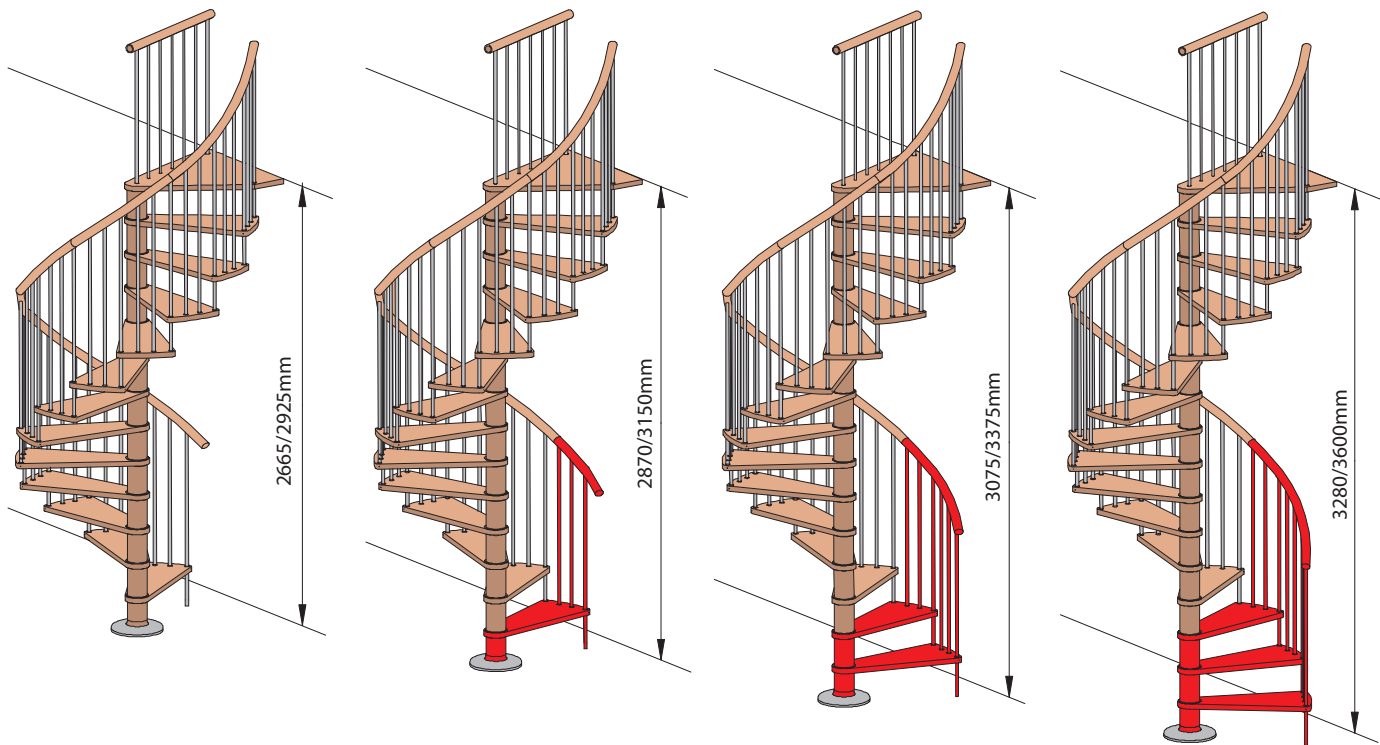

Cyva treaptă suplimentară