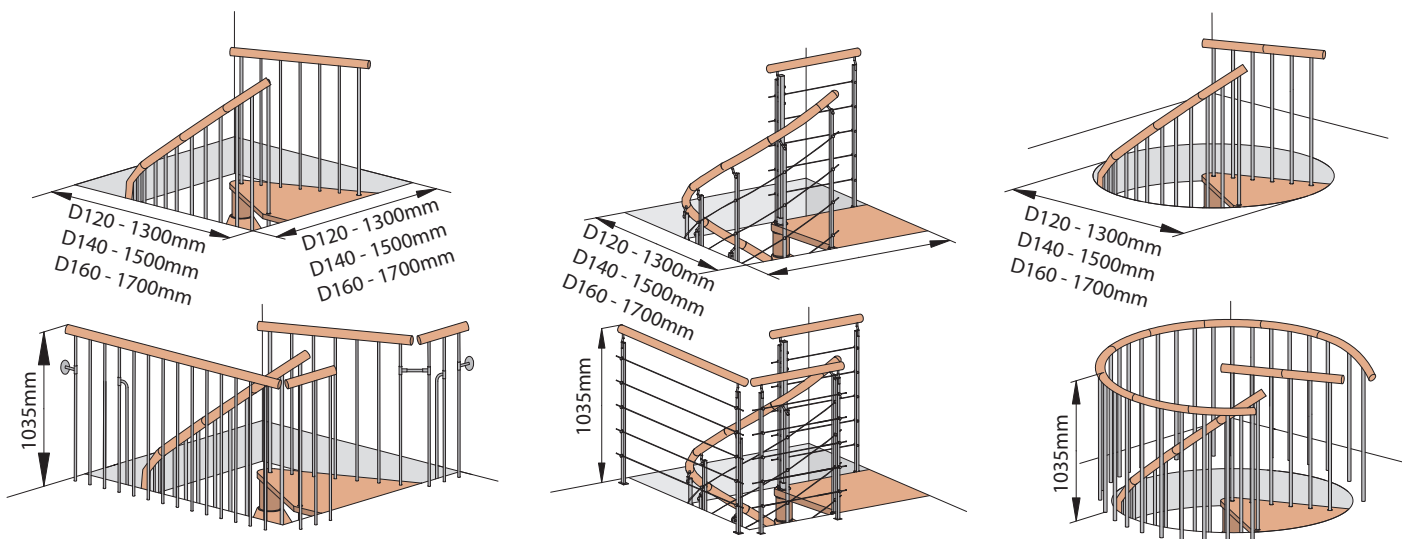

Cyva cu cabluri	Scară reversibilă	Descriere
 <p>D120 / D140 / D160</p>	 <p>stânga</p> <p>dreapta</p>	<p>Avantaje Fag masiv natural lacuit. Întoarcere 360o. Scară reversibilă (stânga/dreapta) cu design plăcut și ușor de montat. Distanțierile dintre trepte din fag masiv Ø11,8cm. Treaptă solidă de 4 cm grosime. Balustradă cu baluștri din metal și mână curentă din fag.</p> <p>Opțiuni Kit gardă de corp etaj L=170cm Kit treaptă suplimentară</p> <p>Date tehnice Materiale: fag masiv natural lacuit, țevă metal de 2x2cm, vopsită electrostatic Număr trepte: 12 + palier triunghiular Balustradă: țevă 2x2cm cu cacluri de oțel + mână curentă din fag de Ø5cm Înălțimea dintre două trepte: reglabilă, de la 20,5 la 22,5cm Variante constructive: Ø120cm, Ø140cm, Ø160cm Înălțime scară: min 267cm, max 293cm Gol necesar (minim): 125x125cm (pentru Ø120cm), 145x145cm (pentru Ø140cm), 165x165cm (pentru Ø160cm)</p> <p>Variante de culori pentru metal (vopsire electrostatică) standard gri opțional alb sau negru</p>

Cyva treaptă suplimentară

Cyva suprafață utilă pe treaptă

Cyva model de fixare balustradă

Cyva reglaj treaptă

Cyva goluri scară și gârzi de corp

Cyva încercare statică

Cyva încercare dinamică

Cyva încercare dinamică