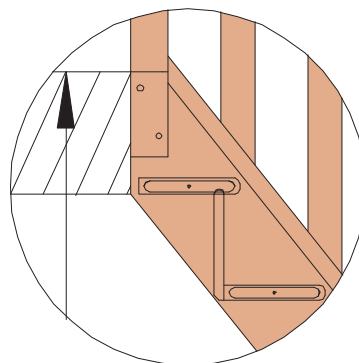

Alfa scară cu turnantă

Scară cu turnantă din lemn de brad, fag sau stejar

Alfa scară cu turnantă	Descriere
 <p data-bbox="100 790 260 817">Brad / Fag / Stejar</p>	<p>Avantaje Brad masiv, fag masiv sau stejar masiv natural. Design plăcut. Configurare scară și montaj simplu. Treaptă solidă de 3cm grosime. Disponibilă cu sau fără contratrepte, cu sau fără balustradă. Scara se livrează nelăcuită pentru a putea fi băițuită și lăcuită după caz. Întoarcere spre stânga sau întoarcere spre dreapta.</p>
	<p>Optiuni Kit gardă de corp etaj L=100cm Kit gardă de corp etaj L=200cm Kit gardă de corp etaj L=320cm Kit soclu de plecare rotunjit Kit 13 contratrepte Kit balustradă cu baluștri frezați Kit balustradă cu baluștri strunjiți</p>
	<p>Date tehnice Materiale: brad masiv natural, fag masiv natural, stejar masiv natural Număr trepte: 14 Lățime treaptă: 22cm Înălțimea dintre două trepte: 20cm Lățimea scării: 82cm Înălțimea maximă a scării: 300cm Gol necesar (minim): 210 x 87cm</p>
	<p>Esență lemn brad , fag sau stejar</p>

Alfa cu turnantă cu balustradă frezată, fără contratrepte

Alfa cu turnantă cu balustradă strunjită, fără contratrepte

Alfa detalii balustradă cu baluștri frezați

Alfa detalii balustradă cu baluștri strunjiți

Alfa cu turnantă cu balustradă frezată, cu contratrepte

Alfa cu turnantă cu balustradă strunjită, cu contratrepte

Alfa cu turnantă, înălțime scară și proiecție la sol

Alfa soclu de plecare rotunjit

Alfa dimensiuni treaptă

Alfa înălțime balustradă

Alfa cu turnantă stânga sau cu turnantă dreapta

Alfa detaliu de fixare la etaj

Alfa cu turnantă goluri de scară și gărzi de corp etaj

Alfa gărzi de corp etaj

Alfa încercări de rezistență