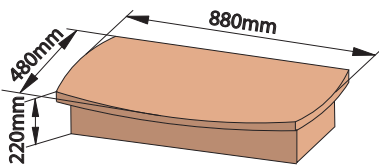

Alfa scară cu turnantă

Scară cu turnantă din lemn de brad, fag sau stejar

Alfa scară cu turnantă	Descriere
 <p data-bbox="100 790 260 817">Brad / Fag / Stejar</p>	<p>Avantaje Brad masiv, fag masiv sau stejar masiv natural. Design plăcut. Configurare scară și montaj simplu. Treaptă solidă de 3cm grosime. Disponibilă cu sau fără contratrepte, cu sau fără balustradă. Scara se livrează nelăcuită pentru a putea fi băițuită și lăcuită după caz. Întoarcere spre stânga sau întoarcere spre dreapta.</p>
	<p>Optiuni Kit gardă de corp etaj L=100cm Kit gardă de corp etaj L=200cm Kit gardă de corp etaj L=320cm Kit soclu de plecare rotunjit Kit 13 contratrepte Kit balustradă cu baluștri frezați Kit balustradă cu baluștri strunjiți</p>
	<p>Date tehnice Materiale: brad masiv natural, fag masiv natural, stejar masiv natural Număr trepte: 14 Lățime treaptă: 22cm Înălțimea dintre două trepte: 20cm Lățimea scării: 82cm Înălțimea maximă a scării: 300cm Gol necesar (minim): 210 x 87cm</p>
	<p>Esență lemn brad , fag sau stejar</p>

Alfa cu turnantă cu balustradă frezată, cu contratrepte

Alfa cu turnantă cu balustradă strunjită, cu contratrepte

Alfa cu turnantă, înălțime scară și proiecție la sol

Alfa soclu de plecare rotunjit

Alfa dimensiuni treaptă

Alfa înălțime balustradă

Alfa cu turnantă stânga sau cu turnantă dreapta

Alfa detaliu de fixare la etaj

Alfa cu turnantă goluri de scară și gărzi de corp etaj

Alfa gărzi de corp etaj

Alfa încercări de rezistență