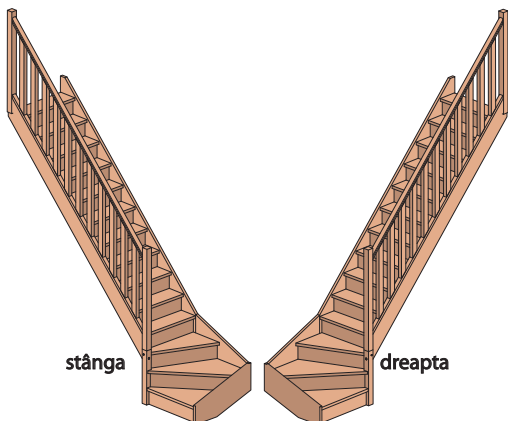

Alfa scară cu turnantă

Scară cu turnantă din lemn de brad, fag sau stejar

Alfa scară cu turnantă	Descriere
 <p data-bbox="100 790 260 817">Brad / Fag / Stejar</p>	<p>Avantaje Brad masiv, fag masiv sau stejar masiv natural. Design plăcut. Configurare scară și montaj simplu. Treaptă solidă de 3cm grosime. Disponibilă cu sau fără contratrepte, cu sau fără balustradă. Scara se livrează nelăcuită pentru a putea fi băițuită și lăcuită după caz. Întoarcere spre stânga sau întoarcere spre dreapta.</p>
	<p>Optiuni Kit gardă de corp etaj L=100cm Kit gardă de corp etaj L=200cm Kit gardă de corp etaj L=320cm Kit soclu de plecare rotunjit Kit 13 contratrepte Kit balustradă cu baluștri frezați Kit balustradă cu baluștri strunjiți</p>
	<p>Date tehnice Materiale: brad masiv natural, fag masiv natural, stejar masiv natural Număr trepte: 14 Lățime treaptă: 22cm Înălțimea dintre două trepte: 20cm Lățimea scării: 82cm Înălțimea maximă a scării: 300cm Gol necesar (minim): 210 x 87cm</p>
	<p>Esență lemn brad , fag sau stejar</p>

Alfa cu turnantă cu balustradă frezată, cu contratrepte

Alfa cu turnantă cu balustradă strunjită, cu contratrepte

Alfa cu turnantă, înălțime scară și proiecție la sol

Alfa soclu de plecare rotunjit

Alfa dimensiuni treaptă

Alfa înălțime balustradă

Alfa cu turnantă stânga sau cu turnantă dreapta

Alfa detaliu de fixare la etaj

Alfa cu turnantă goluri de scară și gărzi de corp etaj

Alfa gărzi de corp etaj

Alfa încercări de rezistență