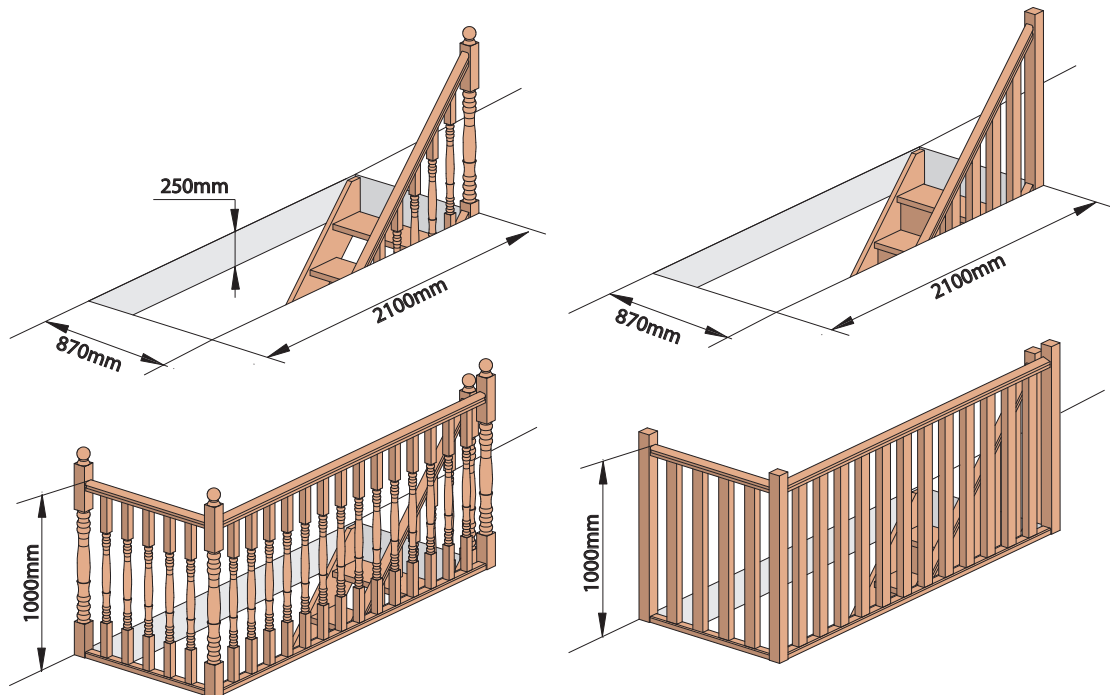

Alfa scară cu turnantă

Scară cu turnantă din lemn de brad, fag sau stejar

Alfa scară cu turnantă	Descriere
 <p data-bbox="100 790 260 817">Brad / Fag / Stejar</p>	<p>Avantaje Brad masiv, fag masiv sau stejar masiv natural. Design plăcut. Configurare scară și montaj simplu. Treaptă solidă de 3cm grosime. Disponibilă cu sau fără contratrepte, cu sau fără balustradă. Scara se livrează nelăcuită pentru a putea fi băițuită și lăcuită după caz. Întoarcere spre stânga sau întoarcere spre dreapta.</p>
	<p>Optiuni Kit gardă de corp etaj L=100cm Kit gardă de corp etaj L=200cm Kit gardă de corp etaj L=320cm Kit soclu de plecare rotunjit Kit 13 contratrepte Kit balustradă cu baluștri frezați Kit balustradă cu baluștri strunjiți</p>
	<p>Date tehnice Materiale: brad masiv natural, fag masiv natural, stejar masiv natural Număr trepte: 14 Lățime treaptă: 22cm Înălțimea dintre două trepte: 20cm Lățimea scării: 82cm Înălțimea maximă a scării: 300cm Gol necesar (minim): 210 x 87cm</p>
	<p>Esență lemn brad , fag sau stejar</p>

Alfa cu turnantă cu balustradă frezată, cu contratrepte

Alfa cu turnantă cu balustradă strunjită, cu contratrepte

Alfa cu turnantă, înălțime scară și proiecție la sol

Alfa soclu de plecare rotunjit

Alfa dimensiuni treaptă

Alfa înălțime balustradă

Alfa cu turnantă stânga sau cu turnantă dreapta

Alfa detaliu de fixare la etaj

Alfa cu turnantă goluri de scară și gărzi de corp etaj

Alfa gărzi de corp etaj

Alfa încercări de rezistență