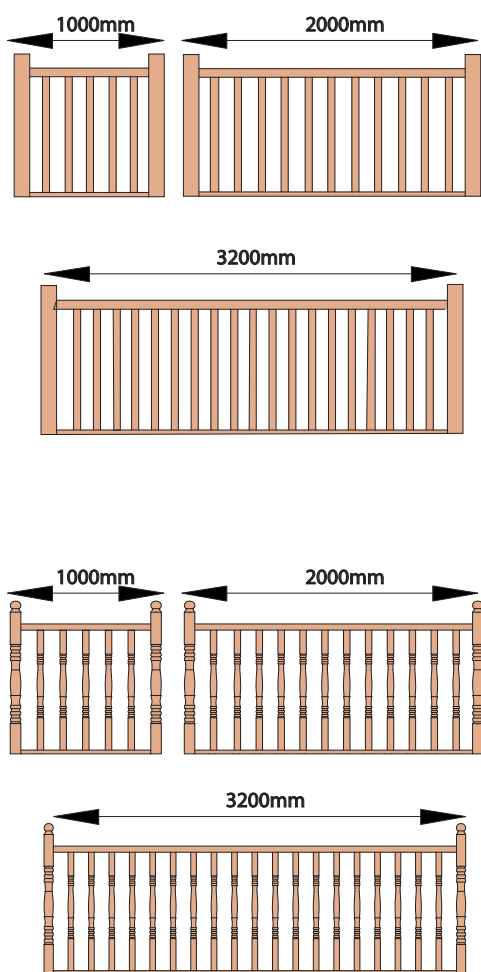

Alfa scară cu turnantă

Scară cu turnantă din lemn de brad, fag sau stejar

Alfa scară cu turnantă	Descriere
 <p data-bbox="100 790 260 817">Brad / Fag / Stejar</p>	<p>Avantaje Brad masiv, fag masiv sau stejar masiv natural. Design plăcut. Configurare scară și montaj simplu. Treaptă solidă de 3cm grosime. Disponibilă cu sau fără contratrepte, cu sau fără balustradă. Scara se livrează nelăcuită pentru a putea fi băițuită și lăcuită după caz. Întoarcere spre stânga sau întoarcere spre dreapta.</p>
	<p>Optiuni Kit gardă de corp etaj L=100cm Kit gardă de corp etaj L=200cm Kit gardă de corp etaj L=320cm Kit soclu de plecare rotunjit Kit 13 contratrepte Kit balustradă cu baluștri frezați Kit balustradă cu baluștri strunjiți</p>
	<p>Date tehnice Materiale: brad masiv natural, fag masiv natural, stejar masiv natural Număr trepte: 14 Lățime treaptă: 22cm Înălțimea dintre două trepte: 20cm Lățimea scării: 82cm Înălțimea maximă a scării: 300cm Gol necesar (minim): 210 x 87cm</p>
	<p>Esență lemn brad , fag sau stejar</p>

Alfa cu turnantă cu balustradă frezată, cu contratrepte

Alfa cu turnantă cu balustradă strunjită, cu contratrepte

Alfa cu turnantă, înălțime scară și proiecție la sol

Alfa soclu de plecare rotunjit

Alfa dimensiuni treaptă

Alfa înălțime balustradă

Alfa cu turnantă stânga sau cu turnantă dreapta

Alfa detaliu de fixare la etaj

Alfa cu turnantă goluri de scară și gărzi de corp etaj

Alfa gărzi de corp etaj

Alfa încercări de rezistență