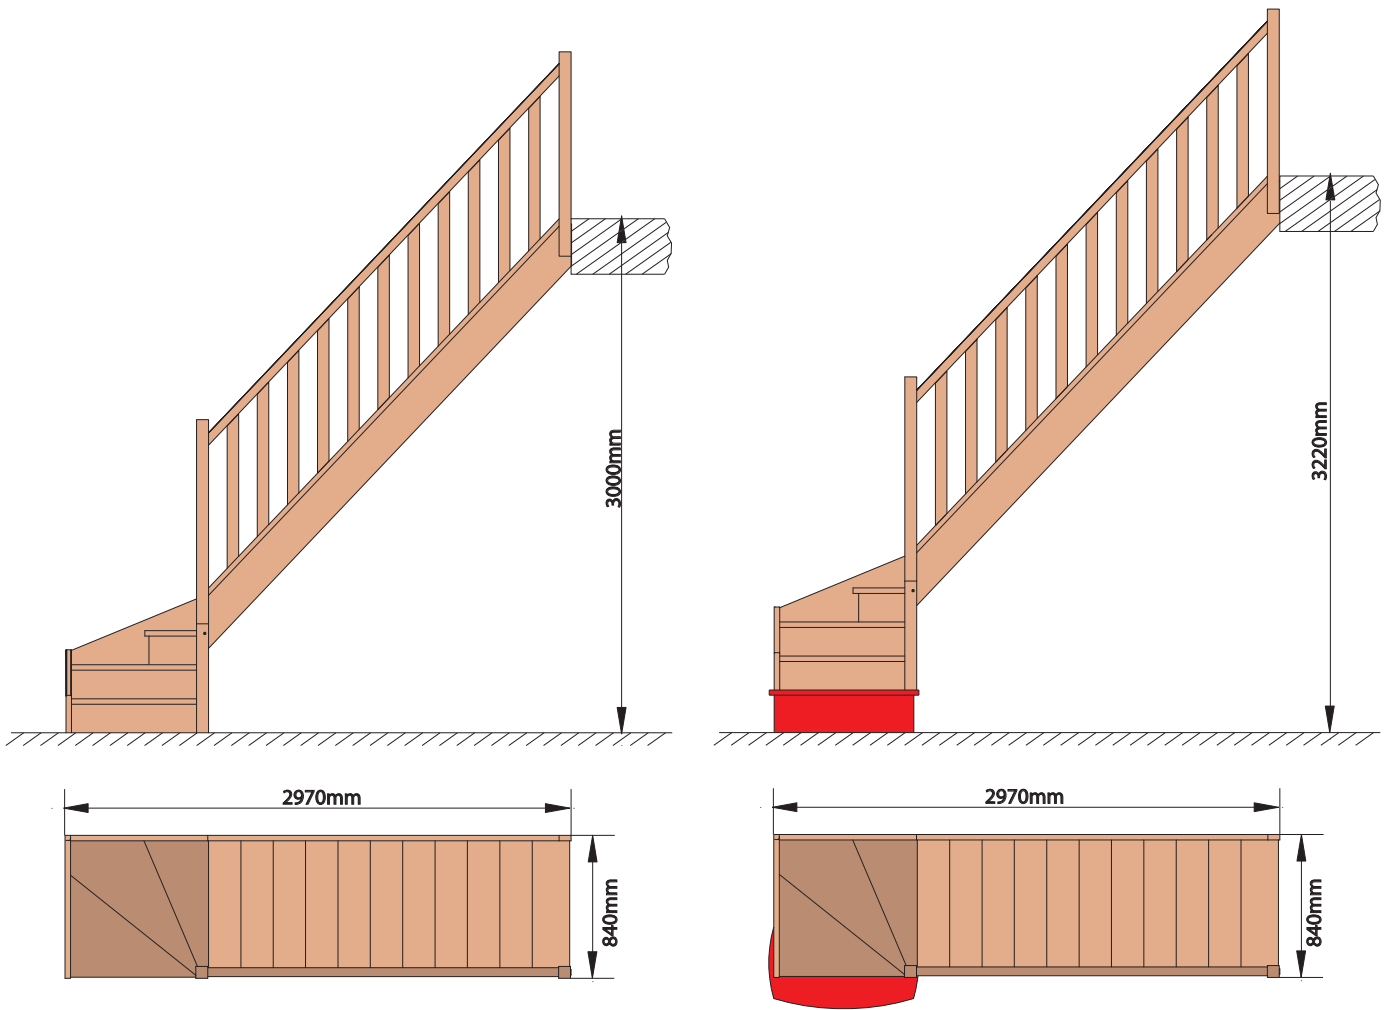

Alfa scară cu turnantă

Scară cu turnantă din lemn de brad, fag sau stejar

Alfa scară cu turnantă	Descriere
 <p data-bbox="100 790 260 817">Brad / Fag / Stejar</p>	<p>Avantaje Brad masiv, fag masiv sau stejar masiv natural. Design plăcut. Configurare scară și montaj simplu. Treaptă solidă de 3cm grosime. Disponibilă cu sau fără contratrepte, cu sau fără balustradă. Scara se livrează nelăcuită pentru a putea fi băițuită și lăcuită după caz. Întoarcere spre stânga sau întoarcere spre dreapta.</p>
	<p>Optiuni Kit gardă de corp etaj L=100cm Kit gardă de corp etaj L=200cm Kit gardă de corp etaj L=320cm Kit soclu de plecare rotunjit Kit 13 contratrepte Kit balustradă cu baluștri frezați Kit balustradă cu baluștri strunjiți</p>
	<p>Date tehnice Materiale: brad masiv natural, fag masiv natural, stejar masiv natural Număr trepte: 14 Lățime treaptă: 22cm Înălțimea dintre două trepte: 20cm Lățimea scării: 82cm Înălțimea maximă a scării: 300cm Gol necesar (minim): 210 x 87cm</p>
	<p>Esență lemn brad , fag sau stejar</p>

Alfa cu turnantă cu balustradă frezată, fără contratrepte

Alfa cu turnantă cu balustradă strunjită, fără contratrepte

Alfa detalii balustradă cu baluștri frezați

Alfa detalii balustradă cu baluștri strunjiți

Alfa cu turnantă cu balustradă frezată, cu contratrepte

Alfa cu turnantă cu balustradă strunjită, cu contratrepte

Alfa cu turnantă, înălțime scară și proiecție la sol

Alfa soclu de plecare rotunjit

Alfa dimensiuni treaptă