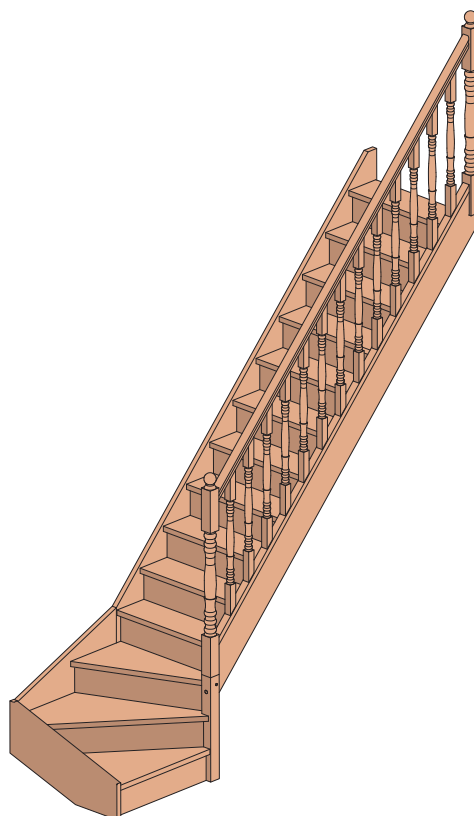

Alfa scară cu turnantă

Scară cu turnantă din lemn de brad, fag sau stejar

Alfa scară cu turnantă	Descriere
 <p data-bbox="100 790 260 817">Brad / Fag / Stejar</p>	<p>Avantaje Brad masiv, fag masiv sau stejar masiv natural. Design plăcut. Configurare scară și montaj simplu. Treaptă solidă de 3cm grosime. Disponibilă cu sau fără contratrepte, cu sau fără balustradă. Scara se livrează nelăcuită pentru a putea fi băițuită și lăcuită după caz. Întoarcere spre stânga sau întoarcere spre dreapta.</p>
	<p>Optiuni Kit gardă de corp etaj L=100cm Kit gardă de corp etaj L=200cm Kit gardă de corp etaj L=320cm Kit soclu de plecare rotunjit Kit 13 contratrepte Kit balustradă cu baluștri frezați Kit balustradă cu baluștri strunjiți</p>
	<p>Date tehnice Materiale: brad masiv natural, fag masiv natural, stejar masiv natural Număr trepte: 14 Lățime treaptă: 22cm Înălțimea dintre două trepte: 20cm Lățimea scării: 82cm Înălțimea maximă a scării: 300cm Gol necesar (minim): 210 x 87cm</p>
	<p>Esență lemn brad , fag sau stejar</p>

Alfa cu turnantă cu balustradă frezată, fără contratrepte

Alfa cu turnantă cu balustradă strunjită, fără contratrepte

Alfa detalii balustradă cu baluștri frezați

Alfa detalii balustradă cu baluștri strunjiți

Alfa cu turnantă cu balustradă frezată, cu contratrepte

Alfa cu turnantă cu balustradă strunjită, cu contratrepte

Alfa cu turnantă, înălțime scară și proiecție la sol

Alfa soclu de plecare rotunjit

Alfa dimensiuni treaptă