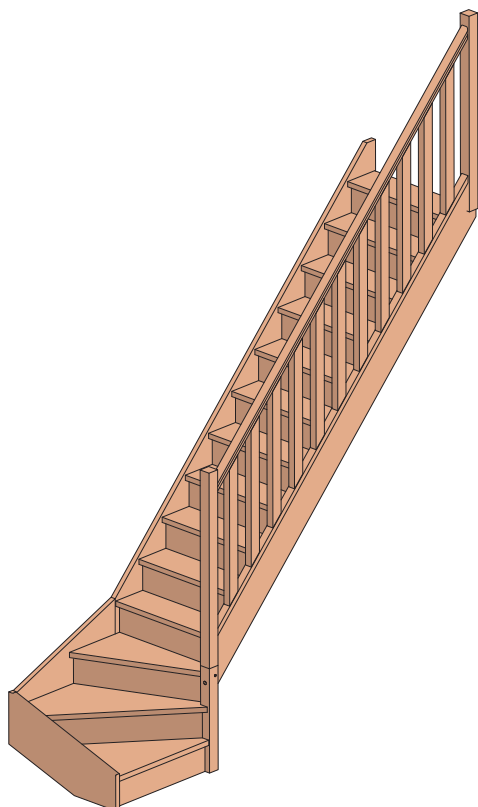

Alfa scară cu turnantă

Scară cu turnantă din lemn de brad, fag sau stejar

Alfa scară cu turnantă	Descriere
 <p data-bbox="100 790 260 817">Brad / Fag / Stejar</p>	<p>Avantaje Brad masiv, fag masiv sau stejar masiv natural. Design plăcut. Configurare scară și montaj simplu. Treaptă solidă de 3cm grosime. Disponibilă cu sau fără contratrepte, cu sau fără balustradă. Scara se livrează nelăcuită pentru a putea fi băițuită și lăcuită după caz. Întoarcere spre stânga sau întoarcere spre dreapta.</p>
	<p>Optiuni Kit gardă de corp etaj L=100cm Kit gardă de corp etaj L=200cm Kit gardă de corp etaj L=320cm Kit soclu de plecare rotunjit Kit 13 contratrepte Kit balustradă cu baluștri frezați Kit balustradă cu baluștri strunjiți</p>
	<p>Date tehnice Materiale: brad masiv natural, fag masiv natural, stejar masiv natural Număr trepte: 14 Lățime treaptă: 22cm Înălțimea dintre două trepte: 20cm Lățimea scării: 82cm Înălțimea maximă a scării: 300cm Gol necesar (minim): 210 x 87cm</p>
	<p>Esență lemn brad , fag sau stejar</p>

Alfa cu turnantă cu balustradă frezată, fără contratrepte

Alfa cu turnantă cu balustradă strunjită, fără contratrepte

Alfa detalii balustradă cu baluștri frezați

Alfa detalii balustradă cu baluștri strunjiți

Alfa cu turnantă cu balustradă frezată, cu contratrepte

Alfa cu turnantă cu balustradă strunjită, cu contratrepte

Alfa cu turnantă, înălțime scară și proiecție la sol

Alfa soclu de plecare rotunjit

Alfa dimensiuni treaptă