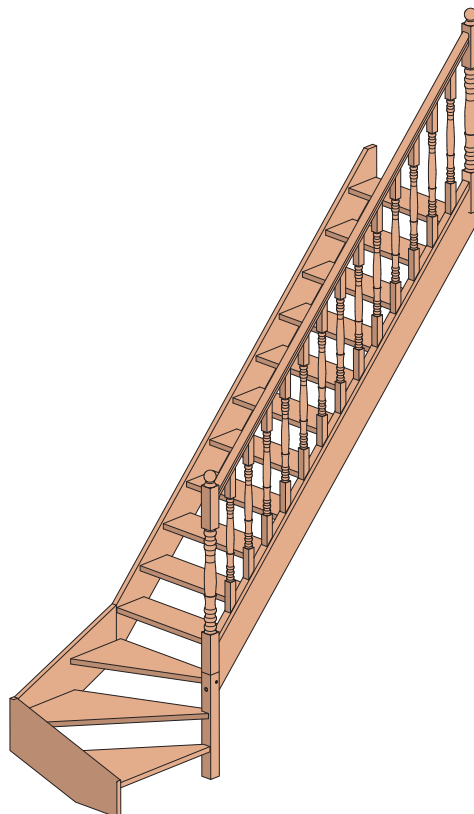

Alfa scară cu turnantă

Scară cu turnantă din lemn de brad, fag sau stejar

Alfa scară cu turnantă	Descriere
 <p data-bbox="100 790 260 817">Brad / Fag / Stejar</p>	<p>Avantaje Brad masiv, fag masiv sau stejar masiv natural. Design plăcut. Configurare scară și montaj simplu. Treaptă solidă de 3cm grosime. Disponibilă cu sau fără contratrepte, cu sau fără balustradă. Scara se livrează nelăcuită pentru a putea fi băițuită și lăcuită după caz. Întoarcere spre stânga sau întoarcere spre dreapta.</p>
	<p>Optiuni Kit gardă de corp etaj L=100cm Kit gardă de corp etaj L=200cm Kit gardă de corp etaj L=320cm Kit soclu de plecare rotunjit Kit 13 contratrepte Kit balustradă cu baluștri frezați Kit balustradă cu baluștri strunjiți</p>
	<p>Date tehnice Materiale: brad masiv natural, fag masiv natural, stejar masiv natural Număr trepte: 14 Lățime treaptă: 22cm Înălțimea dintre două trepte: 20cm Lățimea scării: 82cm Înălțimea maximă a scării: 300cm Gol necesar (minim): 210 x 87cm</p>
	<p>Esență lemn brad , fag sau stejar</p>

Alfa cu turnantă cu balustradă frezată, fără contratrepte

Alfa cu turnantă cu balustradă strunjită, fără contratrepte

Alfa detalii balustradă cu baluștri frezați

Alfa detalii balustradă cu baluștri strunjiți

Alfa cu turnantă cu balustradă frezată, cu contratrepte

Alfa cu turnantă cu balustradă strunjită, cu contratrepte

Alfa cu turnantă, înălțime scară și proiecție la sol

Alfa soclu de plecare rotunjit

Alfa dimensiuni treaptă