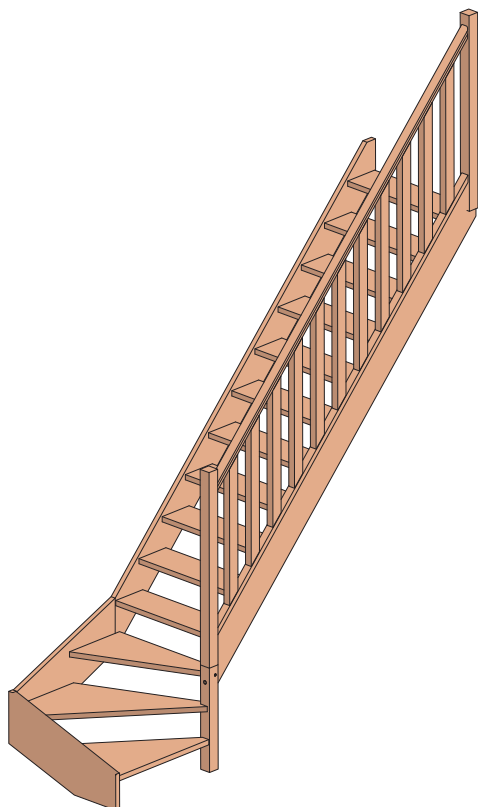

Alfa scară cu turnantă

Scară cu turnantă din lemn de brad, fag sau stejar

Alfa scară cu turnantă	Descriere
 <p data-bbox="100 790 260 817">Brad / Fag / Stejar</p>	<p>Avantaje Brad masiv, fag masiv sau stejar masiv natural. Design plăcut. Configurare scară și montaj simplu. Treaptă solidă de 3cm grosime. Disponibilă cu sau fără contratrepte, cu sau fără balustradă. Scara se livrează nelăcuită pentru a putea fi băițuită și lăcuită după caz. Întoarcere spre stânga sau întoarcere spre dreapta.</p>
	<p>Optiuni Kit gardă de corp etaj L=100cm Kit gardă de corp etaj L=200cm Kit gardă de corp etaj L=320cm Kit soclu de plecare rotunjit Kit 13 contratrepte Kit balustradă cu baluștri frezați Kit balustradă cu baluștri strunjiți</p>
	<p>Date tehnice Materiale: brad masiv natural, fag masiv natural, stejar masiv natural Număr trepte: 14 Lățime treaptă: 22cm Înălțimea dintre două trepte: 20cm Lățimea scării: 82cm Înălțimea maximă a scării: 300cm Gol necesar (minim): 210 x 87cm</p>
	<p>Esență lemn brad , fag sau stejar</p>

Alfa cu turnantă cu balustradă frezată, fără contratrepte

Alfa cu turnantă cu balustradă strunjită, fără contratrepte

Alfa detalii balustradă cu baluștri frezați

Alfa detalii balustradă cu baluștri strunjiți

Alfa cu turnantă cu balustradă frezată, cu contratrepte

Alfa cu turnantă cu balustradă strunjită, cu contratrepte

Alfa cu turnantă, înălțime scară și proiecție la sol

Alfa soclu de plecare rotunjit

Alfa dimensiuni treaptă