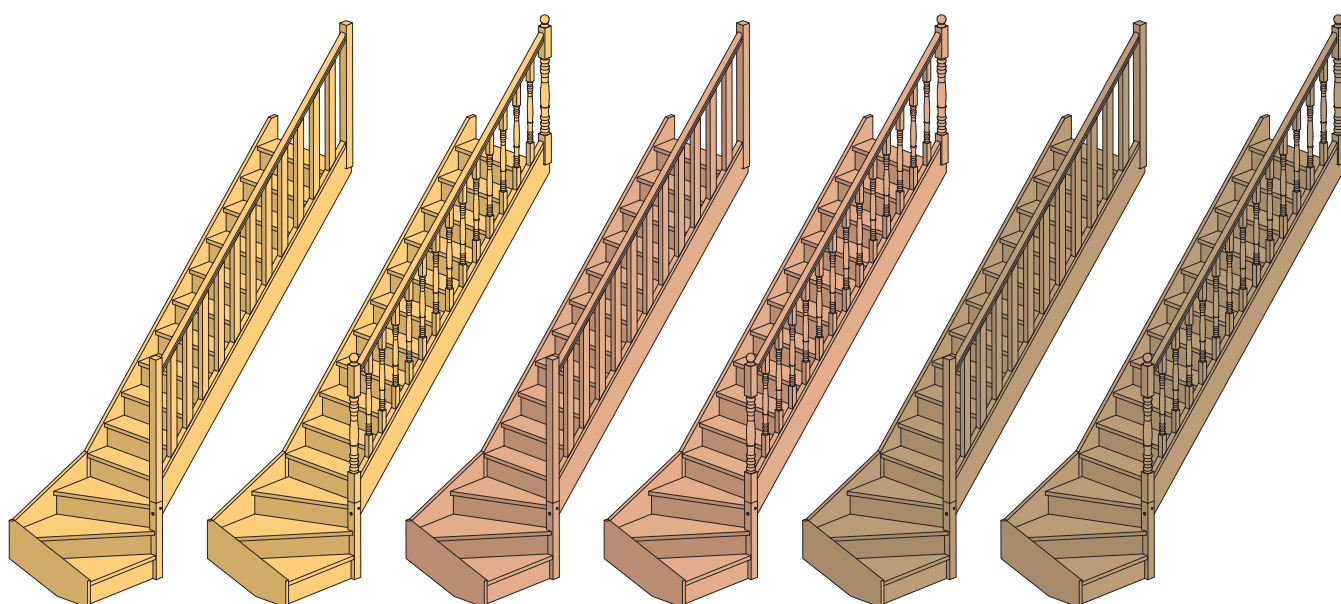

Alfa scară cu turnantă

Scară cu turnantă din lemn de brad, fag sau stejar

Alfa scară cu turnantă	Descriere
 <p data-bbox="100 790 260 817">Brad / Fag / Stejar</p>	<p>Avantaje Brad masiv, fag masiv sau stejar masiv natural. Design plăcut. Configurare scară și montaj simplu. Treaptă solidă de 3cm grosime. Disponibilă cu sau fără contratrepte, cu sau fără balustradă. Scara se livrează nelăcuită pentru a putea fi băițuită și lăcuită după caz. Întoarcere spre stânga sau întoarcere spre dreapta.</p>
	<p>Optiuni Kit gardă de corp etaj L=100cm Kit gardă de corp etaj L=200cm Kit gardă de corp etaj L=320cm Kit soclu de plecare rotunjit Kit 13 contratrepte Kit balustradă cu baluștri frezați Kit balustradă cu baluștri strunjiți</p>
	<p>Date tehnice Materiale: brad masiv natural, fag masiv natural, stejar masiv natural Număr trepte: 14 Lățime treaptă: 22cm Înălțimea dintre două trepte: 20cm Lățimea scării: 82cm Înălțimea maximă a scării: 300cm Gol necesar (minim): 210 x 87cm</p>
	<p>Esență lemn brad , fag sau stejar</p>

Alfa cu turnantă cu balustradă frezată, fără contratrepte

Alfa cu turnantă cu balustradă strunjită, fără contratrepte

Alfa detalii balustradă cu baluștri frezați

Alfa detalii balustradă cu baluștri strunjiți

Alfa cu turnantă cu balustradă frezată, cu contratrepte

Alfa cu turnantă cu balustradă strunjită, cu contratrepte

Alfa cu turnantă, înălțime scară și proiecție la sol

Alfa soclu de plecare rotunjit

Alfa dimensiuni treaptă