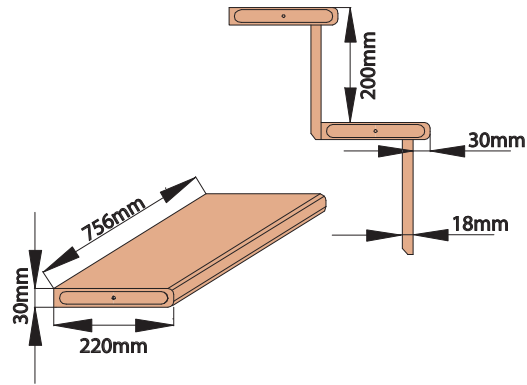

Alfa scară cu turnantă

Scară cu turnantă din lemn de brad, fag sau stejar

Alfa scară cu turnantă	Descriere
 <p data-bbox="100 790 260 817">Brad / Fag / Stejar</p>	<p>Avantaje Brad masiv, fag masiv sau stejar masiv natural. Design plăcut. Configurare scară și montaj simplu. Treaptă solidă de 3cm grosime. Disponibilă cu sau fără contratrepte, cu sau fără balustradă. Scara se livrează nelăcuită pentru a putea fi băițuită și lăcuită după caz. Întoarcere spre stânga sau întoarcere spre dreapta.</p>
	<p>Optiuni Kit gardă de corp etaj L=100cm Kit gardă de corp etaj L=200cm Kit gardă de corp etaj L=320cm Kit soclu de plecare rotunjit Kit 13 contratrepte Kit balustradă cu baluștri frezați Kit balustradă cu baluștri strunjiți</p>
	<p>Date tehnice Materiale: brad masiv natural, fag masiv natural, stejar masiv natural Număr trepte: 14 Lățime treaptă: 22cm Înălțimea dintre două trepte: 20cm Lățimea scării: 82cm Înălțimea maximă a scării: 300cm Gol necesar (minim): 210 x 87cm</p>
	<p>Esență lemn brad , fag sau stejar</p>

Alfa cu turnantă cu balustradă frezată, cu contratrepte

Alfa cu turnantă cu balustradă strunjită, cu contratrepte

Alfa cu turnantă, înălțime scară și proiecție la sol

Alfa soclu de plecare rotunjit

Alfa dimensiuni treaptă

Alfa înălțime balustradă

Alfa cu turnantă stânga sau cu turnantă dreapta

Alfa detaliu de fixare la etaj

Alfa cu turnantă goluri de scară și gărzi de corp etaj

Alfa gărzi de corp etaj

Alfa încercări de rezistență