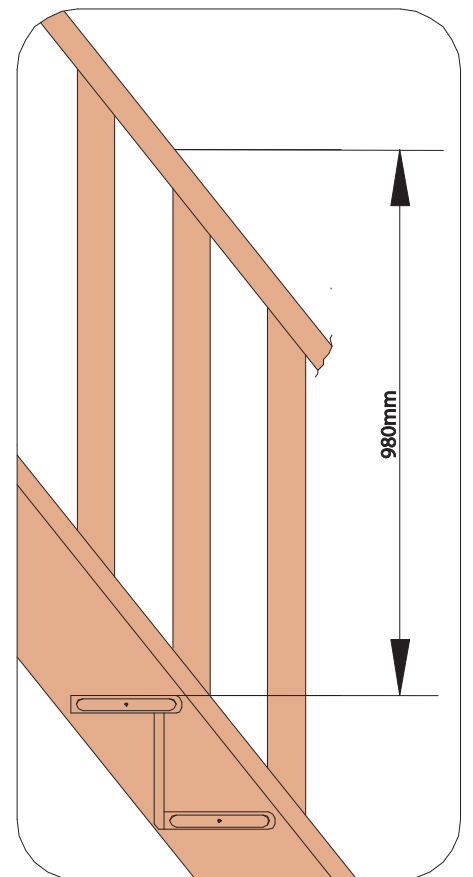

Alfa scară cu turnantă

Scară cu turnantă din lemn de brad, fag sau stejar

Alfa scară cu turnantă	Descriere
 <p data-bbox="100 790 260 817">Brad / Fag / Stejar</p>	<p>Avantaje Brad masiv, fag masiv sau stejar masiv natural. Design plăcut. Configurare scară și montaj simplu. Treaptă solidă de 3cm grosime. Disponibilă cu sau fără contratrepte, cu sau fără balustradă. Scara se livrează nelăcuită pentru a putea fi băițuită și lăcuită după caz. Întoarcere spre stânga sau întoarcere spre dreapta.</p>
	<p>Optiuni Kit gardă de corp etaj L=100cm Kit gardă de corp etaj L=200cm Kit gardă de corp etaj L=320cm Kit soclu de plecare rotunjit Kit 13 contratrepte Kit balustradă cu baluștri frezați Kit balustradă cu baluștri strunjiți</p>
	<p>Date tehnice Materiale: brad masiv natural, fag masiv natural, stejar masiv natural Număr trepte: 14 Lățime treaptă: 22cm Înălțimea dintre două trepte: 20cm Lățimea scării: 82cm Înălțimea maximă a scării: 300cm Gol necesar (minim): 210 x 87cm</p>
	<p>Esență lemn brad , fag sau stejar</p>

Alfa cu turnantă cu balustradă frezată, cu contratrepte

Alfa cu turnantă cu balustradă strunjită, cu contratrepte

Alfa cu turnantă, înălțime scară și proiecție la sol

Alfa soclu de plecare rotunjit

Alfa dimensiuni treaptă

Alfa înălțime balustradă

Alfa cu turnantă stânga sau cu turnantă dreapta

Alfa detaliu de fixare la etaj

Alfa cu turnantă goluri de scară și gărzi de corp etaj

Alfa gărzi de corp etaj

Alfa încercări de rezistență