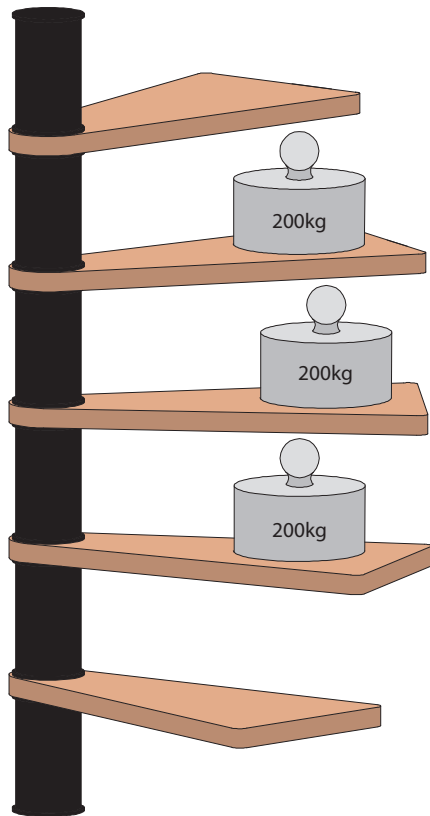

Helico cu cabluri	Scară reversibilă	Descriere
 <p>D120 / D140 / D160</p>	 <p>stânga</p> <p>dreapta</p>	<p>Avantaje Fag masiv lăcuit natur. Treaptă solidă de 3cm grosime. Scară reversibilă (stânga/dreapta) cu design plăcut și ușor de montat. Distanțierile dintre trepte și baluștrii de la balustradă din metal. Palier patrat ce prezinta avantajul a doua directii de iesire, ajustabil pentru goluri cu formă rotundă.</p> <p>Opțiuni Kit gardă de corp etaj L=170cm Kit treaptă suplimentară</p> <p>Date tehnice Materiale: fag masiv lăcuit natur, țevă metal Ø 10cm, Ø 11,4cm, Ø 2x2cm, vopsită electrostatic Număr trepte: 12 + palier patrat Balustradă: țevă Ø 2x2cm, cabluri de oțel + mână curentă din fag Ø 5cm Înălțimea dintre două trepte: reglabilă, de la 21,5 la 23.5 cm Variante constructive: Ø 120cm, Ø 140cm, Ø 160cm Înălțime scară: min 279,5cm, max 305,5cm Gol necesar (minim): 125 x 125 cm (pentru Ø120cm), 145 x 145 cm (pentru Ø140 cm), 165 x 165 cm (pentru Ø160 cm).</p> <p>Variante de culori pentru metal (vopsire electrostatică) standard negru opțional alb sau gri </p>

Helico treaptă suplimentară

Helico suprafață utilă pe treaptă

Helico model fixare balustradă

Helico reglaj treaptă

Helico goluri scară și gârzi de corp

Helico incercare statica

Helico incercare dinamica

Helico incercare dinamica