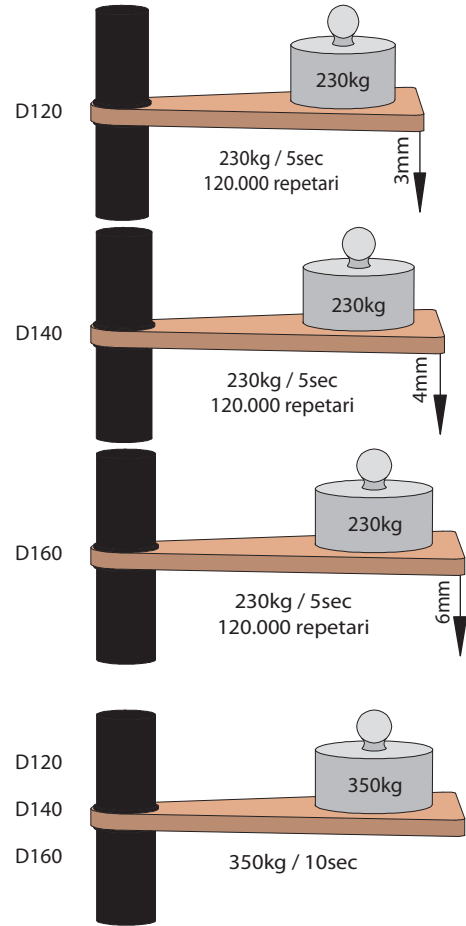

Helico cu cabluri	Scară reversibilă	Descriere
 <p>D120 / D140 / D160</p>	 <p>stânga</p> <p>dreapta</p>	<p>Avantaje Fag masiv lăcuit natur. Treaptă solidă de 3cm grosime. Scară reversibilă (stânga/dreapta) cu design plăcut și ușor de montat. Distanțierile dintre trepte și baluștrii de la balustradă din metal. Palier patrat ce prezinta avantajul a doua directii de iesire, ajustabil pentru goluri cu formă rotundă.</p> <p>Opțiuni Kit gardă de corp etaj L=170cm Kit treaptă suplimentară</p> <p>Date tehnice Materiale: fag masiv lăcuit natur, țevă metal Ø 10cm, Ø 11,4cm, Ø 2x2cm, vopsită electrostatic Număr trepte: 12 + palier patrat Balustradă: țevă Ø 2x2cm, cabluri de oțel + mână curentă din fag Ø 5cm Înălțimea dintre două trepte: reglabilă, de la 21,5 la 23.5 cm Variante constructive: Ø 120cm, Ø 140cm, Ø 160cm Înălțime scară: min 279,5cm, max 305,5cm Gol necesar (minim): 125 x 125 cm (pentru Ø120cm), 145 x 145 cm (pentru Ø140 cm), 165 x 165 cm (pentru Ø160 cm).</p> <p>Variante de culori pentru metal (vopsire electrostatică) standard negru opțional alb sau gri </p>

Helico treaptă suplimentară

Helico suprafață utilă pe treaptă

Helico model fixare balustradă

Helico reglaj treaptă

Helico goluri scară și gârzi de corp

Helico incercare statica

Helico incercare dinamica

Helico incercare dinamica