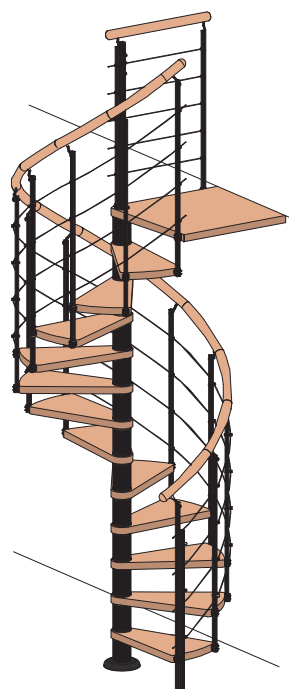

Helico Clasic

Helico cu cabluri

Helico Clasic	Scară reversibilă	Descriere
 <p>D120 / D140 / D160</p>	 <p>stânga</p> <p>dreapta</p>	<p>Avantaje Fag masiv lăcuit natur. Treaptă solidă de 3cm grosime. Scară reversibilă (stânga/dreapta) cu design plăcut și ușor de montat. Distanțierile dintre trepte și baluștrii de la balustradă din metal. Palier triunghiular ajustabil pentru goluri cu formă rotundă.</p> <p>Opțiuni Kit gardă de corp etaj L=170cm Kit treaptă suplimentară</p> <p>Date tehnice Materiale: fag masiv lăcuit natur, țevă metal Ø 10cm, Ø 11,4cm, Ø 1,8cm, vopsită electrostatic Număr trepte: 12 + palier triunghiular Balustradă: țevă Ø 1,8cm + mână curentă din fag Ø 5cm Înălțimea dintre două trepte: reglabilă, de la 21,5 la 23.5 cm Variante constructive: Ø 120cm, Ø 140cm, Ø 160cm Înălțime scară: min 279,5cm, max 305,5cm Gol necesar (minim): 125 x 125 cm (pentru Ø120cm), 145 x 145 cm (pentru Ø140 cm), 165 x 165 cm (pentru Ø160 cm).</p> <p>Variante de culori pentru metal (vopsire electrostatică) standard negru opțional alb sau gri </p>