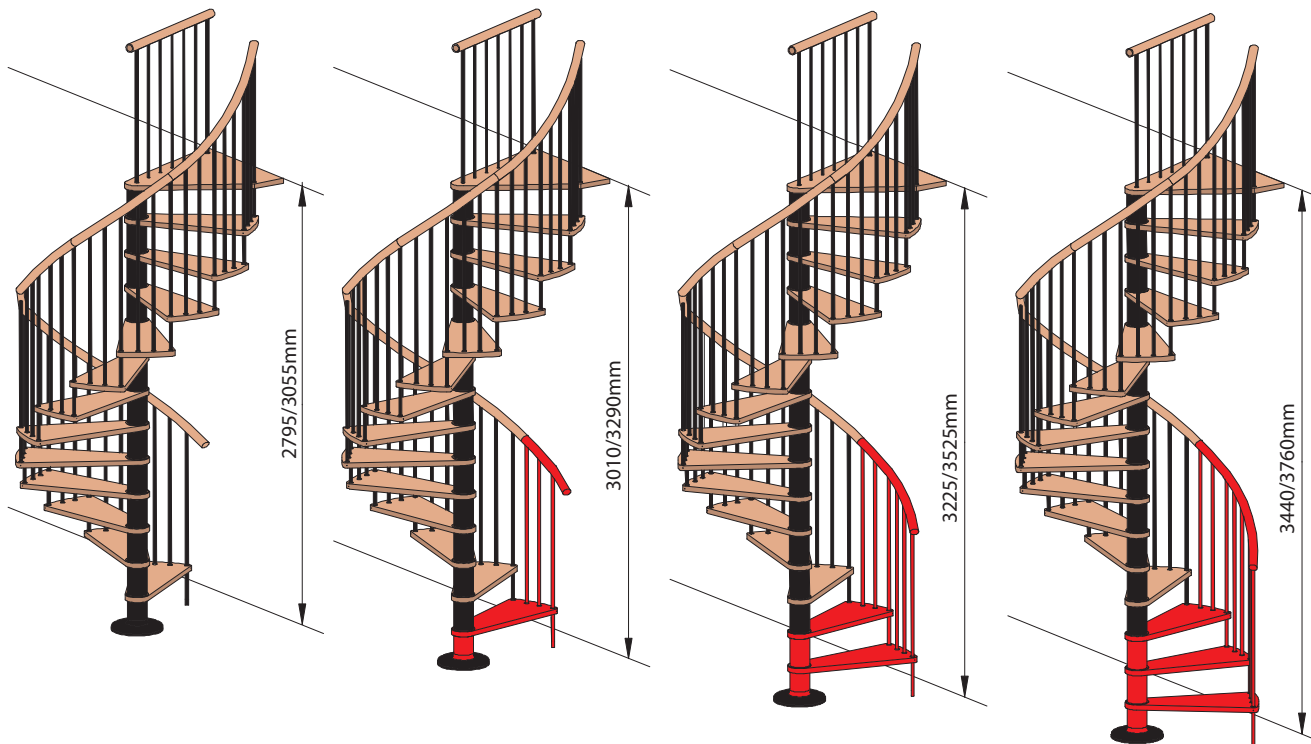

Helico treaptă suplimentară