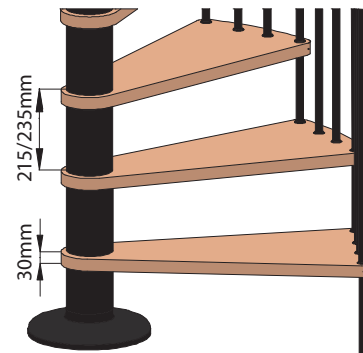

Helico cu cabluri	Scară reversibilă	Descriere
 <p>D120 / D140 / D160</p>	 <p>stânga</p> <p>dreapta</p>	<p>Avantaje Fag masiv lăcuit natur. Treaptă solidă de 3cm grosime. Scară reversibilă (stânga/dreapta) cu design plăcut și ușor de montat. Distanțierile dintre trepte și baluștrii de la balustradă din metal. Palier patrat ce prezinta avantajul a doua directii de iesire, ajustabil pentru goluri cu formă rotundă.</p> <p>Opțiuni Kit gardă de corp etaj L=170cm Kit treaptă suplimentară</p> <p>Date tehnice Materiale: fag masiv lăcuit natur, țevă metal Ø 10cm, Ø 11,4cm, Ø 2x2cm, vopsită electrostatic Număr trepte: 12 + palier patrat Balustradă: țevă Ø 2x2cm, cabluri de oțel + mână curentă din fag Ø 5cm Înălțimea dintre două trepte: reglabilă, de la 21,5 la 23.5 cm Variante constructive: Ø 120cm, Ø 140cm, Ø 160cm Înălțime scară: min 279,5cm, max 305,5cm Gol necesar (minim): 125 x 125 cm (pentru Ø120cm), 145 x 145 cm (pentru Ø140 cm), 165 x 165 cm (pentru Ø160 cm).</p> <p>Variante de culori pentru metal (vopsire electrostatică) standard negru opțional alb sau gri </p>

Helico treaptă suplimentară

Helico suprafață utilă pe treaptă

Helico model fixare balustradă

Helico reglaj treaptă

Helico goluri scară și gârzi de corp

Helico incercare statica

Helico incercare dinamica

Helico incercare dinamica