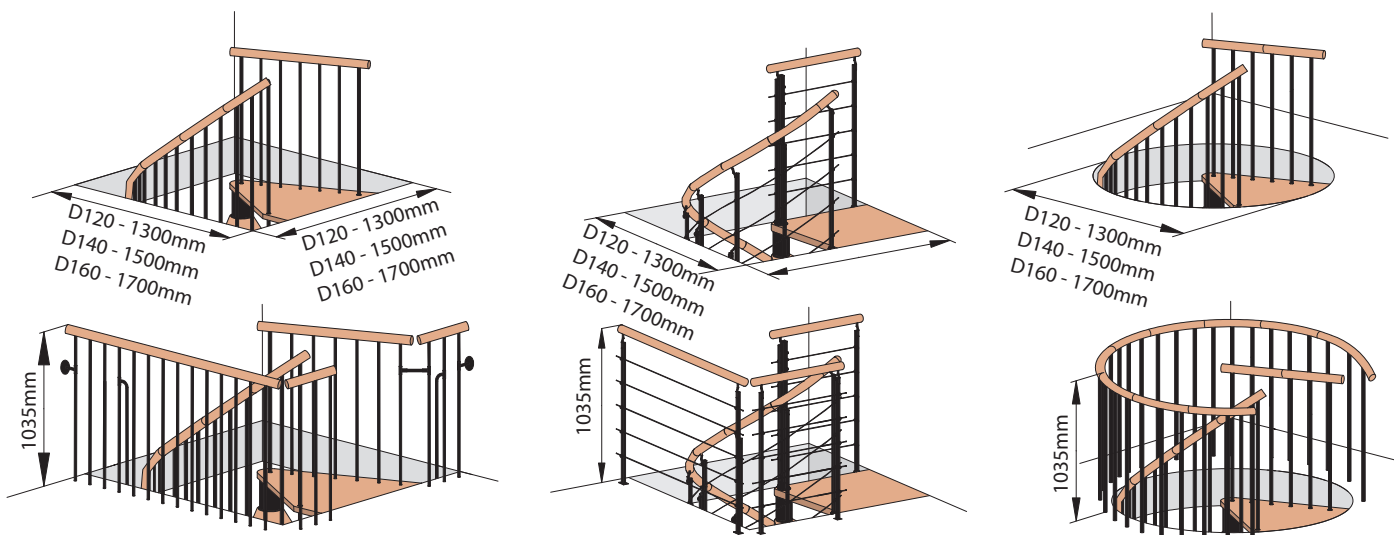

Helico cu cabluri	Scară reversibilă	Descriere
 <p>D120 / D140 / D160</p>	 <p>stânga</p> <p>dreapta</p>	<p>Avantaje Fag masiv lăcuit natur. Treaptă solidă de 3cm grosime. Scară reversibilă (stânga/dreapta) cu design plăcut și ușor de montat. Distanțierile dintre trepte și baluștrii de la balustradă din metal. Palier patrat ce prezinta avantajul a doua directii de iesire, ajustabil pentru goluri cu formă rotundă.</p> <p>Opțiuni Kit gardă de corp etaj L=170cm Kit treaptă suplimentară</p> <p>Date tehnice Materiale: fag masiv lăcuit natur, țevă metal Ø 10cm, Ø 11,4cm, Ø 2x2cm, vopsită electrostatic Număr trepte: 12 + palier patrat Balustradă: țevă Ø 2x2cm, cabluri de oțel + mână curentă din fag Ø 5cm Înălțimea dintre două trepte: reglabilă, de la 21,5 la 23.5 cm Variante constructive: Ø 120cm, Ø 140cm, Ø 160cm Înălțime scară: min 279,5cm, max 305,5cm Gol necesar (minim): 125 x 125 cm (pentru Ø120cm), 145 x 145 cm (pentru Ø140 cm), 165 x 165 cm (pentru Ø160 cm).</p> <p>Variante de culori pentru metal (vopsire electrostatică) standard negru opțional alb sau gri </p>

Helico treaptă suplimentară

Helico suprafață utilă pe treaptă

Helico model fixare balustradă

Helico reglaj treaptă

Helico goluri scară și gârzi de corp

Helico incercare statica

Helico incercare dinamica

Helico incercare dinamica