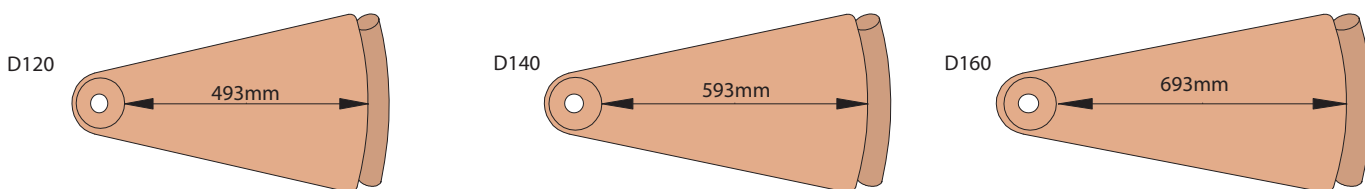

Helico suprafață utilă pe treaptă