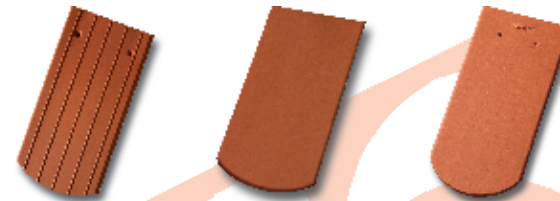

Preț CASTEL natur: 1.67 RON/buc, respectiv 21.8 RON/mp

Preț CASTEL angobă: 1.94 RON/buc, respectiv 25.4 RON/mp

SISTEME COMPLETE PENTRU ACOPERIȘ

ȚIGLĂ CERAMICĂ JGHEABURI BURLANE FERESTRE MANSARDĂ

Distribuitor Autorizat
Tel/Fax: 021/5295533
sales@romgroup.eu
www.romgroup.eu

TONDACH 
Țiglă ceramică la înălțime!

Țigla trasă

Solzi Clasic Solzi Cedonia Solzi Pinkafeld

Soluția optimă pentru acoperișuri complexe

Model special pentru acoperișuri cu suprafețe curbate sau rotunde
Fiind un model clasic, este ideal pentru refacerea acoperișurilor existente