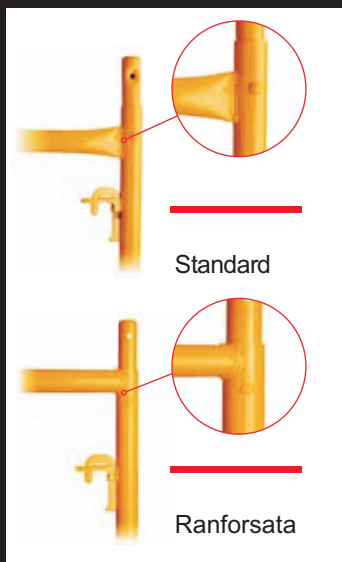

black
BULL

SCHELA TRADITIONALA

Mod. A ST 2 x 1 m
Cod. 4500040 - **25,38 €** + tva

Mod. A RF 2 x 1 m
Cod. 4500041 - **28,01 €** + tva

Mod. A ST 1,5 x 1,5 m
Cod. 4500042 - **29,97 €** + tva

- Tratata cu fosfati antiruginire
- Fabricata din teava Ø 42 x 2 mm.
- Dimensiuni (latime X inaltime): 1.000 x 2.000 mm. sau 1.500 x 1.500 mm.

ROATA GIRATORIE

Mod. RGF · Cod. 4500907
10,94 € + tva

PICIOR REGLABIL

Mod. BR 700 · Cod. 4500908
13,16 € + tva
Mod. BR 450 · Cod. 4500906
9,99 € + tva

PICIOR FIX

Mod. BS 25
Cod. 4500049
3,38 € + tva

black

BULL