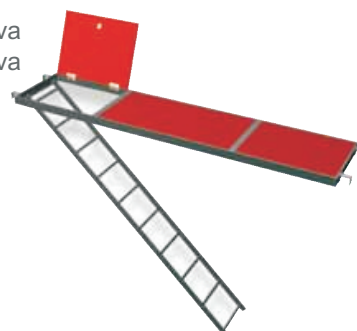

black
BULL

SCHELA TRADITIONALA

Mod. A ST 2 x 1 m
Cod. 4500040 - **25,38 €** + tva

Mod. A RF 2 x 1 m
Cod. 4500041 - **28,01 €** + tva

Mod. A ST 1,5 x 1,5 m
Cod. 4500042 - **29,97 €** + tva

- Tratata cu fosfati antiruginire
- Fabricata din teava Ø 42 x 2 mm.
- Dimensiuni (latime X inaltime): 1.000 x 2.000 mm. sau 1.500 x 1.500 mm.

ROATA GIRATORIE

Mod. RGF · Cod. 4500907
10,94 € + tva

PICIOR REGLABIL

Mod. BR 700 · Cod. 4500908
13,16 € + tva
Mod. BR 450 · Cod. 4500906
9,99 € + tva

PICIOR FIX

Mod. BS 25
Cod. 4500049
3,38 € + tva

black

BULL

- Platforme extensibile de 2 si 3 metri
- Vopsite sau galvanizate

- Platforma de 3 metri cu trapa si scara

PLATFORME SCHELE

Podini extensibile

Mod. PLA 2000 EXT · Cod. 4500902 **25,79 € + tva**
Mod. PLA 3000 EXT · Cod. 4500903 **30,92 € + tva**

Podina cu trapa si scara

Mod. 2000 · Cod. 4500904 **134,39 € + tva**
Mod. 3000 · Cod. 4500905 **168,82 € + tva**

DIAGONALE IN X SI BARE

DIAGONALA

Mod. CR2000 · Cod. 4500045 **8,78 € + tva**
Mod. CR3000 · Cod. 4500044 **10,26 € + tva**