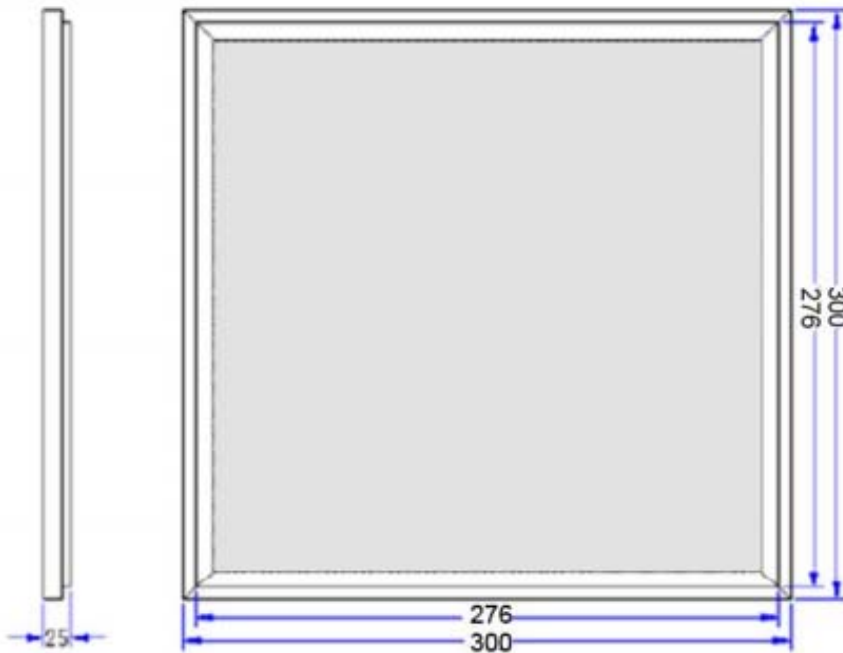

## Structure Diagram For SL-PL300X300

## Lux For SL-PL300X600

H(M)	d(bx)
1	2000
2	500
3	222
4	125