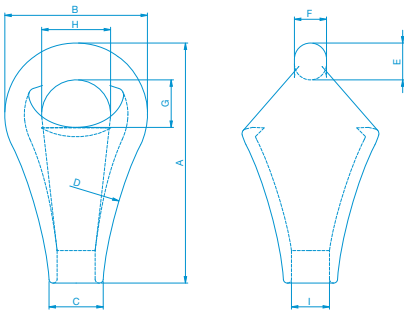

Pară macara

Para nr.	Cablu Ø mm	Sarcina de lucru* kg	Sarcina de rupere kg	mm									Greutate kg
				A	B	C	D	E	F	G	H	I	
2	12-13	2000	14000	95	56	25	195	15,5	13,5	22	25	16	0,4
3	14-15	2500	17500	109	64	28	220	17,5	15,5	24	29	19	0,6
4	16-17	3000	22500	123	70	31	220	19,5	17,5	26	31	21	0,9
5	18-19	4500	27500	135	84	33	245	21	19	30	42	23	1,3
6	20-21	5000	35000	152	84	36	310	23	21	33	38	26	1,5
7	22-24	7000	42500	166	100	40	310	26	23	37	48	30	2,2
8	25-27	8000	52500	186	100	43	350	28	25	39	44	32	2,4
9	28-30	11000	70000	202	120	45	350	32	28	40	58	35	3,7
10	31-33	13000	85000	222	120	52	445	32	28,5	45	56	39	4,1
11	34-36	15000	95000	239	142	55	445	36	31,5	50	70	42	5,9
12	37-39	17000	110000	264	142	60	495	39	34,5	51	64	45	6,7
13	40-42	21000	125000	285	166	63	555	43	36,5	59	80	48	9,3
14	43-45	26000	155000	312	166	68	595	47	40	62	72	51	10,5
15	46-48	30000	180000	337	170	75	595	51	44	66	68	55	12,1
17	52-56	42500	240000	400	220	84	880	60	54	75	90	63	21,3