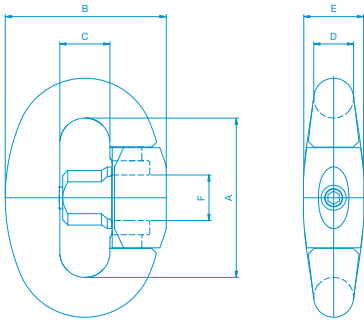

Cuplă pară macara

| Code nr. | Sarcina de lucru* kg | Sarcina la rupere kg | mm | | | | | | Greutate kg |
|----------|-------------------------|-------------------------|-----|-----|------|----|------|----|----------------|
| | | | A | B | C | D | E | F | |
| 4 | 3000 | 25000 | 76 | 76 | 24,5 | 19 | 30 | 21 | 0,9 |
| 5 | 4500 | 33000 | 84 | 84 | 27 | 21 | 32,5 | 23 | 1,2 |
| 6 | 5000 | 37500 | 92 | 92 | 29,5 | 23 | 35 | 25 | 1,5 |
| 7 | 7000 | 49000 | 100 | 100 | 32 | 25 | 38 | 28 | 2,0 |
| 8 | 8000 | 54000 | 108 | 108 | 34,5 | 27 | 40,5 | 31 | 2,5 |
| 9 | 9500 | 60000 | 116 | 116 | 37 | 29 | 43,5 | 34 | 3,1 |
| 10 | 12000 | 75000 | 128 | 128 | 40,5 | 32 | 48 | 37 | 4,4 |
| 11 | 15000 | 95000 | 140 | 140 | 44 | 35 | 53 | 40 | 5,7 |
| 12 | 17000 | 110000 | 152 | 152 | 47,5 | 38 | 57 | 43 | 7,2 |
| 13 | 21000 | 135000 | 164 | 164 | 51 | 41 | 61,5 | 46 | 8,7 |
| 14 | 26000 | 160000 | 176 | 173 | 54 | 44 | 66 | 50 | 11 |
| 15 | 30000 | 175000 | 188 | 188 | 58 | 47 | 70,5 | 52 | 13,5 |
| 17 | 42500 | 260000 | 222 | 222 | 68 | 56 | 84 | 62 | 23 |