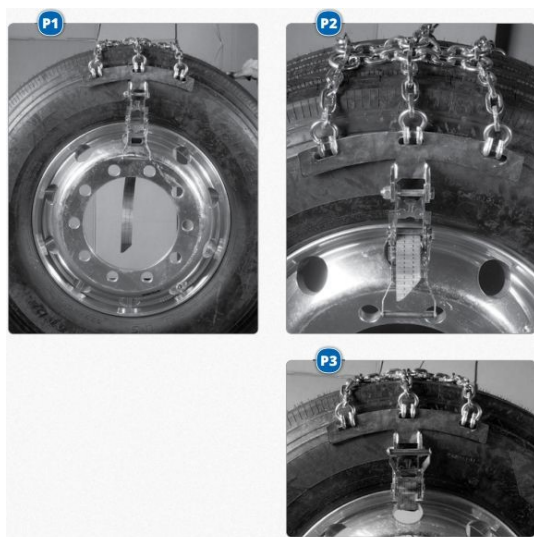

Lanturi antiderapante cu montare rapida

Permit instalarea rapida fara a fi necesara miscarea masinii. Sunt lanturi durificate profil D diametru 7 mm confectionate dintr-un otel special pentru suprafete acoperite cu zapada si gheata.

Se utilizeaza la masini ale caror jenti sunt prevazute cu gauri.

Datorita chingi prevazuta cu protectie contra taietunii si a instalatiei de tensionare pot fi montate si demontate rapid.

Pentru a asigura o functionare optima, recomandam utilizarea a cel putin 2-3 elemente pe fiecare roata de tractiune.