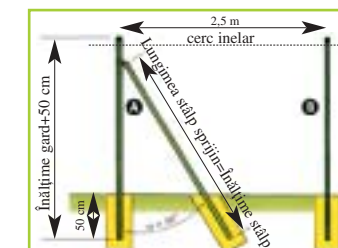

Stâlpi:

Tipuri de stâlpi	Lungimea (m)	Dimensiunea secțiunii (mm)	Distanța dintre locașul stâlpurilor (mm)
AXIS®	0,80-3,90		
AXOR®	0,70-2,70		

Oferta de garduri în colac

Produs	Grosimea sârmei (mm)	Lățimea ochiurilor (mm)	Înălțimea ochiurilor (mm)	Înălțimea (m)	Culoarea
Axial® Super	2,5	38,1	50,8 76,2 101,6 127	1,0-1,20-1,50- 1,80-2,00	Verde Alb
Axial® Sureté	Vertical: 2,3 Orizontal: 2,2	63,5	50,8 76,2 101,6 127	1,00-1,20-1,50	Verde
Axial® Residence	Vertical: 2,3 Orizontal: 2,2	76,2	50,8 76,2 101,6 127	1,00-1,20-1,50	Verde
Axial® Promo	2,1	101,6	50,8 76,2 101,6 127	1,00-1,20-1,50	Verde
Unita Forte	2,5	50,8	50,8	1,00-1,20-1,75-2,00	Verde
Bastille	3	38,1	76,2	1,50-1,75-2,00- 2,25-2,50	Verde
Bastille Parc	3	50	50	1,50-1,80-2,00-2,50	Verde

Stâlpii gardurilor în colac

	Dimensiunea secțiunii (mm)	Lungimea (m)
Univers	38	0,75-2,00
	48	1,75-3,00
	60	2,25-3,75
Univers stâlp de sprijin	38	1,00-2,00
	48	2,00-3,50

Instalarea gardurilor în colac cu stâlp Univers

Atenție! Se montează la 25 m câte un stâlp de întindere, compus dintr-un stâlp vertical și 2 stâlpi de sprijin.

Stâlp de început și de capăt
A-Stâlp de început UNIVERS +2 stâlpi de sprijin
B-Stâlp de mijloc UNIVERS