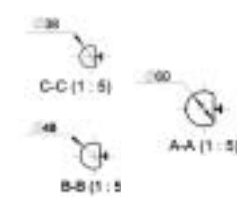

Stâlpi:

Tipuri de stâlpi	Lungimea (m)	Dimensiunea secțiunii (mm)	Distanța dintre locașul stâlpurilor (mm)
AXIS®	0,80-3,90		
AXOR®	0,70-2,70		

Oferta de garduri în colac

Produs	Grosimea sârmei (mm)	Lățimea ochiurilor (mm)	Înălțimea ochiurilor (mm)	Înălțimea (m)	Culoarea
Axial® Super	2,5	38,1	50,8 76,2 101,6 127	1,0-1,20-1,50- 1,80-2,00	Verde Alb
Axial® Sureté	Vertical: 2,3 Orizontal: 2,2	63,5	50,8 76,2 101,6 127	1,00-1,20-1,50	Verde
Axial® Residence	Vertical: 2,3 Orizontal: 2,2	76,2	50,8 76,2 101,6 127	1,00-1,20-1,50	Verde
Axial® Promo	2,1	101,6	50,8 76,2 101,6 127	1,00-1,20-1,50	Verde
Unita Forte	2,5	50,8	50,8	1,00-1,20-1,75-2,00	Verde
Bastille	3	38,1	76,2	1,50-1,75-2,00- 2,25-2,50	Verde
Bastille Parc	3	50	50	1,50-1,80-2,00-2,50	Verde

Stâlpii gardurilor în colac

	Dimensiunea secțiunii (mm)	Lungimea (m)
Univers	38	0,75-2,00
	48	1,75-3,00
	60	2,25-3,75
Univers stâlp de sprijin	38	1,00-2,00
	48	2,00-3,50

Instalarea gardurilor în colac cu stâlp Univers