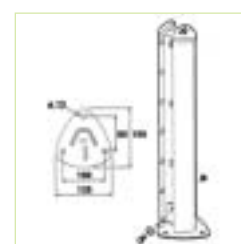

Montare pe soclu

Montare ulterioară cu talpă de fixare