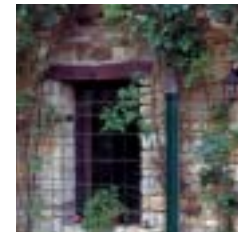

Stâlpii gardurilor în colac

	Dimensiunea secțiunii (mm)	Lungimea (m)
Univers	38	0,75-2,00
	48	1,75-3,00
	60	2,25-3,75
Univers stâlp de sprijin	38	1,00-2,00
	48	2,00-3,50

Instalarea gardurilor în colac cu stâlp Univers