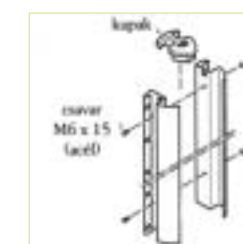

Stâlpi de recondiționare

În cazul avarierii gardului, recomandăm utilizarea acestor stâlpi