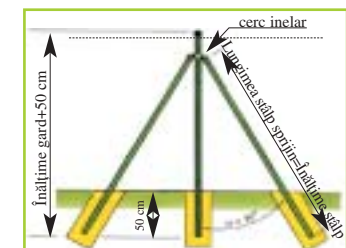

Stâlpi:

Tipuri de stâlpi	Lungimea (m)	Dimensiunea secțiunii (mm)	Distanța dintre locașul stâlpurilor (mm)
AXIS®	0,80-3,90		
AXOR®	0,70-2,70		

Oferta de garduri în colac

Produs	Grosimea sârmei (mm)	Lățimea ochiurilor (mm)	Înălțimea ochiurilor (mm)	Înălțimea (m)	Culoarea
Axial® Super	2,5	38,1	50,8 76,2 101,6 127	1,0-1,20-1,50- 1,80-2,00	Verde Alb
Axial® Sureté	Vertical: 2,3 Orizontal: 2,2	63,5	50,8 76,2 101,6 127	1,00-1,20-1,50	Verde
Axial® Residence	Vertical: 2,3 Orizontal: 2,2	76,2	50,8 76,2 101,6 127	1,00-1,20-1,50	Verde
Axial® Promo	2,1	101,6	50,8 76,2 101,6 127	1,00-1,20-1,50	Verde
Unita Forte	2,5	50,8	50,8	1,00-1,20-1,75-2,00	Verde
Bastille	3	38,1	76,2	1,50-1,75-2,00- 2,25-2,50	Verde
Bastille Parc	3	50	50	1,50-1,80-2,00-2,50	Verde

Stâlpii gardurilor în colac

	Dimensiunea secțiunii (mm)	Lungimea (m)
Univers	38	0,75-2,00
	48	1,75-3,00
	60	2,25-3,75
Univers stâlp de sprijin	38	1,00-2,00
	48	2,00-3,50

Instalarea gardurilor în colac cu stâlp Univers

Atenție! Se montează la 25 m câte un stâlp de întindere, compus dintr-un stâlp vertical și 2 stâlpi de sprijin.

Stâlp de început și de capăt
A-Stâlp de început UNIVERS +2 stâlpi de sprijin
B-Stâlp de mijloc UNIVERS