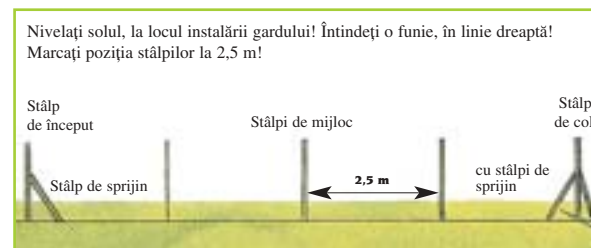

SISTEMUL AXOR®

AXOR® Classic	Orizontal: 4,5 Vertical: 4,5	200 x 55	1,985	0,60-1,00 1,20-1,40 1,90	2,015	Axor®
AXOR® Sureté	Orizontal: 4,5 Vertical: 4,5	100 x 55	1,985	0,60-0,80 1,00-1,20 1,40-1,70 1,90	2,015	Axor®
AXOR® Symphony	Orizontal: 4,5 Vertical: 4,5	100 x 55	1,985	0,75-0,95 1,15-1,35	2,015	Axor®

Stâlpi:

Tipuri de stâlpi	Lungimea (m)	Dimensiunea secțiunii (mm)	Distanța dintre locașul stâlpurilor (mm)
AXIS®	0,80-3,90		
AXOR®	0,70-2,70		

Oferta de garduri în colac

Produs	Grosimea sârmei (mm)	Lățimea ochiurilor (mm)	Înălțimea ochiurilor (mm)	Înălțimea (m)	Culoarea
Axial® Super	2,5	38,1	50,8 76,2 101,6 127	1,0-1,20-1,50- 1,80-2,00	Verde Alb
Axial® Sureté	Vertical: 2,3 Orizontal: 2,2	63,5	50,8 76,2 101,6 127	1,00-1,20-1,50	Verde
Axial® Residence	Vertical: 2,3 Orizontal: 2,2	76,2	50,8 76,2 101,6 127	1,00-1,20-1,50	Verde
Axial® Promo	2,1	101,6	50,8 76,2 101,6 127	1,00-1,20-1,50	Verde
Unita Forte	2,5	50,8	50,8	1,00-1,20-1,75-2,00	Verde
Bastille	3	38,1	76,2	1,50-1,75-2,00- 2,25-2,50	Verde
Bastille Parc	3	50	50	1,50-1,80-2,00-2,50	Verde

Stâlpii gardurilor în colac

	Dimensiunea secțiunii (mm)	Lungimea (m)
Univers	38	0,75-2,00
	48	1,75-3,00
	60	2,25-3,75
Univers stâlp de sprijin	38	1,00-2,00
	48	2,00-3,50

Instalarea gardurilor în colac cu stâlp Univers

Atenție! Se montează la 25 m câte un stâlp de întindere, compus dintr-un stâlp vertical și 2 stâlpi de sprijin.