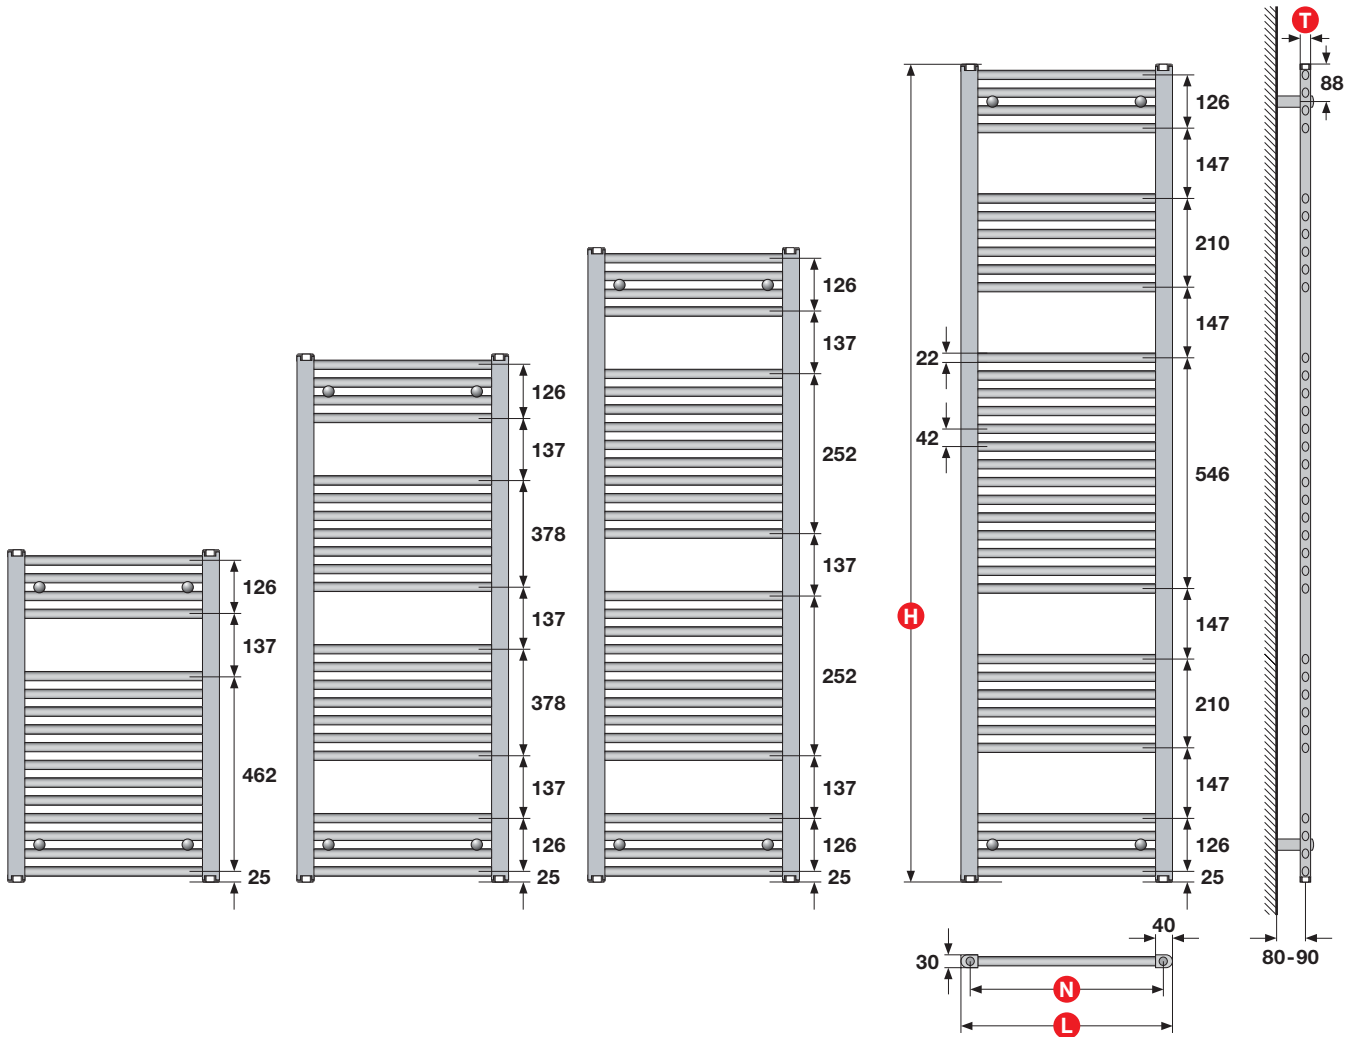

zehnder

towel rail

Model	Length mm	Height mm	Connection axes mm	Number of horizontal tubes	Depth mm	Weight kg	Volume dm ³	gms nominal mass flow kg/h	exponent n	Heat emission W 50K	Heat emission W 60K
-------	-----------	-----------	--------------------	----------------------------	----------	-----------	------------------------	----------------------------	------------	---------------------	---------------------

RAL 9016

PBZ-080-045	450	775	406	16	30	5,30	3,4	28,1	1,20	327	407
PBZ-080-050	500	775	456	16	30	5,80	3,6	30,8	1,20	358	445
PBZ-080-060	600	775	556	16	30	6,60	4,1	35,9	1,19	418	520
PBZ-120-045	450	1217	406	22	30	7,70	4,8	40,2	1,23	468	586
PBZ-120-050	500	1217	456	22	30	8,30	5,2	44,0	1,23	512	641
PBZ-120-060	600	1217	556	22	30	9,60	5,9	51,4	1,23	598	749
PBZ-150-045	450	1469	406	28	30	9,60	6,0	49,4	1,24	575	720
PBZ-150-050	500	1469	456	28	30	10,40	6,5	54,2	1,24	631	790
PBZ-150-060	600	1469	556	28	30	11,90	7,4	63,6	1,23	740	927
PBZ-180-045	450	1856	406	34	30	12,00	7,4	61,8	1,24	719	901
PBZ-180-050	500	1856	456	34	30	12,80	8,0	67,7	1,24	788	988
PBZ-180-060	600	1856	556	34	30	14,60	9,1	79,5	1,24	925	1159

Model	Length mm	Height mm	Connection axes mm	Number of horizontal tubes	Depth mm	Weight kg	Volume dm ³	gms nominal mass flow kg/h	exponent n	Heat emission W 50K	Heat emission W 60K
-------	-----------	-----------	--------------------	----------------------------	----------	-----------	------------------------	----------------------------	------------	---------------------	---------------------