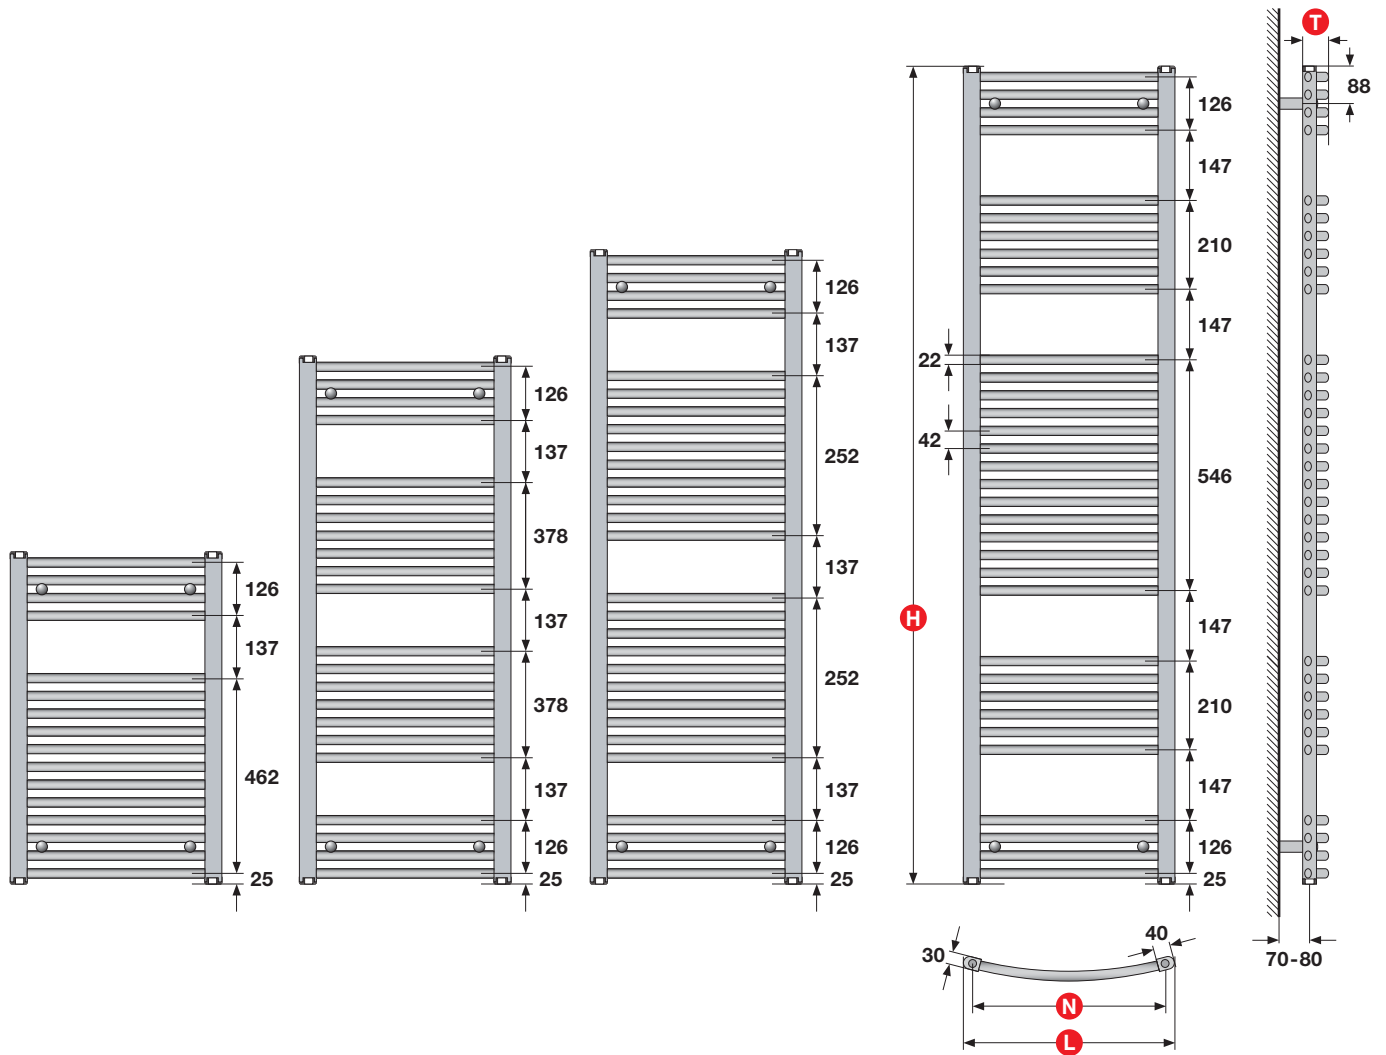

zehnder

towel rail

Model	Length mm	Height mm	Connection axes mm	Number of horizontal tubes	Depth mm	Weight kg	Volume dm ³	gms nominal mass flow kg/h	exponent n	Heat emission W 50K	Heat emission W 60K
-------	-----------	-----------	--------------------	----------------------------	----------	-----------	------------------------	----------------------------	------------	---------------------	---------------------

RAL 9016

PBZ-080-045	450	775	406	16	30	5,30	3,4	28,1	1,20	327	407
PBZ-080-050	500	775	456	16	30	5,80	3,6	30,8	1,20	358	445
PBZ-080-060	600	775	556	16	30	6,60	4,1	35,9	1,19	418	520
PBZ-120-045	450	1217	406	22	30	7,70	4,8	40,2	1,23	468	586
PBZ-120-050	500	1217	456	22	30	8,30	5,2	44,0	1,23	512	641
PBZ-120-060	600	1217	556	22	30	9,60	5,9	51,4	1,23	598	749
PBZ-150-045	450	1469	406	28	30	9,60	6,0	49,4	1,24	575	720
PBZ-150-050	500	1469	456	28	30	10,40	6,5	54,2	1,24	631	790
PBZ-150-060	600	1469	556	28	30	11,90	7,4	63,6	1,23	740	927
PBZ-180-045	450	1856	406	34	30	12,00	7,4	61,8	1,24	719	901
PBZ-180-050	500	1856	456	34	30	12,80	8,0	67,7	1,24	788	988
PBZ-180-060	600	1856	556	34	30	14,60	9,1	79,5	1,24	925	1159

Model	Length mm	Height mm	Connection axes mm	Number of horizontal tubes	Depth mm	Weight kg	Volume dm ³	gms nominal mass flow kg/h	exponent n	Heat emission W 50K	Heat emission W 60K
-------	-----------	-----------	--------------------	----------------------------	----------	-----------	------------------------	----------------------------	------------	---------------------	---------------------