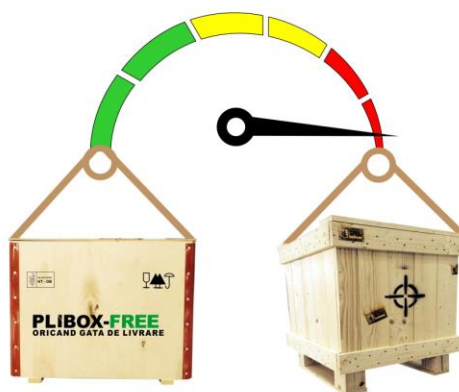

CONCEPTUL **PLIBOX-FREE** = LIBER LA EXPORT ORICAND GATA DE LIVRARE

DE CE SA UTILIZATI SISTEMUL PLIBOX-FREE ?

Utilizand lazile si cutiile din placaj **PLIBOX-FREE** ca alternativa la LAZILE TRADITIONALE se obtin urmatoarele REZULTATE:

REDUS PANA LA 90% – din spatiul destinat stocarii ambalajelor din depozit.
Pliata nu reprezinta decat **10%** din volumul sau initial.

REDUS PANA LA 70% – in costurile de transport unde incidenta greutatii determina PRETUL

REDUS PANA LA 50% – din preturile de manopera prin rapiditatea de asamblare si montaj

Head Office and Work Point :
Str.Drumul Gura Ariesului nr 42 - 58, Sector 3, Bucuresti

Tel./Fax:

021.346.10.88; 0722.308.760; 0728.872.800; 0726.390.978

office@mobvip.ro www.plibox-free.ro