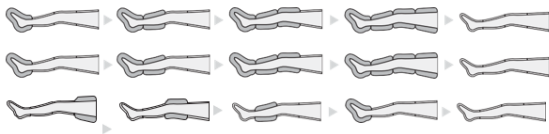

Noul model Doctor Life 4MAX, aduce un design îmbunătățit, o construcție compactă si accesoriere bogată. Standard cu 2 manșoane pentru picioare, fiecare cu 4 camere presoare.

Aparatul ofera tratamente de masaj diversificate, prin cele patru programe presetate; acestea se pot aplica intregului corp, la picioare, talie si brațe.

## Caracteristici speciale ale aparatului:

- Design mic, ușor și portabil, ușurinta in utilizare
- Accesorii standard: aplicatoare pentru picioare
- Accesorii opționale: aplicatoare pentru brațe si abdomen
- Manșoanele pentru picioare si brațe pot fi lărgite optional cu adaos cu fermoar
- Senzor digital de presiune, care asigură o presiune constantă, indiferent de dimensiunea corpului.
- Comenzi digitale pentru setarea simpla a parametrilor
- Siguranță în funcționare

## Modalități de tratament:

**WAVE**

- In modul VAL, fiecare camera este umflata rand pe rand, de la talpa pana la partea superioara.

**CIRCULATION**

- In modul CIRCULATIE, toate camerele se umfla secvential si raman umflate, dupa care se dezumfla simultan si se reia ciclul.

**UP / DOWN**

- In modul UP / DOWN, se aplica succesiv 2 cicluri Wawe si unul Circulation in sens invers.

**FULL**

- In modul FULL, toate cele 4 camere se umfla si se desumfla simultan.

Aparatul este ideal pentru toate varstele, pentru sustinerea sportivilor in sedintele lor de antrenament si in revenirea dupa efortul sportiv, pentru persoanele care au activitati sedentare sau care lucreaza mult in picioare si pentru seniori.