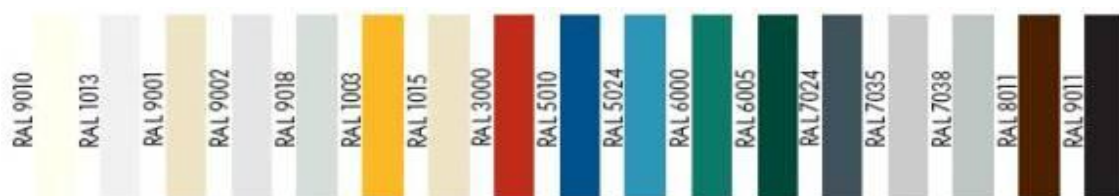

Termen de livrare : toate usile oferite mai sus se afla de regula in **STOC**.

In cazul **cererilor speciale** care cuprind usi cu dimensiuni atipice, diferite culori RAL, accesorii, geamuri, grile de ventilatie, praguri de etansare, usi culisante rezistente la foc, etanse la fum, usi printate digital NDD sau imitatie de lemn sau decoratiuni grafice, s.a.m.d., va vom transmite **OFERTE PERSONALIZATE LA PRETURI COMPETITIVE!**

Usile sunt vopsite in camp electrostatic. Nu este cost suplimentar pentru urmatoarele culori din gama RAL, cu exceptia RAL-ului 3000 pentru care exista cost suplimentar:

Usile ANTIFOC sunt echipate cu manere pe sild - negre, broasca pt cilindru, 2 balamale din care 1 cu arc pentru autoinchidere (nu necesita montarea unui amortizor hidraulic).

AVIZ, AGREMENT TEHNIC elaborate de ICECON si **DECLARATIE de CONFORMITATE** cu seriile pentru fiecare usa rezistenta la foc.

Produsele sunt insotite de declaratie de conformitate, aviz si agrement tehnic elaborat de ICECON – Bucuresti.

Cu respect,

S.C. ORITEX S.R.L.

Mun. Codlea, Str. Horia Nr.44, Jud. Brasov

J08/1276/1991; CIF: RO2573144

Cont IBAN : RO64 BTRL 0080 1202 1415 34XX

Banca Transilvania Suc. Brasov

Tel : 0722 / 391271 ; 0741 / 706716

E-mail : oritexusigaraj@gmail.com

Web : www.usi-garaj.pro