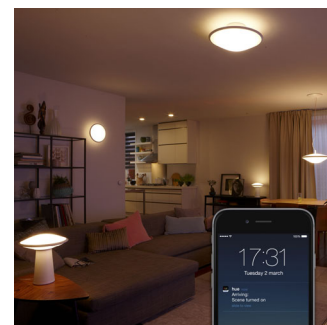

Philips Hue
Phoenix

Lampă de masă

31154/31/PH

Lumină care este în acord cu momentele din viața ta

Conectat cu tine

Lampa de masă Philips Hue Phoenix îți oferă lumină albă variabilă, de la caldă la rece, pentru a se potrivi cu momentele din viața ta. Conectează-o prin consola hue (neinclusă) la rețeaua WiFi de acasă, pentru control fără efort prin intermediul dispozitivului tău inteligent.

Controlează de pe dispozitivul tău inteligent

Conectează această lampă Philips hue la consola hue și descoperă gama completă de

3115431PH

posibilități de iluminare. Controlează lampa hue wireless de pe orice dispozitiv cu iOS sau Android prin intermediul aplicației Philips hue sau al oricărei aplicații terțe dezvoltate pentru hue. Setează cronometrele, notificările, alarmele, funcția geofencing pentru securitate software și sincronizează-te cu sistemul tău de divertisment pentru experiența hue completă.

Cronometre și notificări luminoase

Setează lămpile Philips Hue să te anunțe când primești apeluri, mesaje, actualizări pe rețele de socializare, întâlniri, informații despre vreme și alte comunicări relevante transmise prin dispozitivul mobil. Cu ajutorul platformei IFTTT poți seta acțiuni diferite pentru sistemul de iluminare. Notificările luminoase Hue reprezintă un mod plăcut de a fi la curent cu toate.

Siguranță și securitate la tine acasă

Dă impresia că ești acasă atunci când, de fapt, nu ești. Programează alarme sau folosește cronometre pentru a aprinde sau a stinge luminile la ore fixe sau aleatorii. Cu acces online, poți controla sistemul de iluminat din casă direct prin aplicația de pe dispozitivul mobil. Activează împrejurimea digitală din aplicație și lămpile tale se aprind sau se sting automat atunci când intri sau să ieși din casă. Confortabil și liniștitor - oriunde te-ai afla.