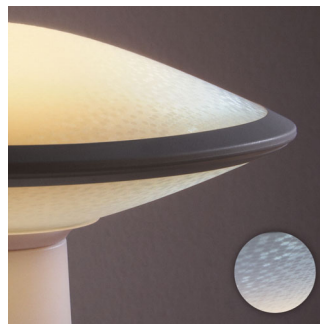

Philips Hue
Phoenix

Lampă de masă

31154/31/PH

Lumină care este în acord cu momentele din viața ta

Conectat cu tine

Lampa de masă Philips Hue Phoenix îți oferă lumină albă variabilă, de la caldă la rece, pentru a se potrivi cu momentele din viața ta. Conectează-o prin consola hue (neinclusă) la rețeaua WiFi de acasă, pentru control fără efort prin intermediul dispozitivului tău inteligent.

Toate nuanțele de lumină albă

Creează atmosfera perfectă pentru orice moment cu o serie de LED-uri interesante cu lumină albă naturală. Folosește aplicația de pe dispozitiv pentru a seta nuanțele de lumină albă, de la lumina rece înviorătoare a zilei (6.500 K) până la lumina albă caldă relaxantă (2.200 K).

Textură 3D pentru lumină strălucitoare

Hue Phoenix are o textură 3D, care îi scoate în evidență aspectul și răspândește o lumină difuză plăcută. Suprafața lămpii este acoperită cu un model hexagonal, care captează și reflectă lumina, creând un efect de strălucire. Efectul se schimbă în funcție de unghiul de vizualizare, făcând din Hue Phoenix un obiect decorativ dinamic și atrăgător chiar și atunci când lumina este stinsă.