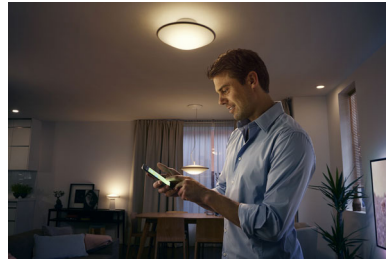

Reglare wireless a intensității

Reglează intensitatea lămpilor Philips hue ușor și fără întreruperi cu ajutorul dispozitivului mobil. Nu trebuie să umpli casa de cabluri sau să instalezi un întrerupător în perete.