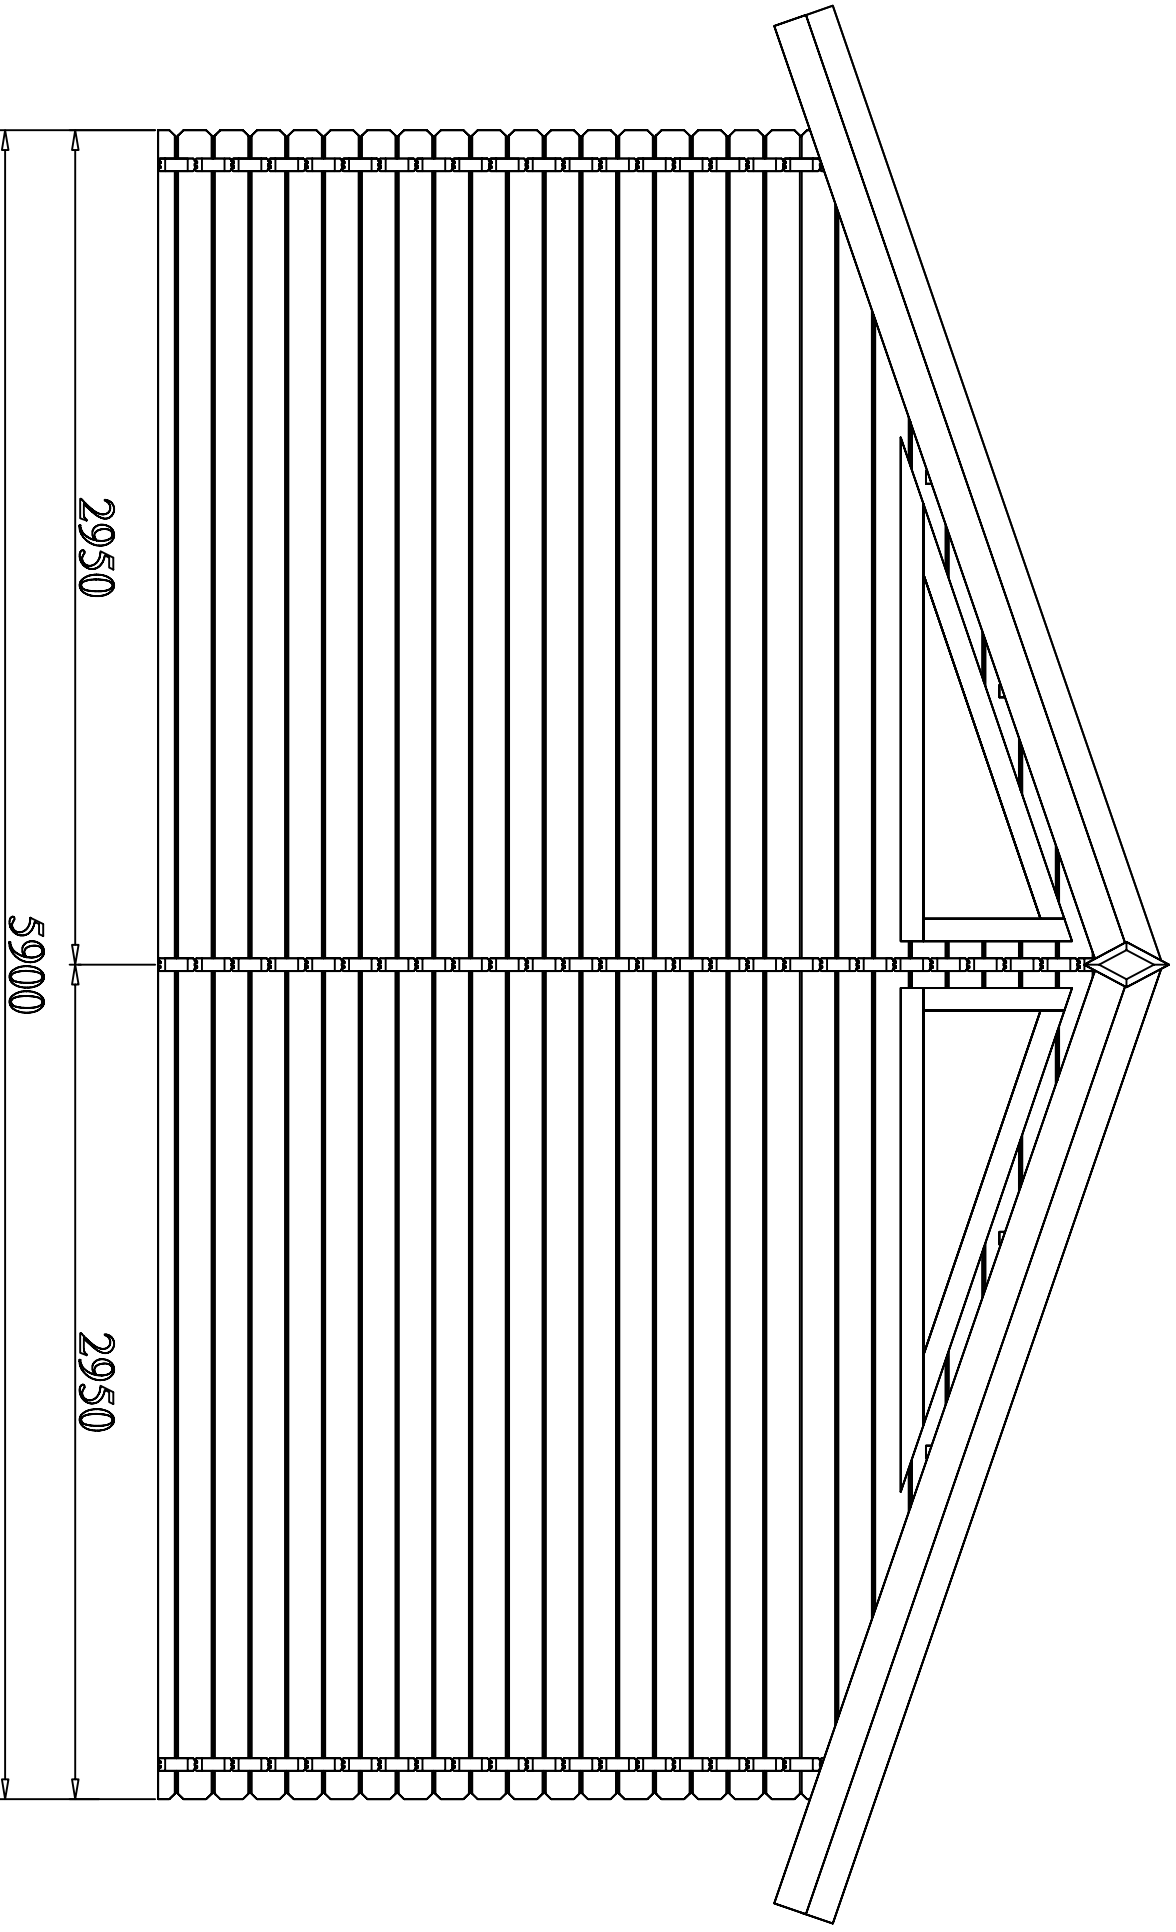

Mezzanine

Terrasse

0.00

2.45

3.45

5900

2950

1978

850

2950

850

350

0.00

1.88

2.45

3.45

3.45

2.45

0.00

3.45

2.45

0.00

2.27

0.72