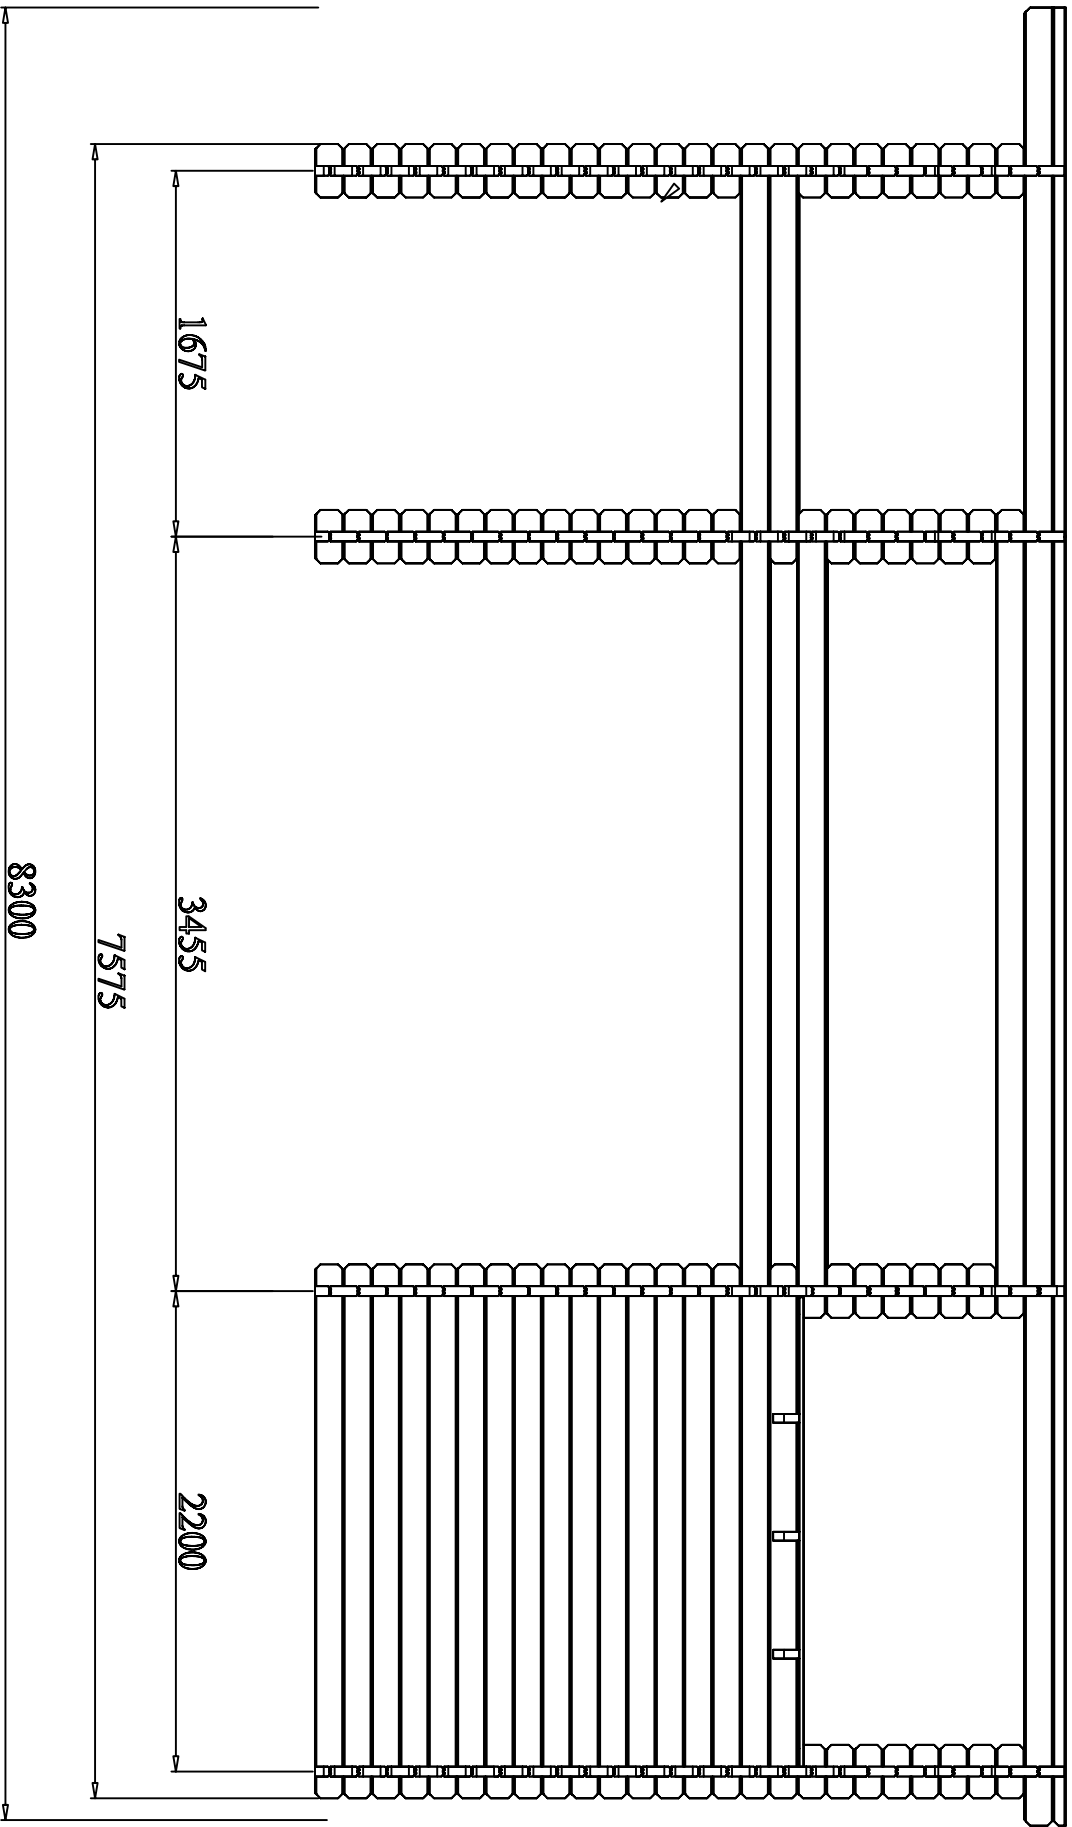

Mezzanine

Terrasse

0.00

2.45

3.45

5900

2950

1978

850

2950

850

350

0.00

1.88

2.45

3.45

3.45

2.45

0.00

3.45

2.45

0.00

2.27

0.72