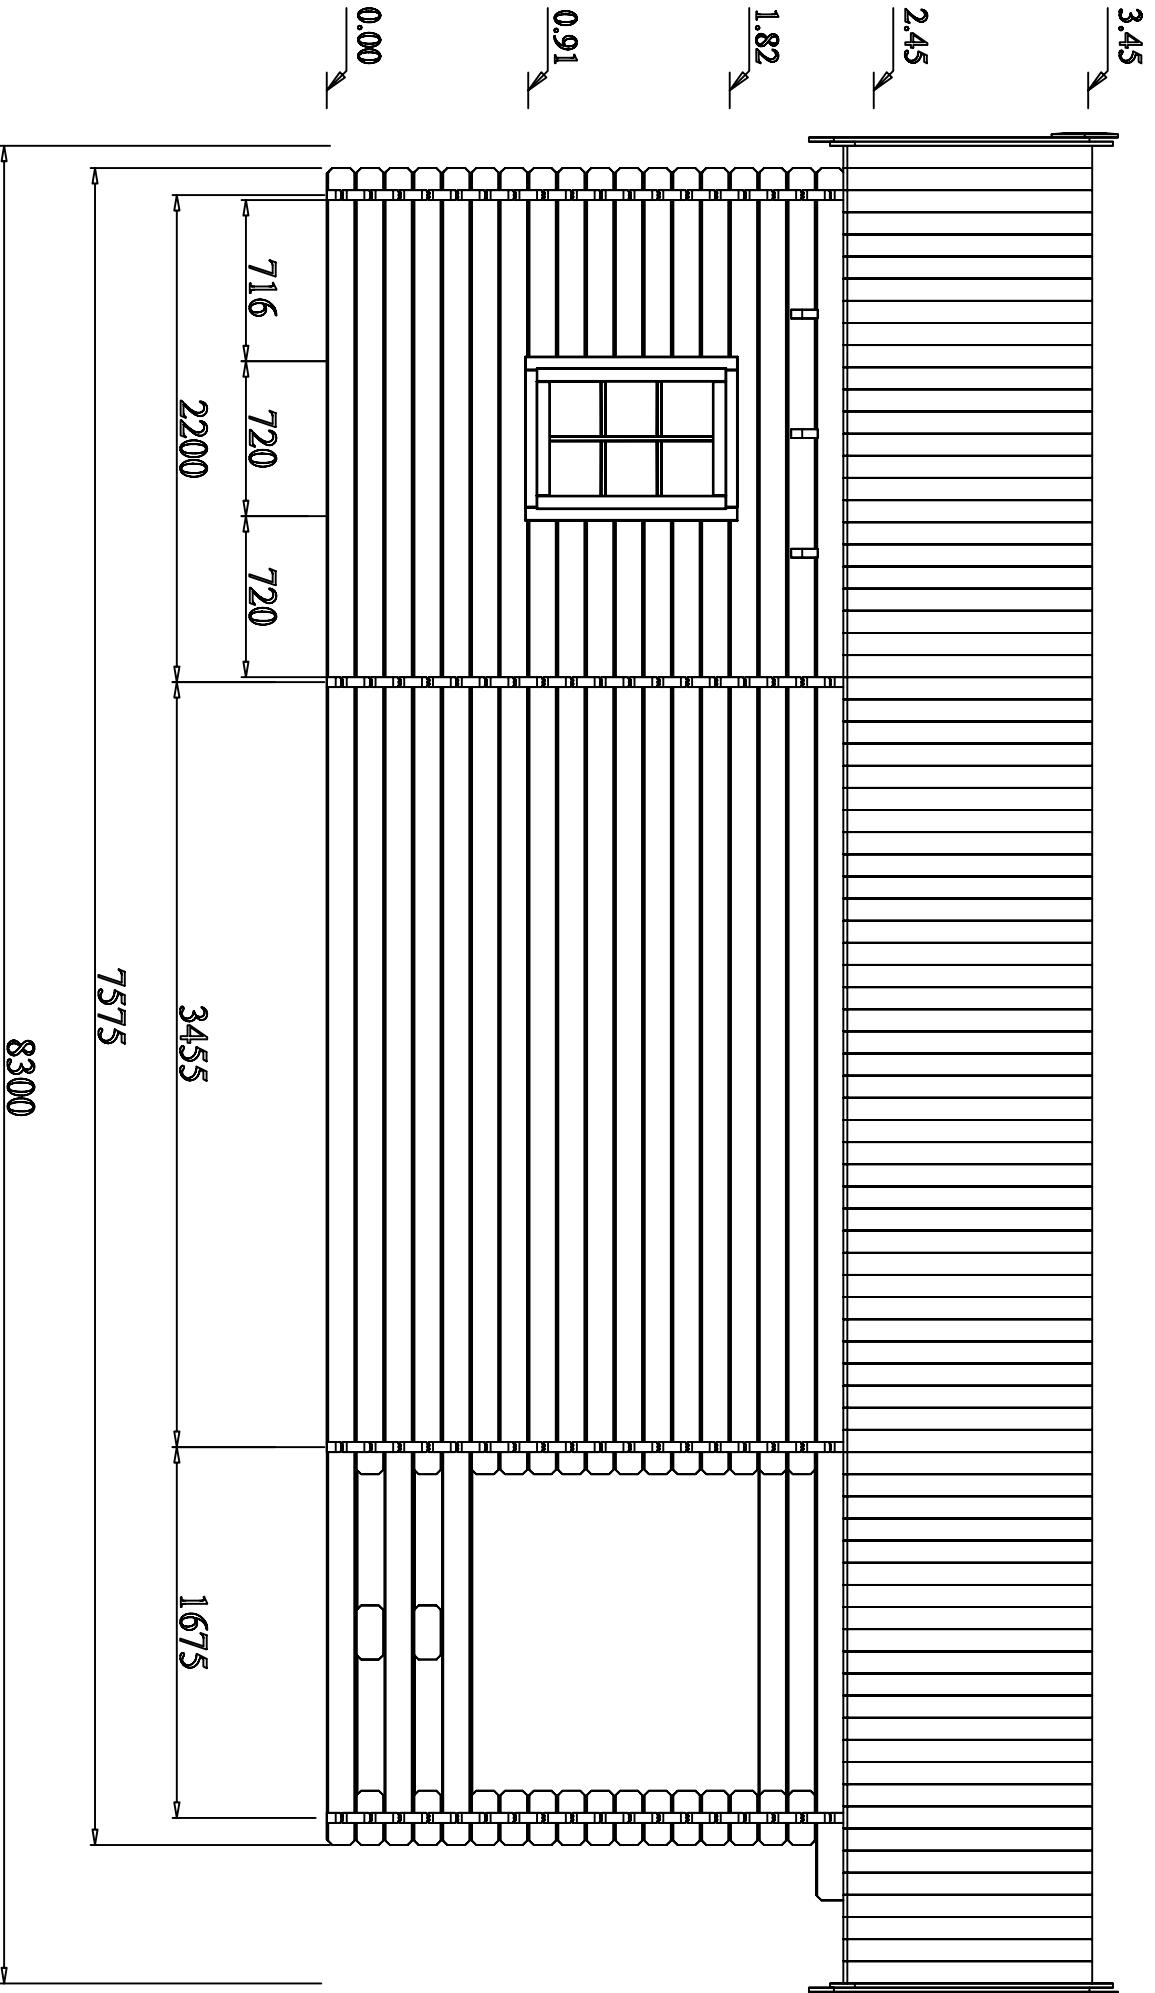

Mezzanine

Terrasse

0.00

2.45

3.45

5900

2950

1978

850

2950

850

350

0.00

1.88

2.45

3.45

3.45

2.45

0.00

3.45

2.45

0.00

2.27

0.72