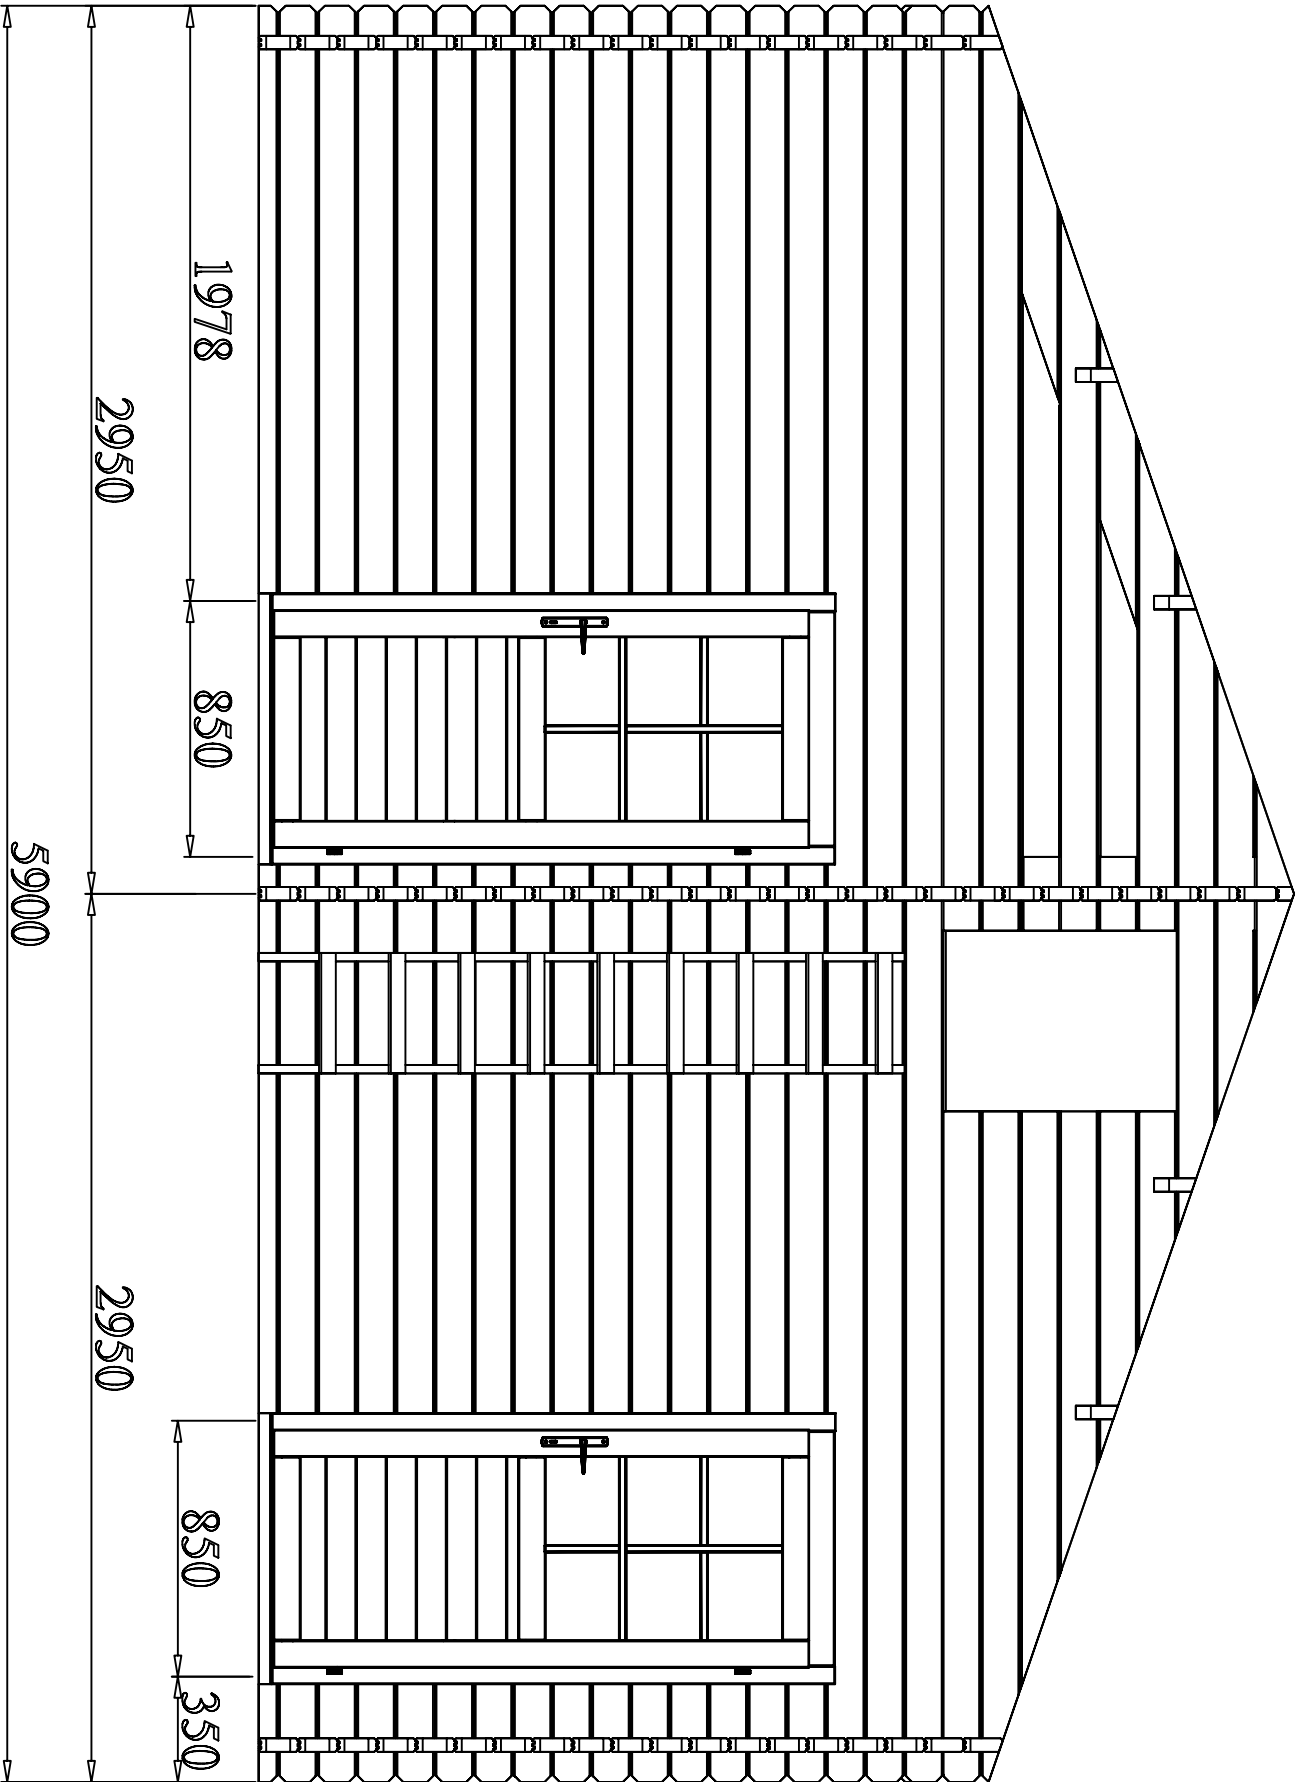

Mezzanine

Terrasse

0.00

2.45

3.45

5900

2950

1978

850

2950

850

350

0.00

1.88

2.45

3.45

3.45

2.45

0.00

3.45

2.45

0.00

2.27

0.72