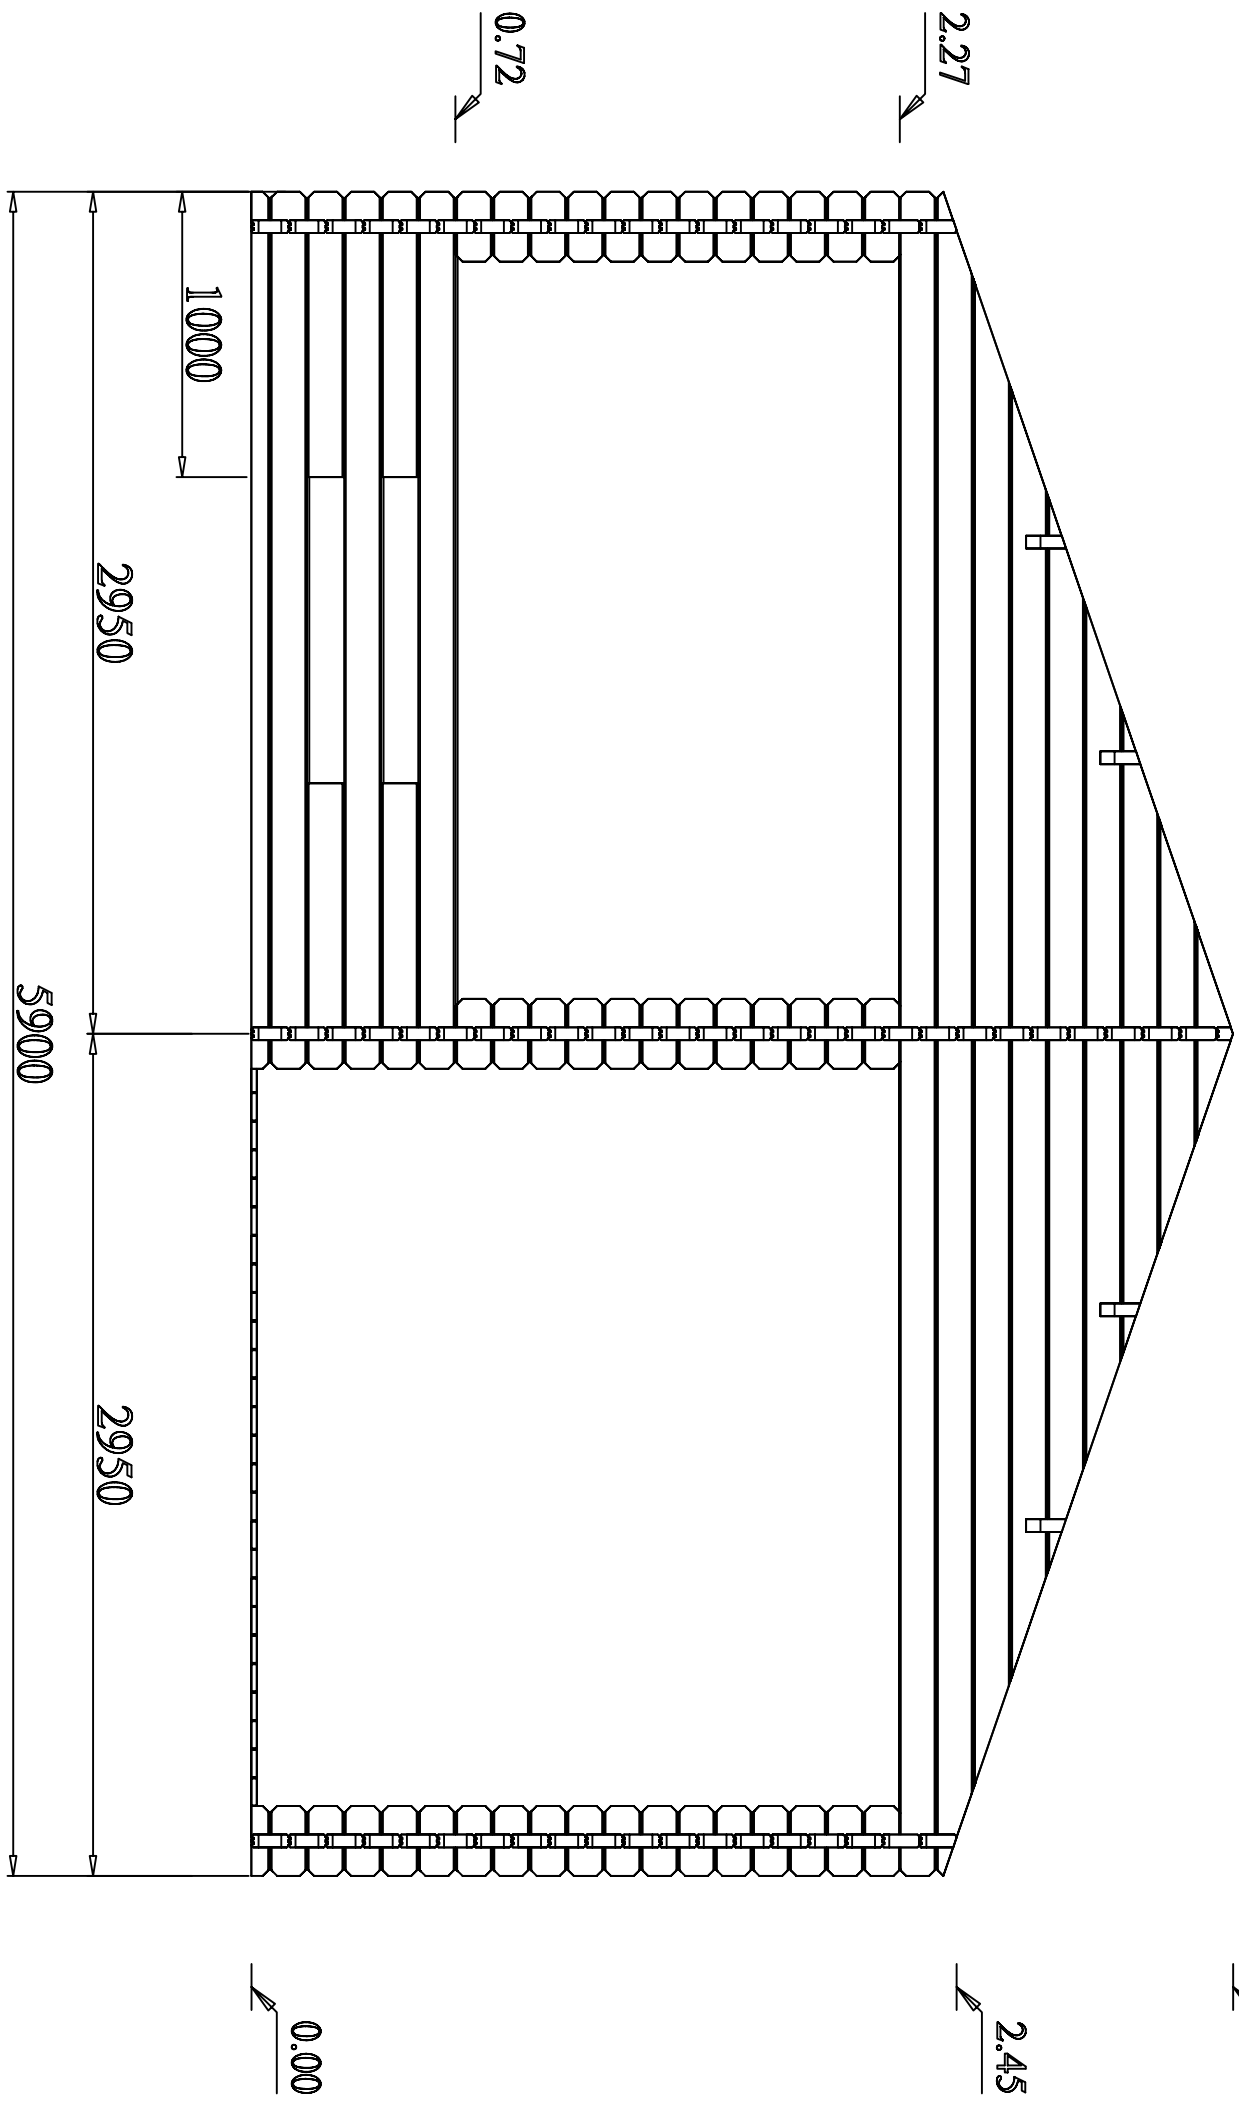

Mezzanine

Terrasse

0.00

2.45

3.45

5900

2950

1978

850

2950

850

350

0.00

1.88

2.45

3.45

3.45

2.45

0.00

3.45

2.45

0.00

2.27

0.72