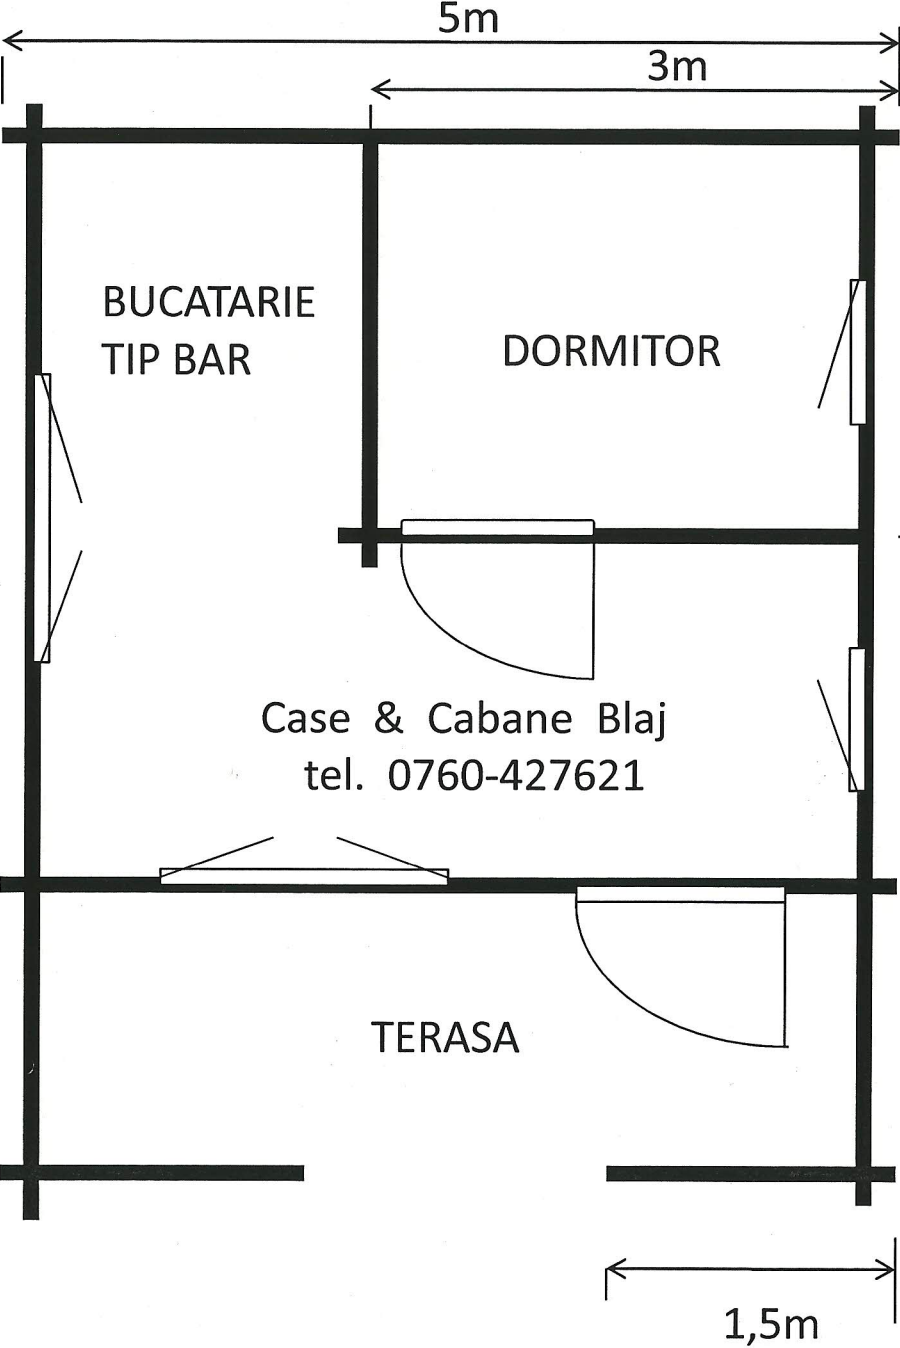

# Casuta ZALAU

Imbinare  
chertata la  
colturi - 90mm

Perete-42mm

Case & Cabane Blaj  
tel. 0760-427621

1,5m

2,5m

2,5m

2m