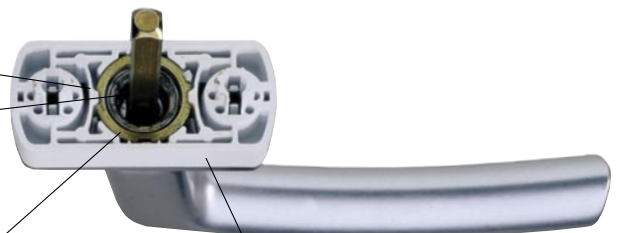

*3 mm Kunststoff-Schutzschicht*

### HARMONY-Qualitätsmerkmale

*Rasterung mit Federbogen*

*Rastring aus Metall*

*Eine exakte Vernietung garantiert eine stabile Verbindung zwischen Griff und Rosette*

*Rosetten-Unterkonstruktion mit stabiler Verrippung*