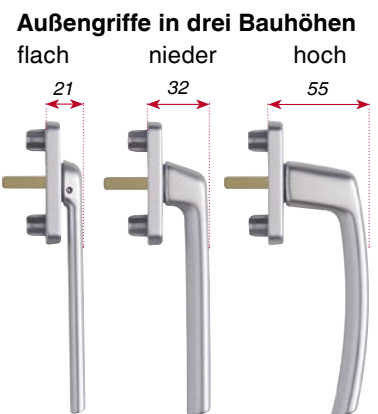

#### Funktion

- Fenstergriff wird mit dem Schlüssel ver- und entriegelt.

#### Perfekter Schutz

- Das Verschieben des Beschlages von außen wird verhindert.

- Das Öffnen des Fensters bei eingeschlagener Scheibe ist somit unmöglich.
- Schlüssel kann abgezogen werden, daher für Kinder absolut sicher.
- Für alle Sicherheitsstufen empfehlenswert.
- In allen MACO-Farben lieferbar.

### HARMONY-Griff- und Rosettengarnituren

Für sperrbare MACO-Dreh-Kipp-Getriebe bei Balkon- und Terrassentüren.

- **Innengriffe** sind in allen MACO-Farben erhältlich.
- Für **Profilstärken:** 64 – 73 mm.
- **Außengriffe** sind in Weiß, sowie in Bronze, Silber, Titan, Champagne und Gold eloxiert lieferbar.
- **Außengriffe** sind in **drei Bauhöhen** lieferbar. Damit gibt es kein Platzproblem zwischen