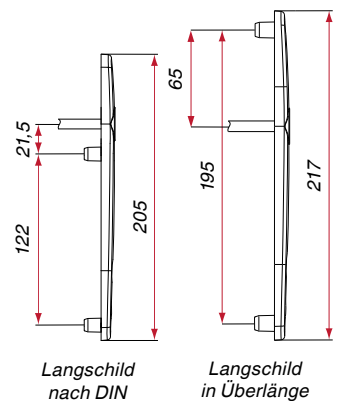

- **Außengriffe** sind in **drei Bauhöhen** lieferbar. Damit gibt es kein Platzproblem zwischen Außengriff und Fensterladen bzw. Roll-Laden.