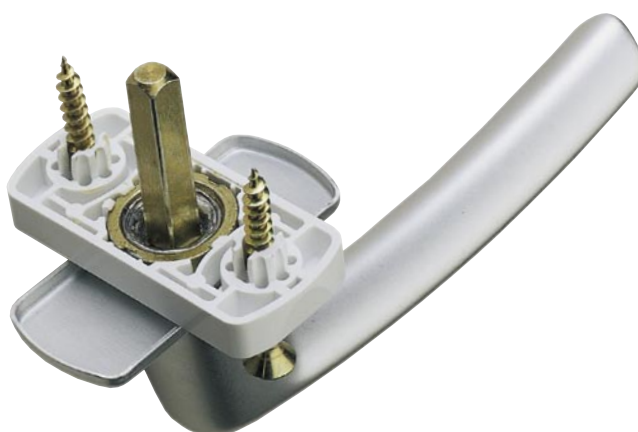

### HARMONY-Qualitätsmerkmale

*Rasterung mit Federbogen*

*Rastring aus Metall*

*Eine exakte Vernietung garantiert eine stabile Verbindung zwischen Griff und Rosette*

*Rosetten-Unterkonstruktion mit stabiler Verrippung*

### **HARMONY-„Quick“ für die Blitzmontage bei Fenstergriffen**

- Schrauben sind in der Rosette vorgesteckt und können nicht herausfallen.
- Verkürzt die Montagezeit um die Hälfte.
- Schraubenbeutel sind nicht mehr notwendig, die Umwelt wird geschont.