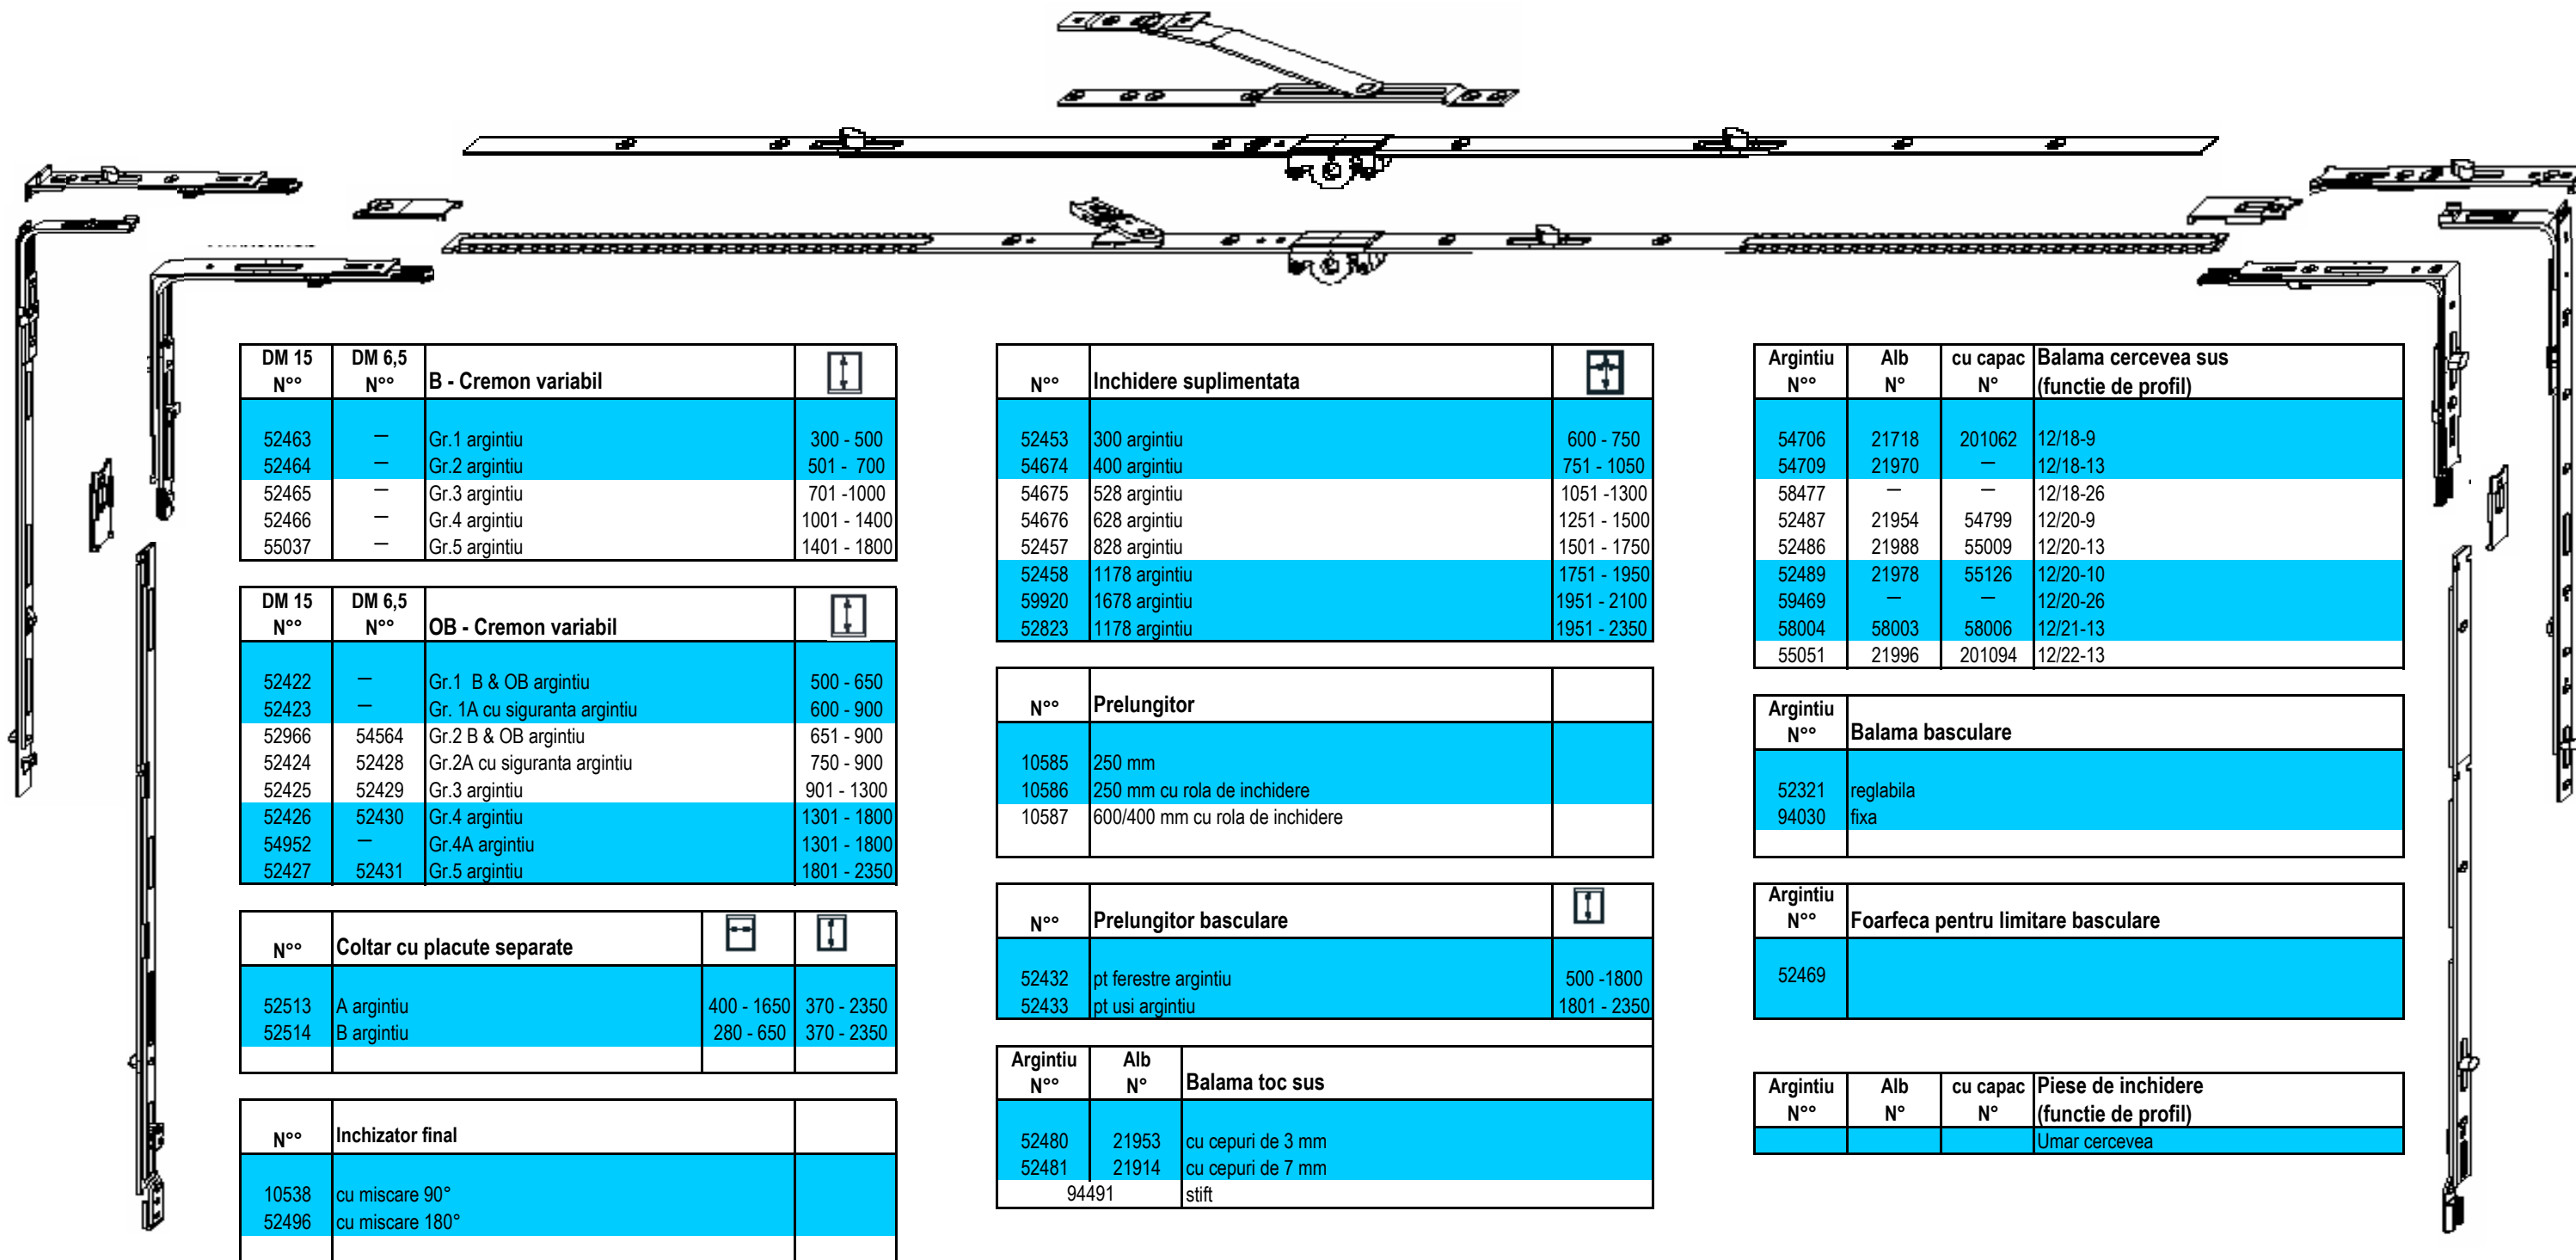

# Inchidere basculanta pentru ferestre din PVC

DM 15 N°°	DM 6,5 N°°	B - Cremon variabil	
52463	—	Gr.1 argintiu	300 - 500
52464	—	Gr.2 argintiu	501 - 700
52465	—	Gr.3 argintiu	701 - 1000
52466	—	Gr.4 argintiu	1001 - 1400
55037	—	Gr.5 argintiu	1401 - 1800

DM 15 N°°	DM 6,5 N°°	OB - Cremon variabil	
52422	—	Gr.1 B & OB argintiu	500 - 650
52423	—	Gr. 1A cu siguranta argintiu	600 - 900
52966	54564	Gr.2 B & OB argintiu	651 - 900
52424	52428	Gr.2A cu siguranta argintiu	750 - 900
52425	52429	Gr.3 argintiu	901 - 1300
52426	52430	Gr.4 argintiu	1301 - 1800
54952	—	Gr.4A argintiu	1301 - 1800
52427	52431	Gr.5 argintiu	1801 - 2350

Argintiu N°°	Alb N°	cu capac N°	Balama cercevea sus (functie de profil)
54706	21718	201062	12/18-9
54709	21970	—	12/18-13
58477	—	—	12/18-26
52487	21954	54799	12/20-9
52486	21988	55009	12/20-13
52489	21978	55126	12/20-10
59469	—	—	12/20-26
58004	58003	58006	12/21-13
55051	21996	201094	12/22-13